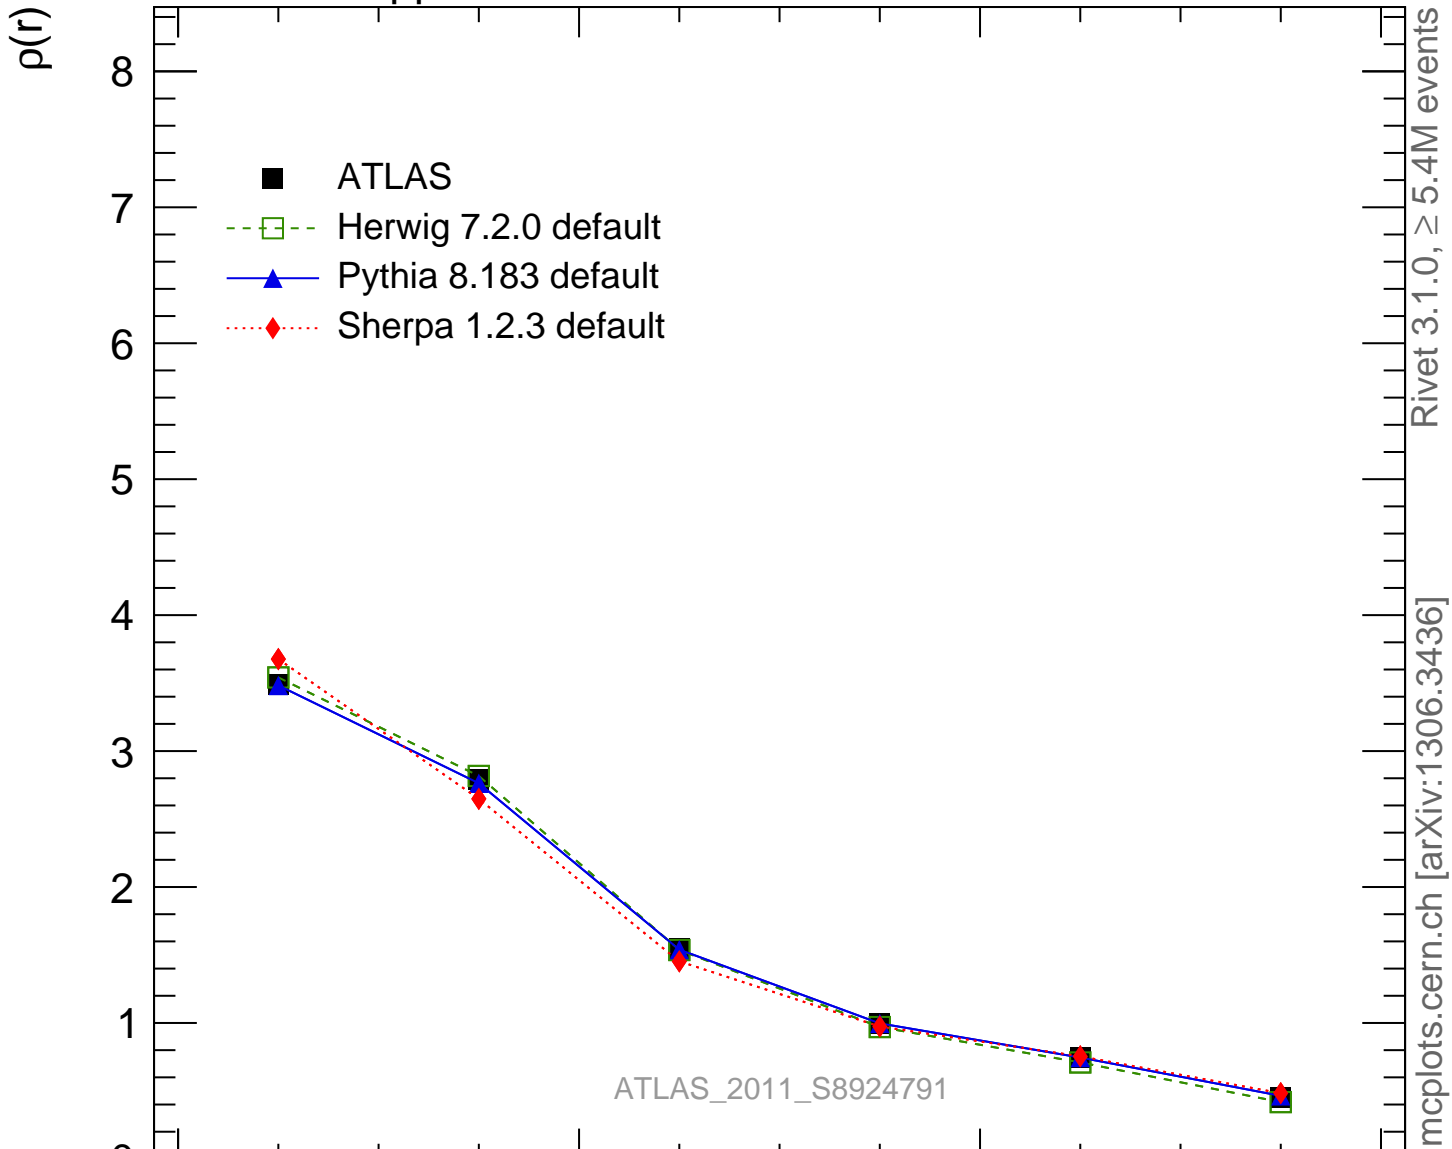

7000 GeV pp

Jets

ATLAS_2011_S8924791

Rivet 3.1.0, $\geq 5.4M$ events
mcplots.cern.ch [arXiv:1306.3436]