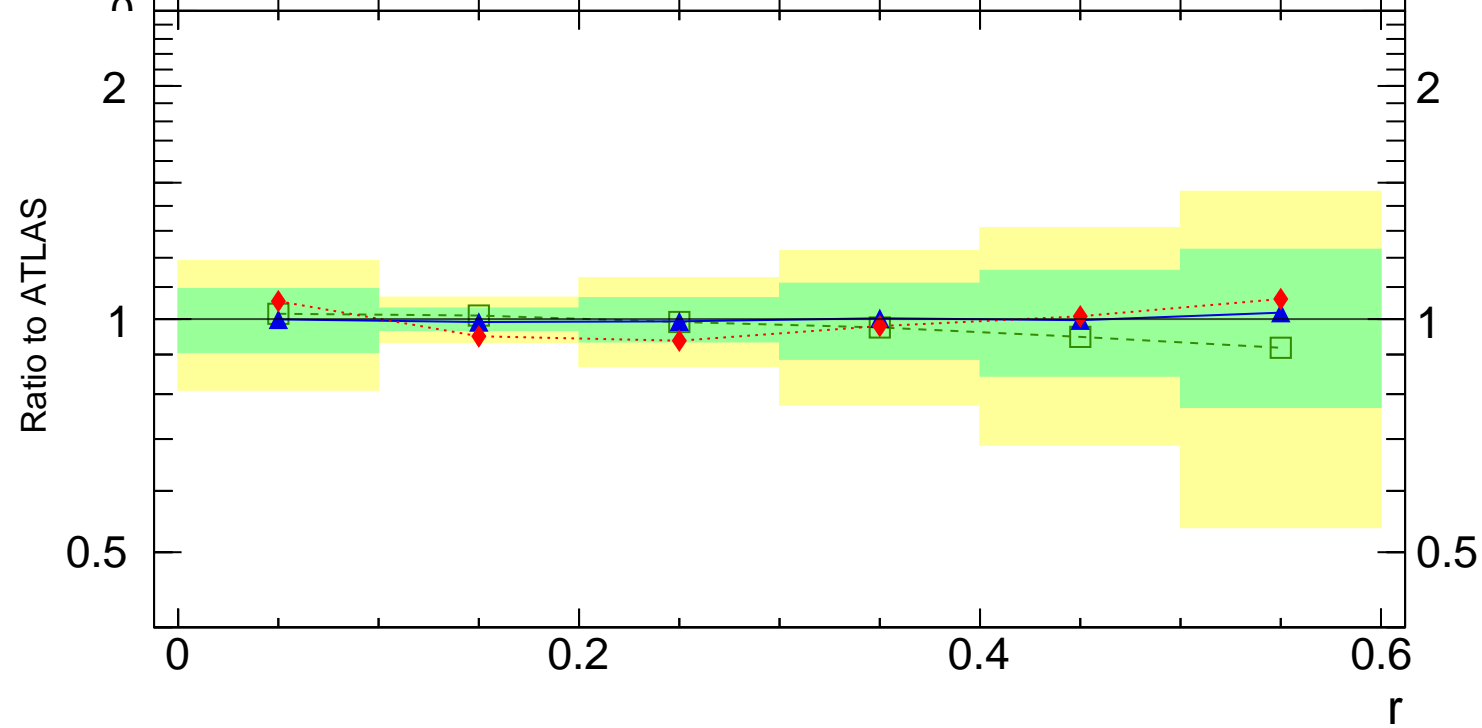

7000 GeV pp

Jets

ATLAS_2011_S8924791

Rivet 3.1.0, $\geq 5.4M$ events
mcplots.cern.ch [arXiv:1306.3436]