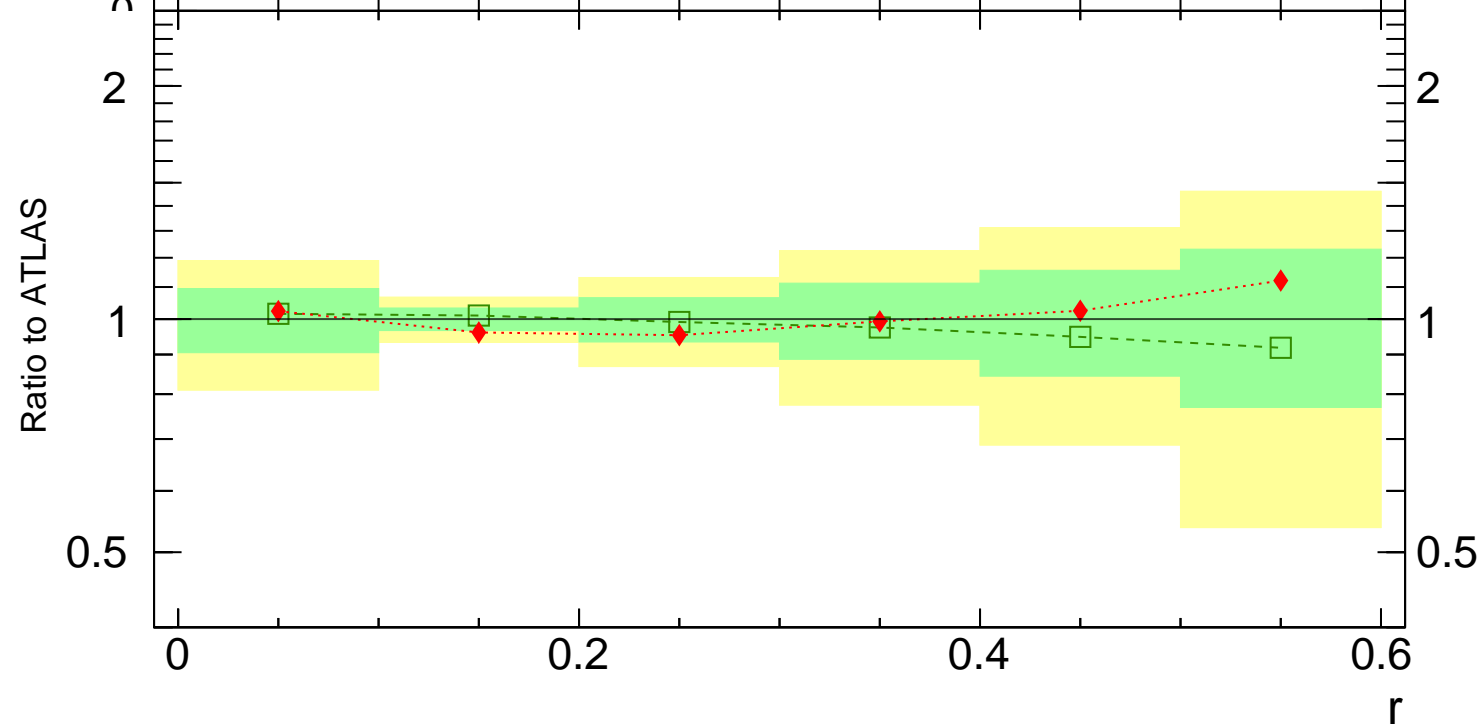

7000 GeV pp

Jets

ATLAS_2011_S8924791

Rivet 3.1.0, $\geq 5.4M$ events
mcplots.cern.ch [arXiv:1306.3436]