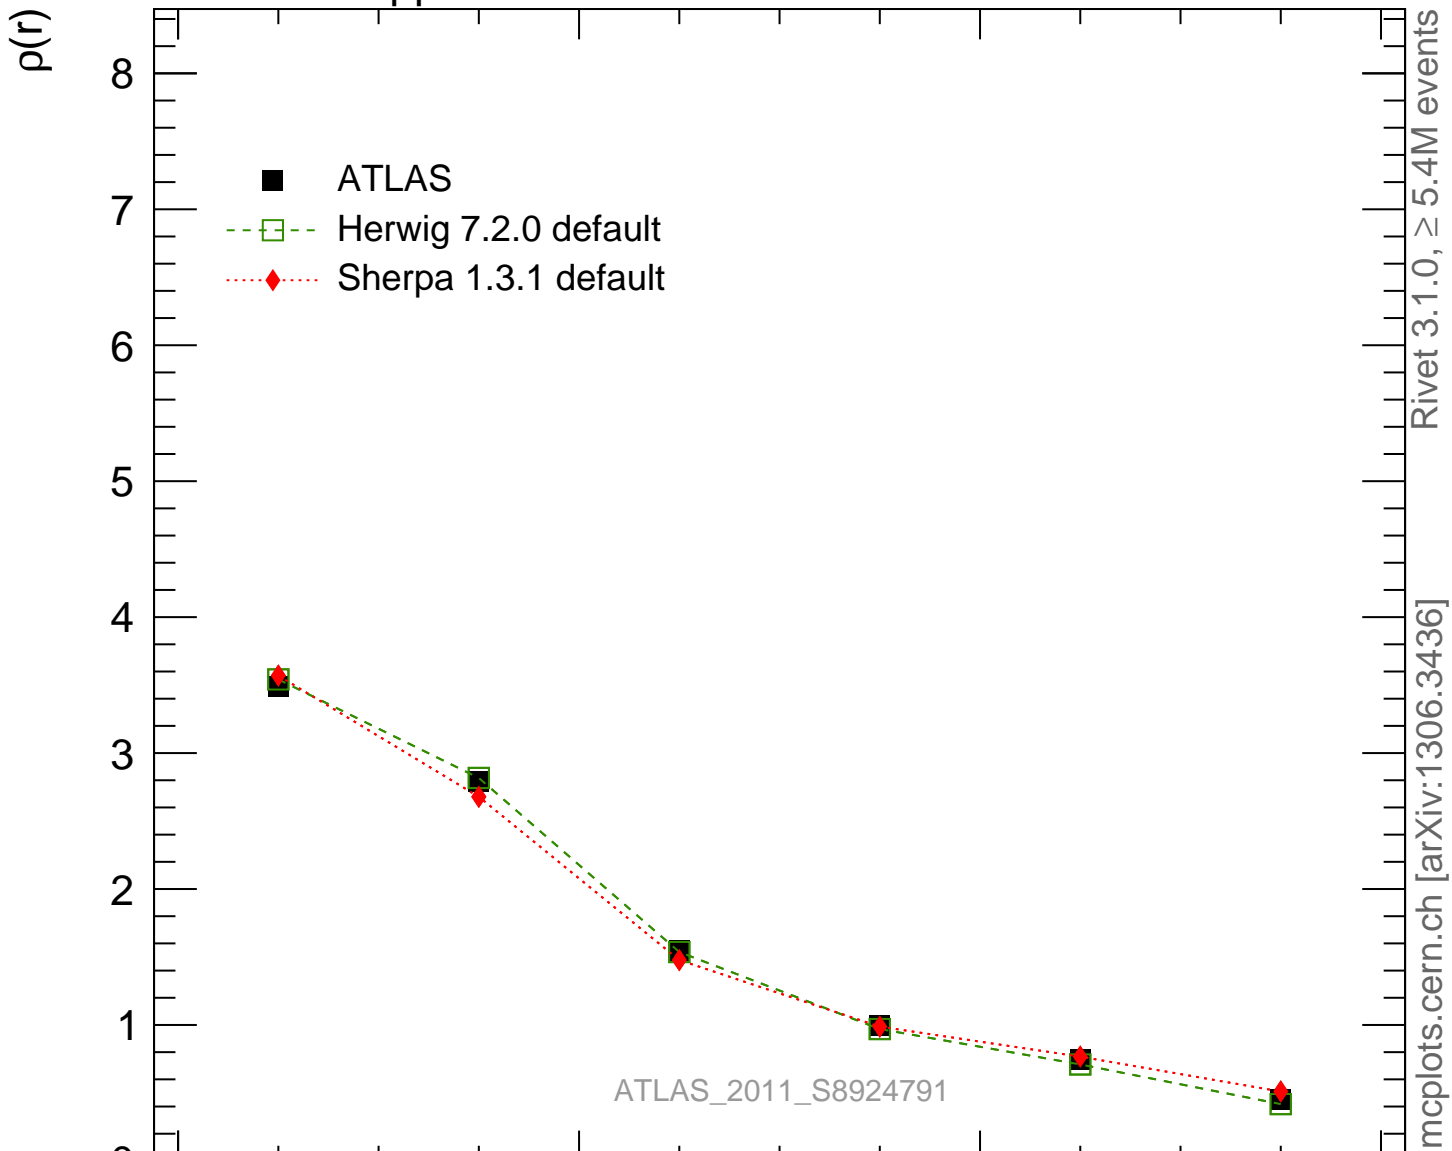

7000 GeV pp

Jets

ATLAS_2011_S8924791

Rivet 3.1.0, $\geq 5.4M$ events
mcplots.cern.ch [arXiv:1306.3436]