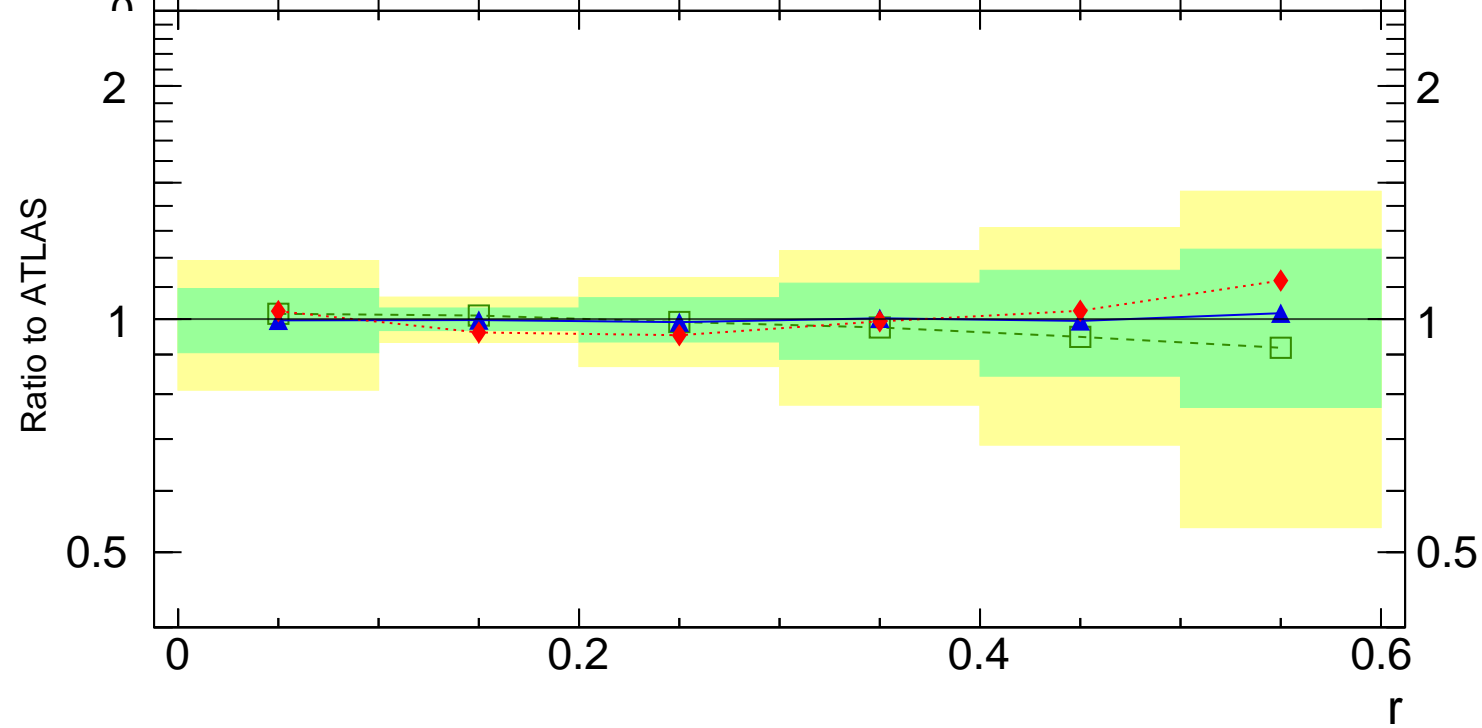

7000 GeV pp

Jets

ATLAS\_2011\_S8924791

Rivet 3.1.0,  $\geq 5.4M$  events  
mcplots.cern.ch [arXiv:1306.3436]