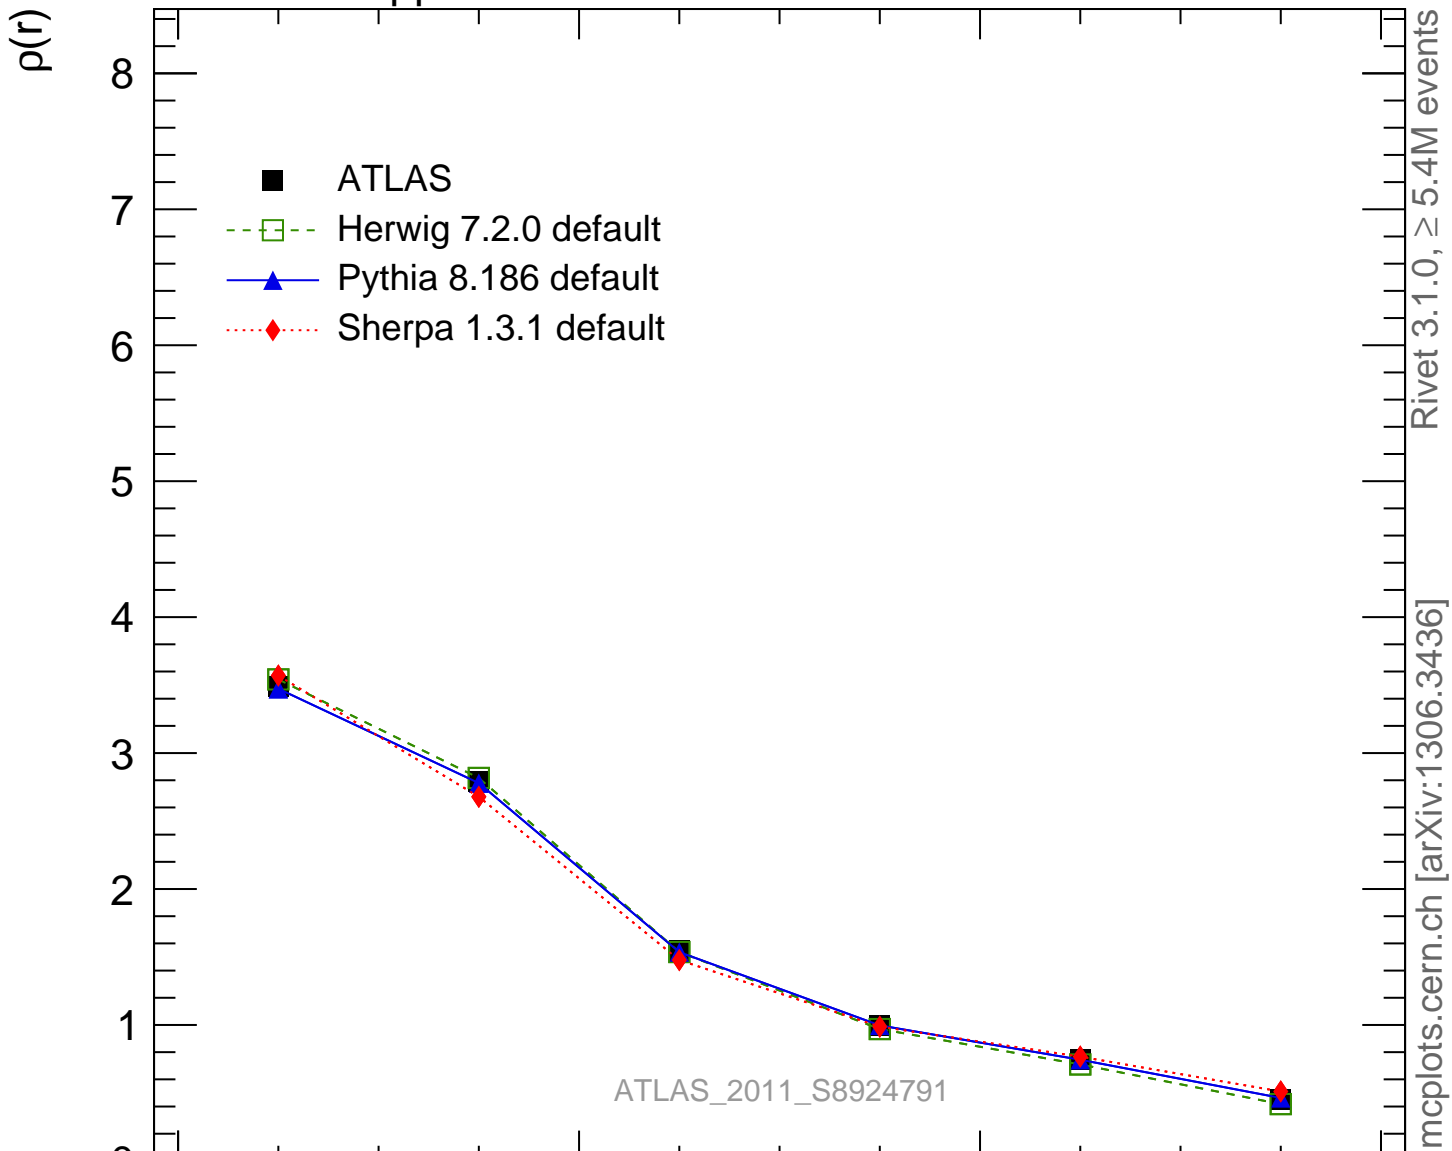

7000 GeV pp

Jets

ATLAS\_2011\_S8924791

Rivet 3.1.0,  $\geq 5.4M$  events  
mcplots.cern.ch [arXiv:1306.3436]