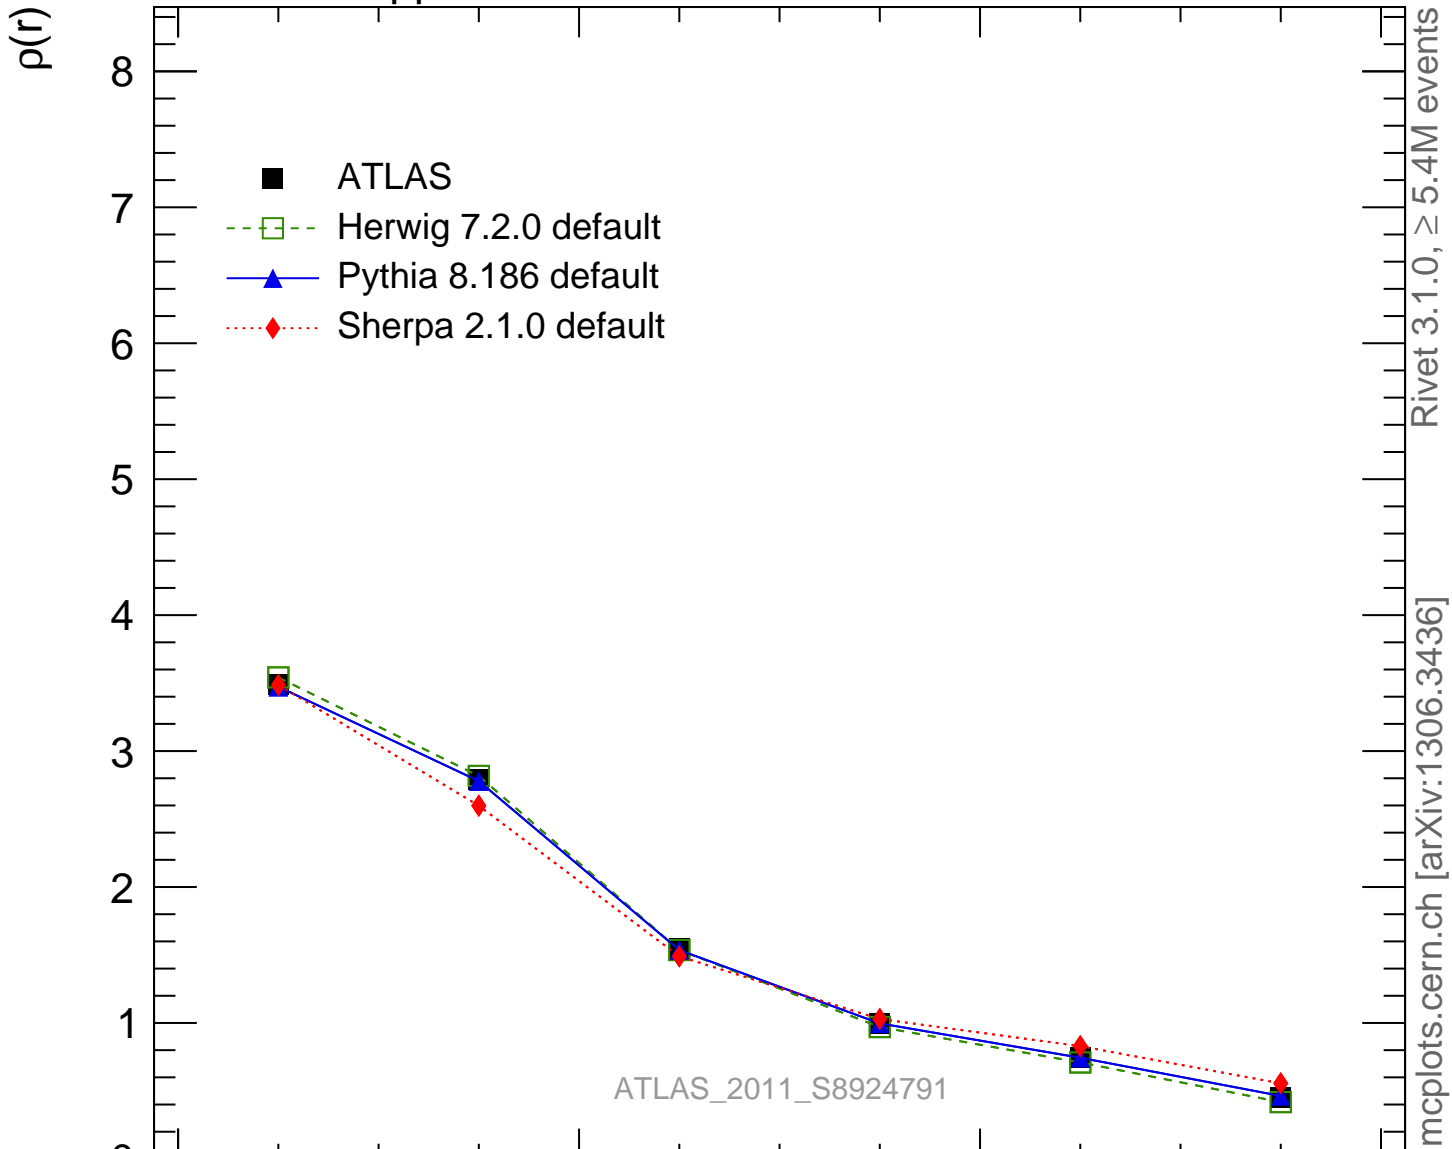

7000 GeV pp

Jets

Rivet 3.1.0, ≥ 5.4M events
mcplots.cern.ch [arXiv:1306.3436]