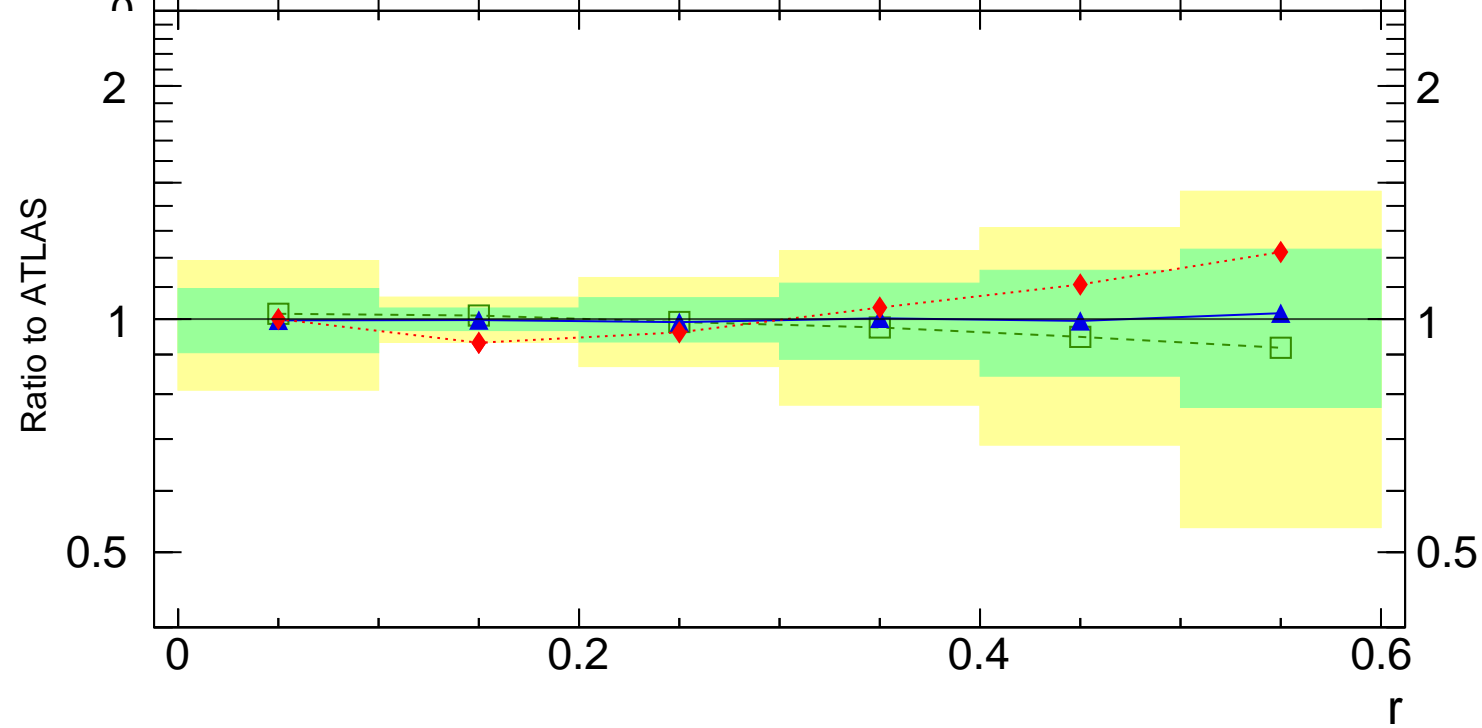

7000 GeV pp

Jets

Rivet 3.1.0, ≥ 5.4M events
mcplots.cern.ch [arXiv:1306.3436]