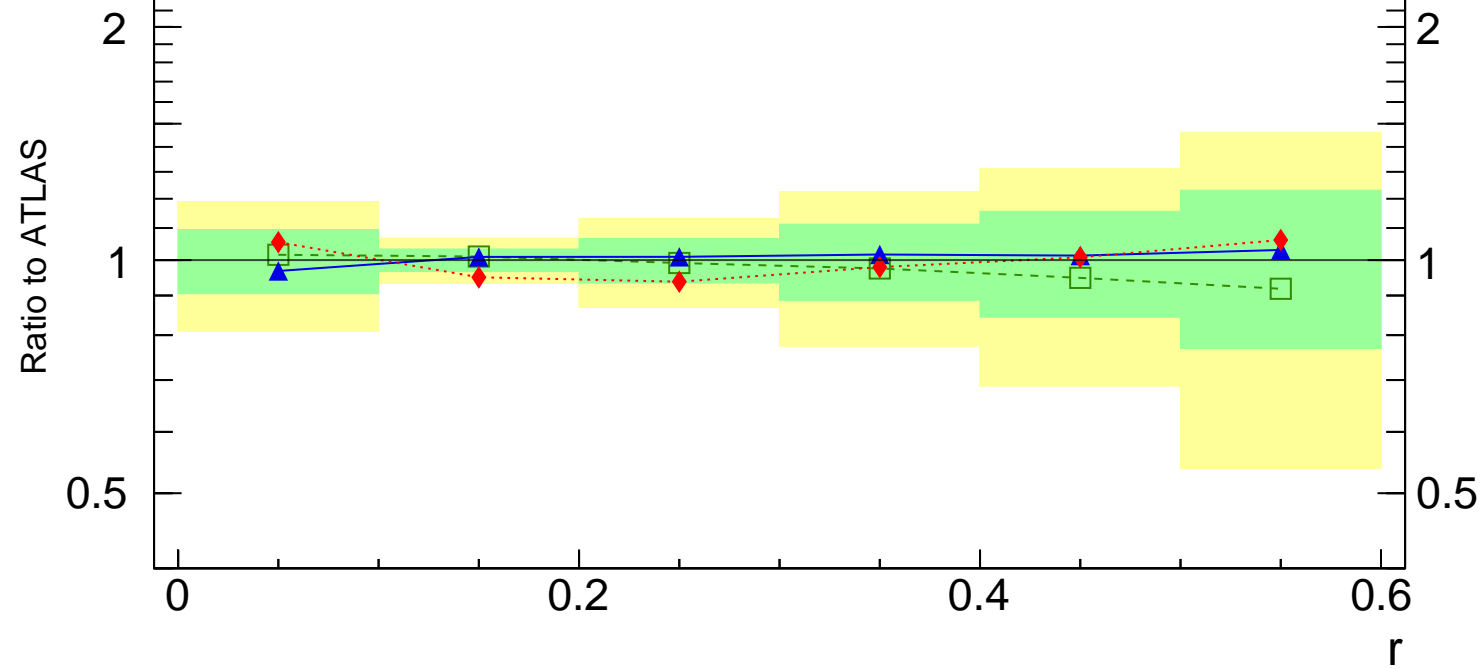

7000 GeV pp

Jets

ATLAS_2011_S8924791

Rivet 3.1.0, ≥ 5.4 M events
mcplots.cern.ch [arXiv:1306.3436]