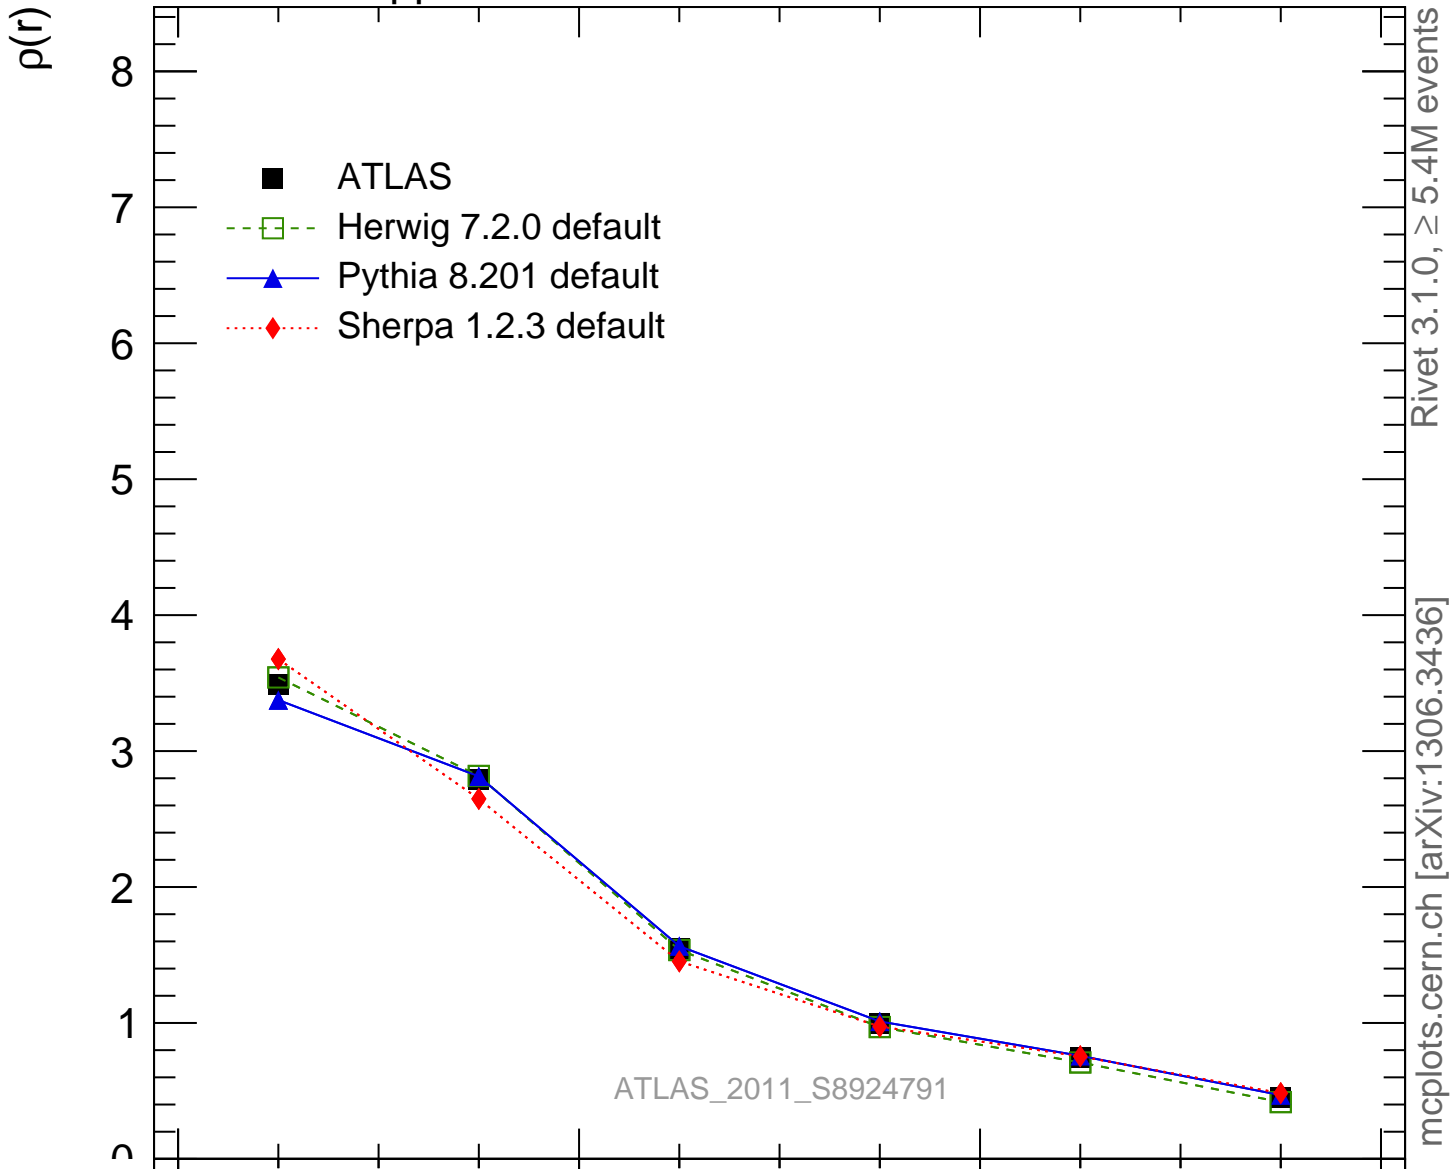

7000 GeV pp

Jets

ATLAS_2011_S8924791

Rivet 3.1.0, ≥ 5.4 M events
mcplots.cern.ch [arXiv:1306.3436]