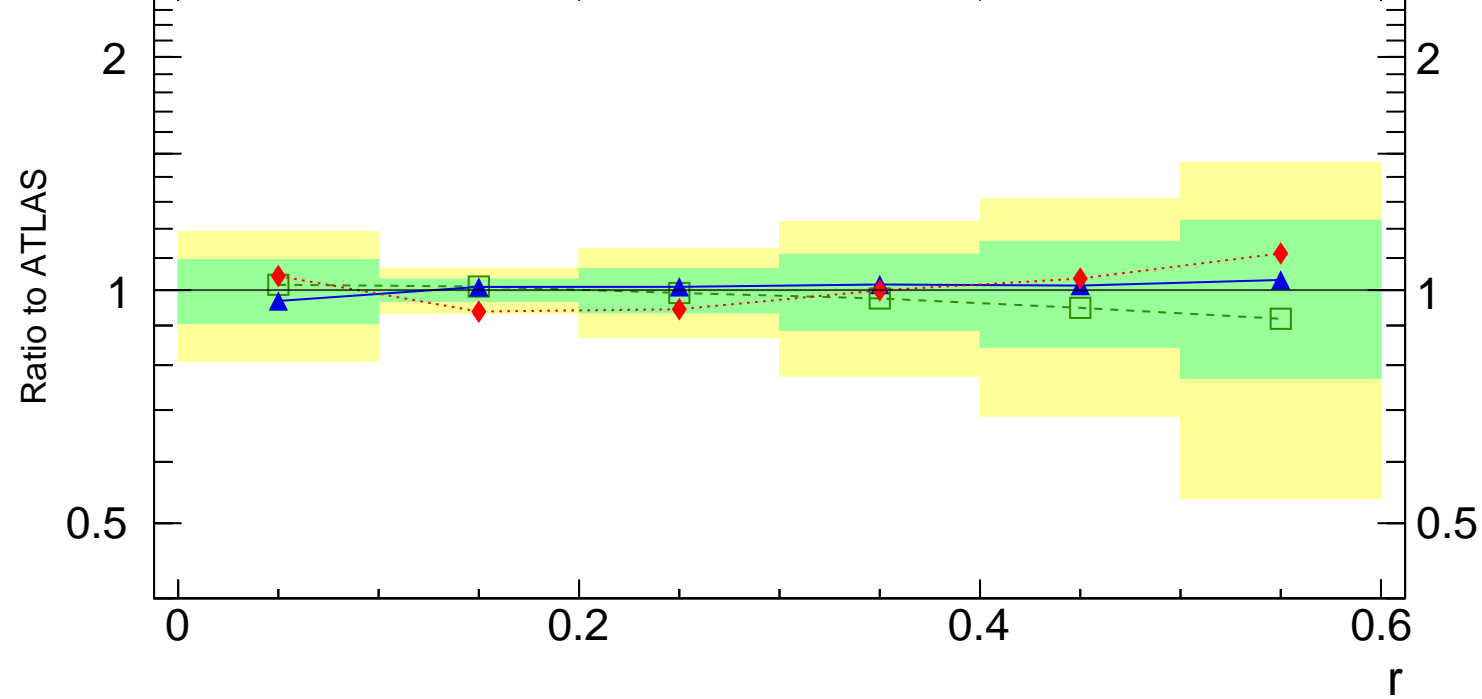

7000 GeV pp

Jets

ATLAS_2011_S8924791

Rivet 3.1.0, ≥ 5.4 M events
mcplots.cern.ch [arXiv:1306.3436]