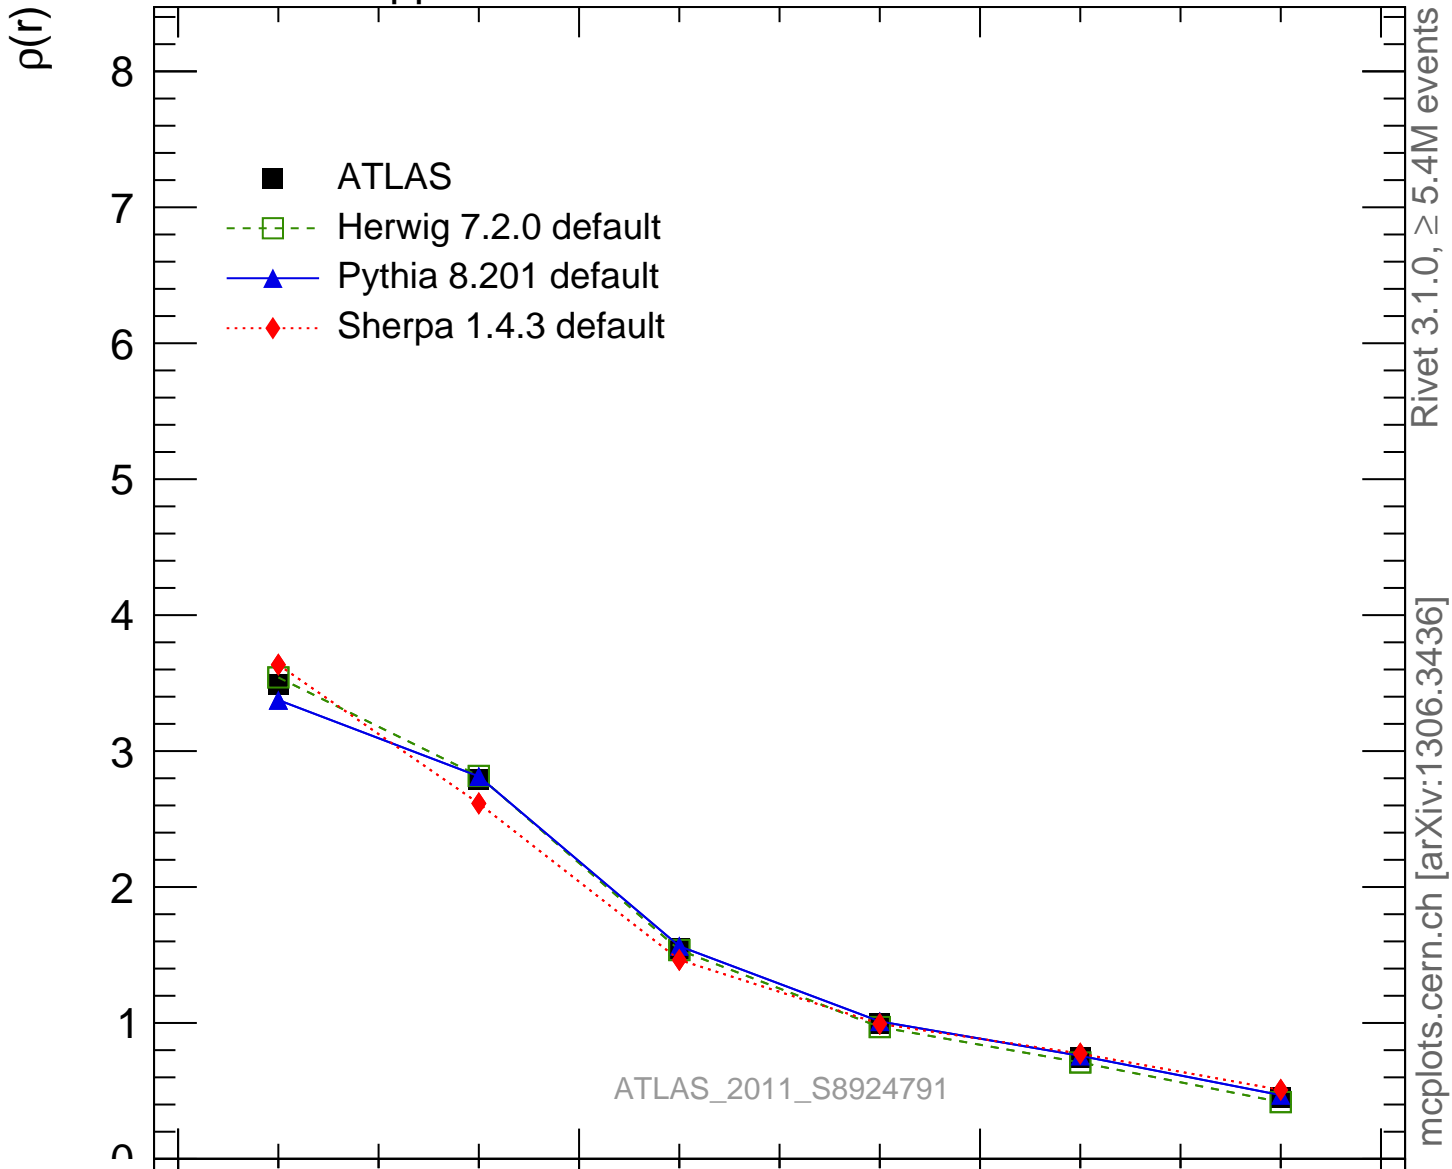

7000 GeV pp

Jets

ATLAS_2011_S8924791

Rivet 3.1.0, ≥ 5.4 M events
mcplots.cern.ch [arXiv:1306.3436]