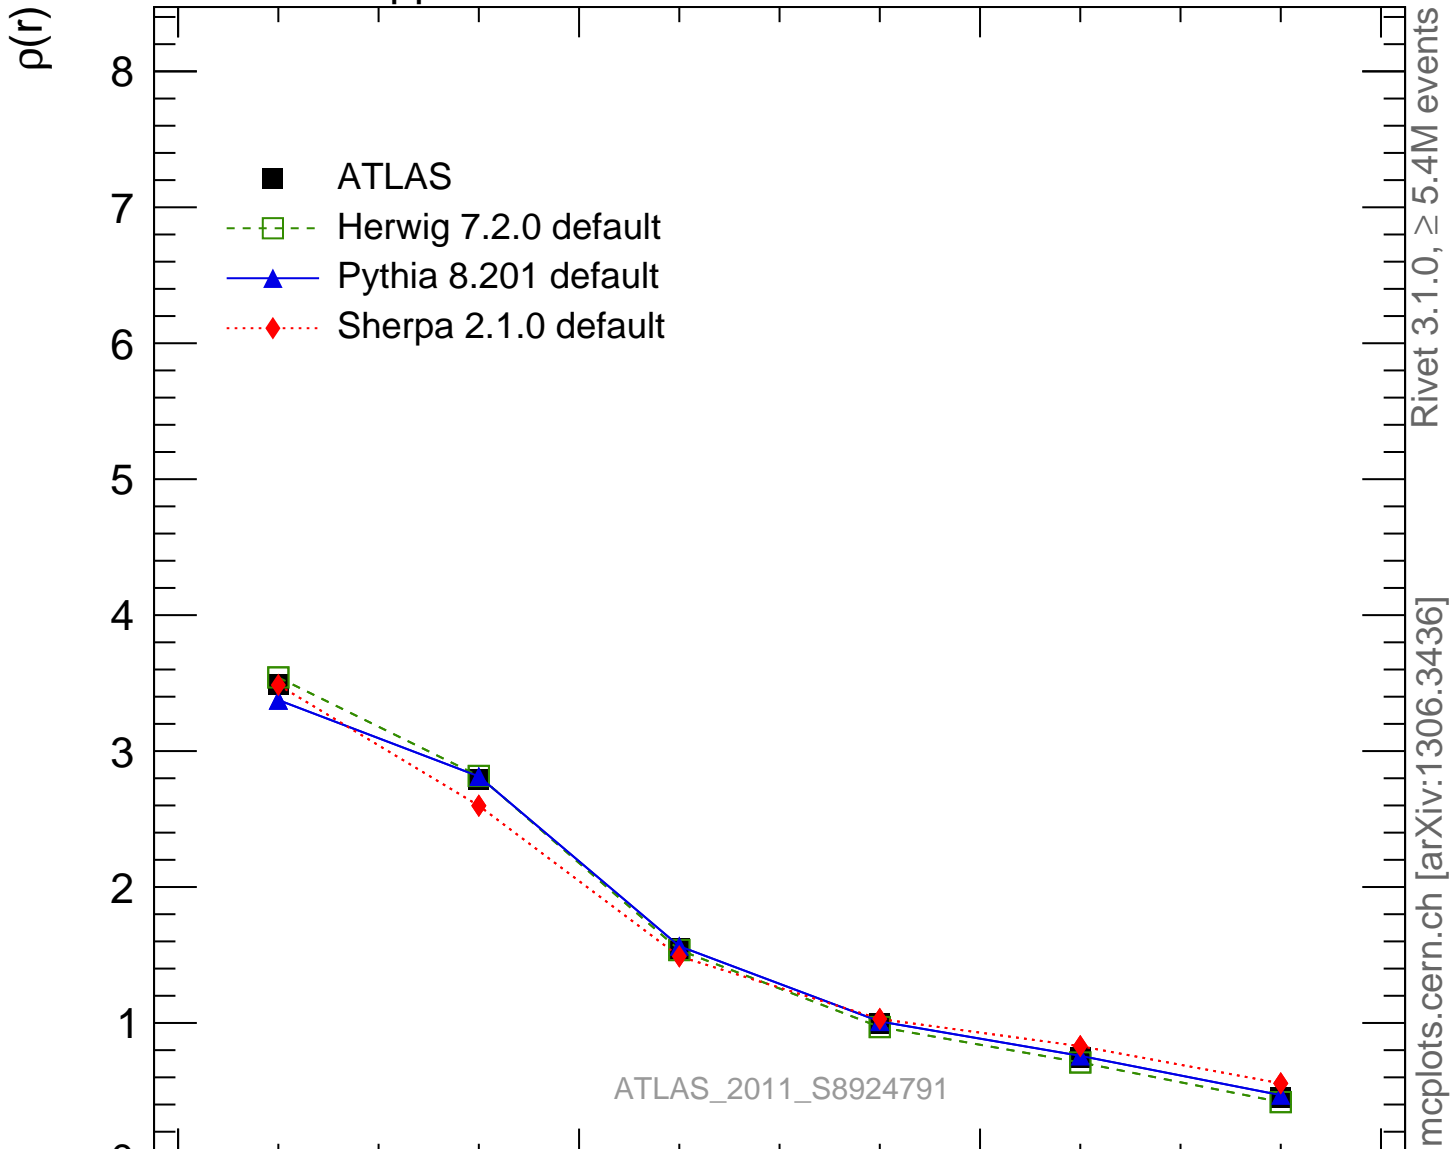

7000 GeV pp

Jets

ATLAS_2011_S8924791

Rivet 3.1.0, $\geq 5.4M$ events
mcplots.cern.ch [arXiv:1306.3436]