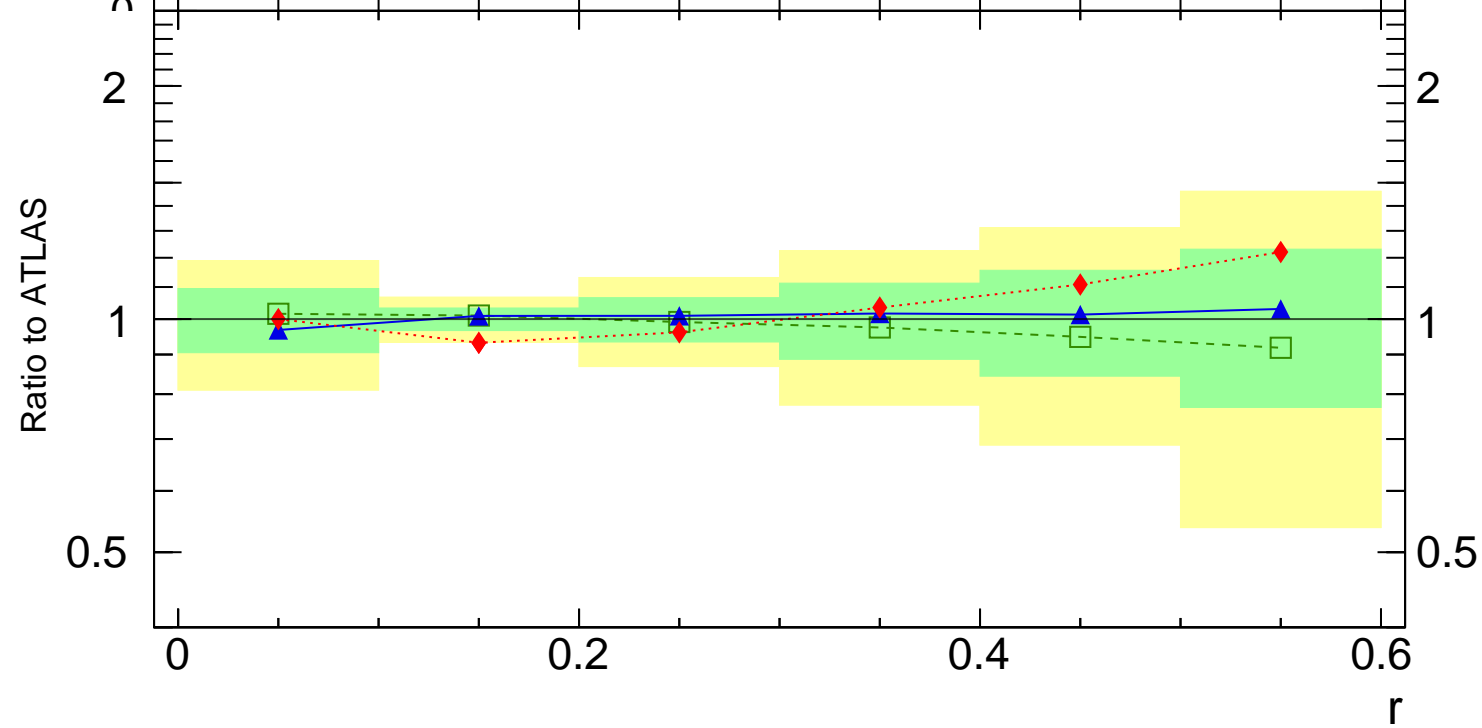

7000 GeV pp

Jets

ATLAS_2011_S8924791

Rivet 3.1.0, $\geq 5.4M$ events
mcplots.cern.ch [arXiv:1306.3436]