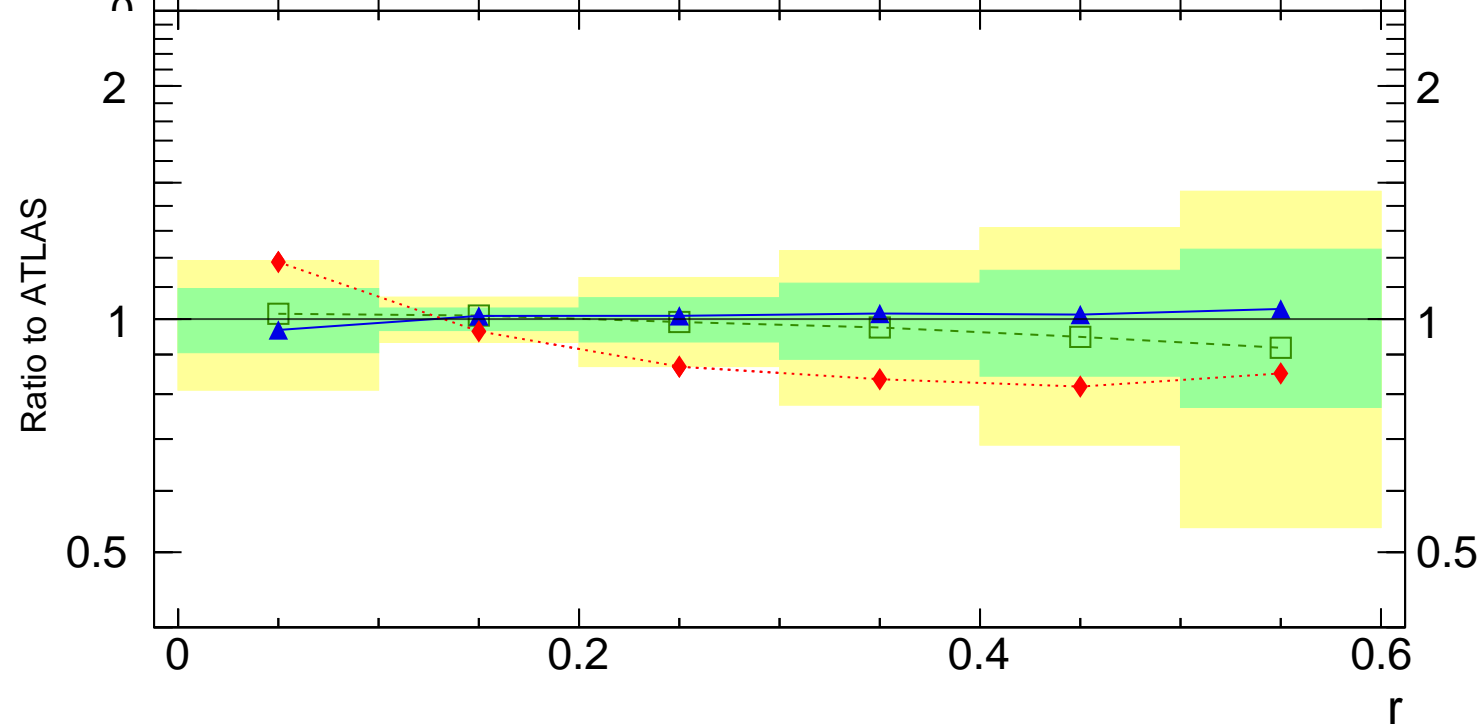

7000 GeV pp

Jets

ATLAS_2011_S8924791

Rivet 3.1.0, $\geq 5.4M$ events
mcplots.cern.ch [arXiv:1306.3436]