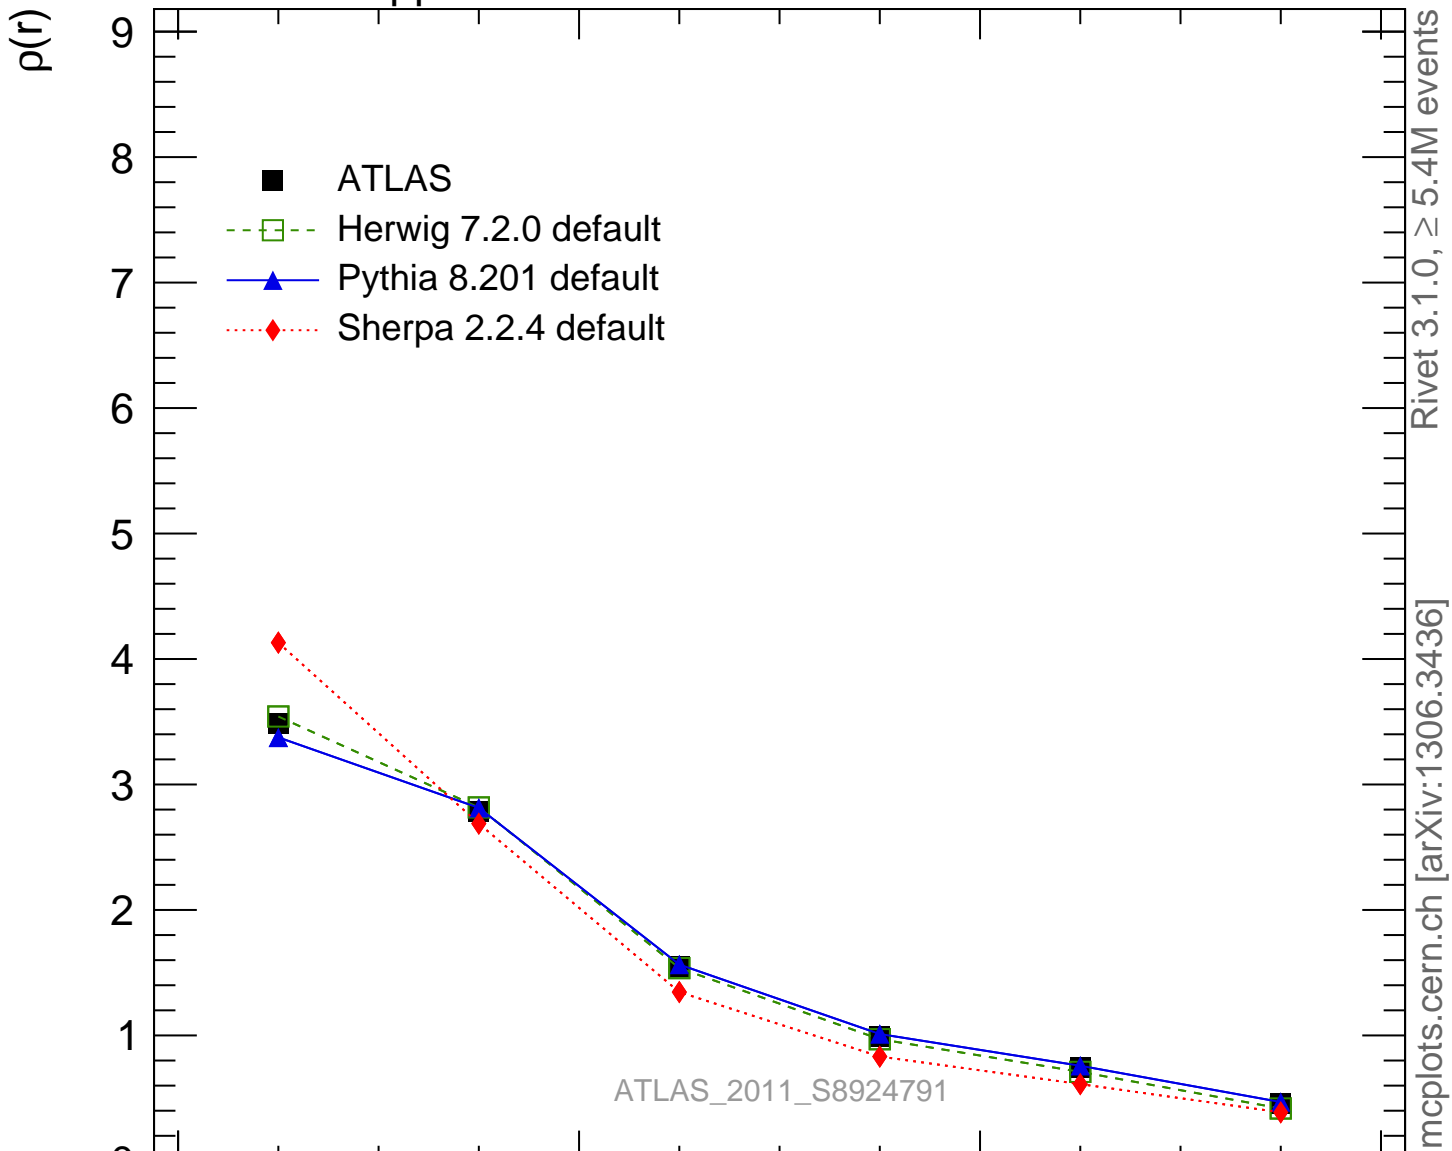

7000 GeV pp

Jets

ATLAS_2011_S8924791

Rivet 3.1.0, $\geq 5.4M$ events
mcplots.cern.ch [arXiv:1306.3436]