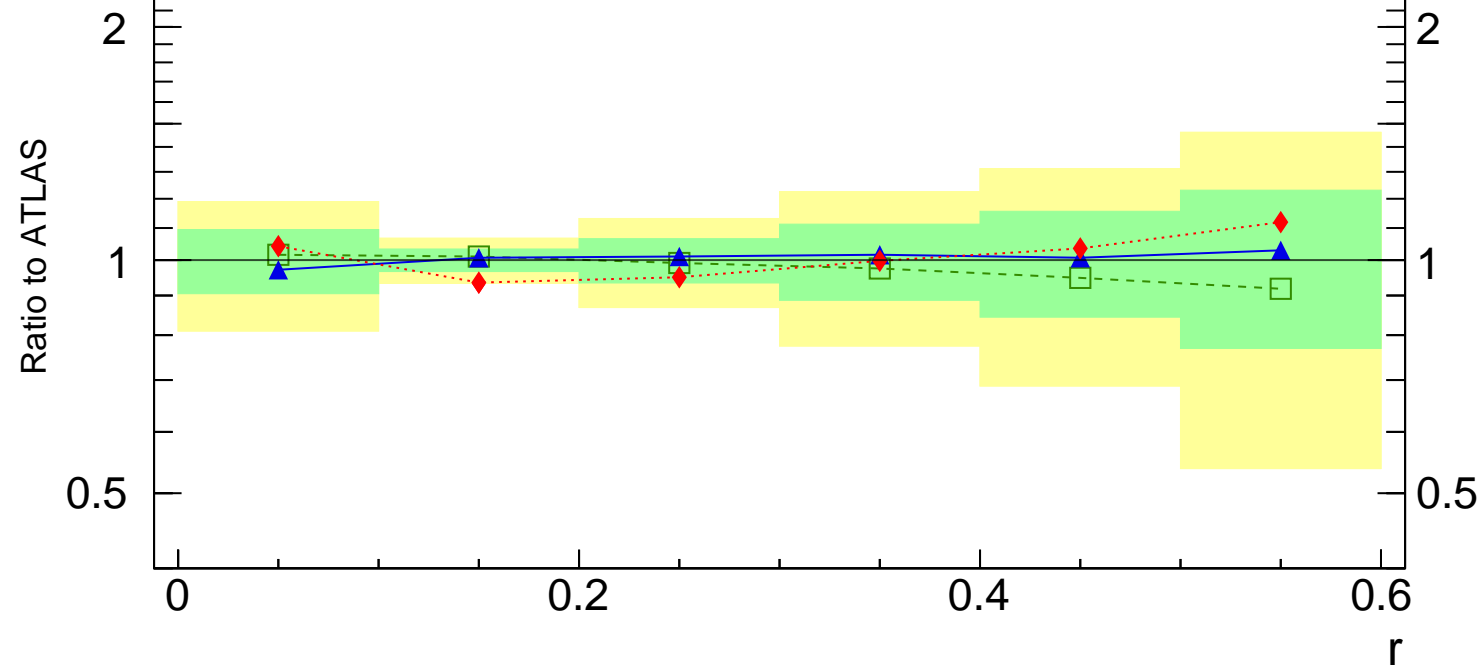

7000 GeV pp

Jets

ATLAS_2011_S8924791

Rivet 3.1.0, ≥ 5.4 M events
mcplots.cern.ch [arXiv:1306.3436]