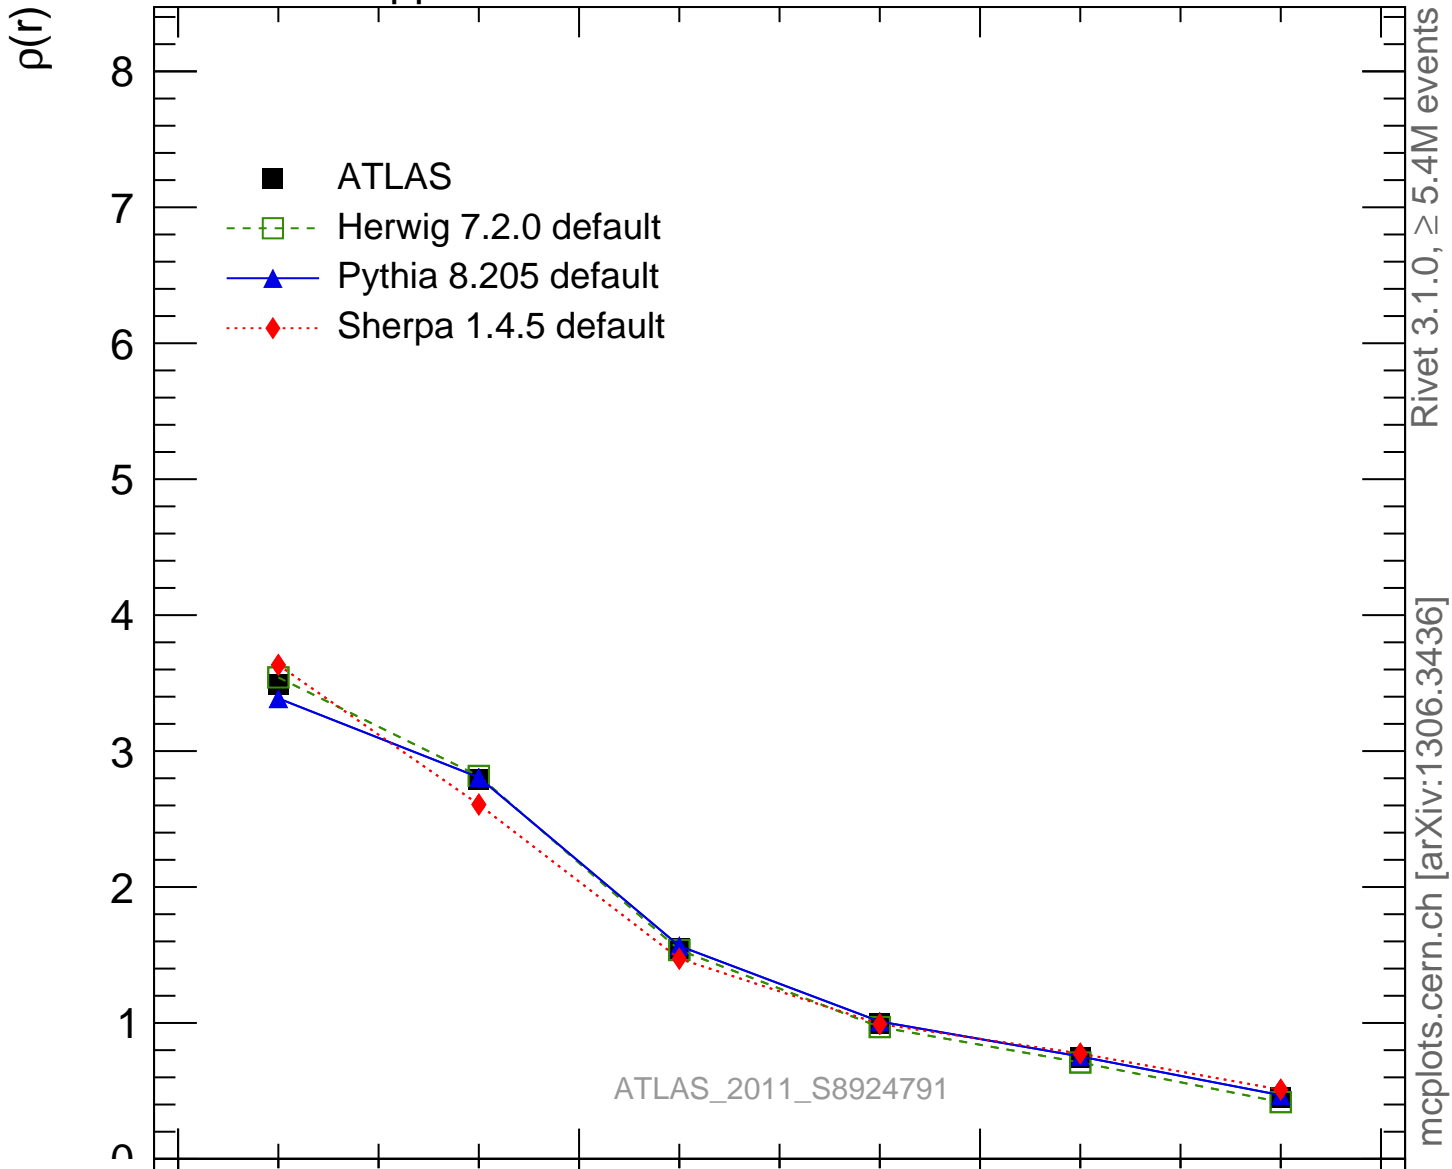

7000 GeV pp

Jets

ATLAS_2011_S8924791

Rivet 3.1.0, ≥ 5.4 M events
mcplots.cern.ch [arXiv:1306.3436]