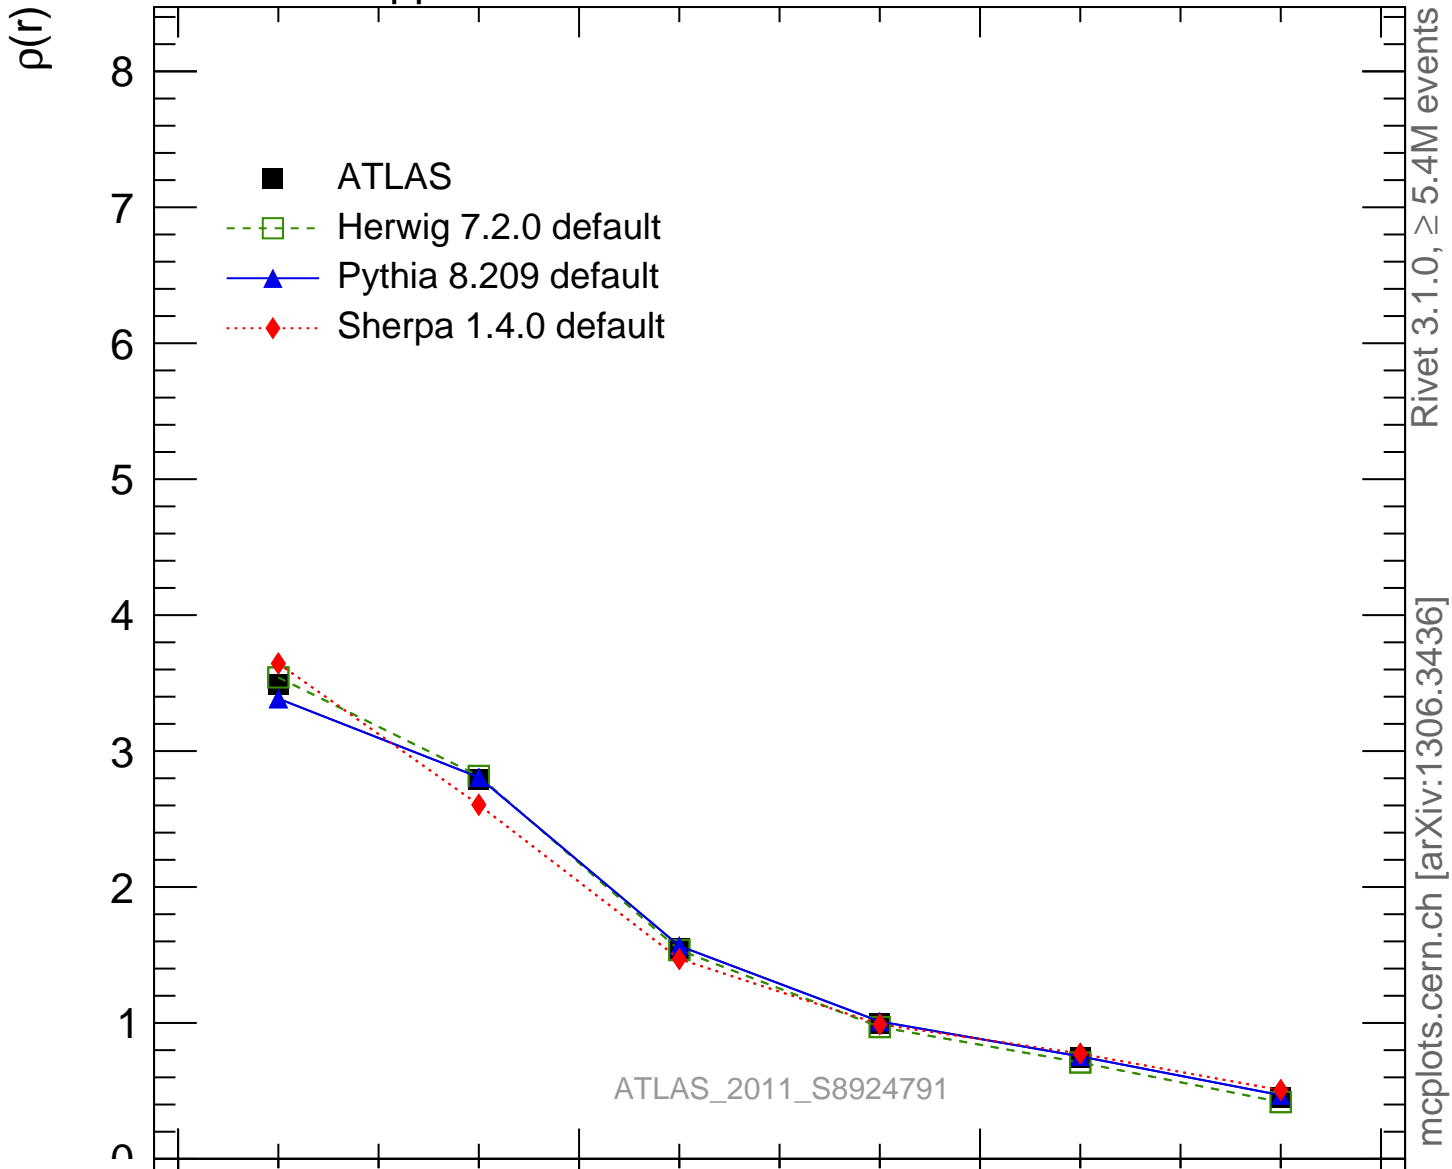

7000 GeV pp

Jets

ATLAS_2011_S8924791

Rivet 3.1.0, ≥ 5.4 M events
mcplots.cern.ch [arXiv:1306.3436]