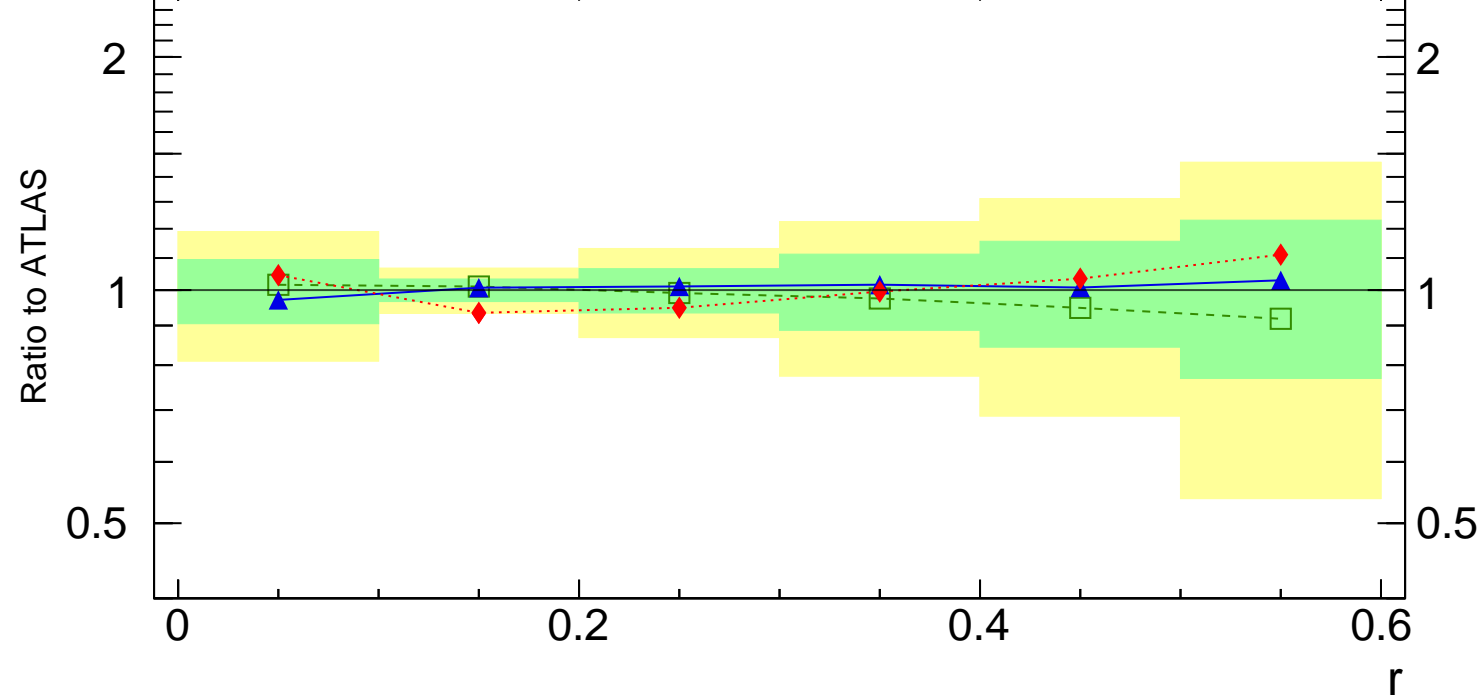

7000 GeV pp

Jets

ATLAS_2011_S8924791

Rivet 3.1.0, ≥ 5.4 M events
mcplots.cern.ch [arXiv:1306.3436]