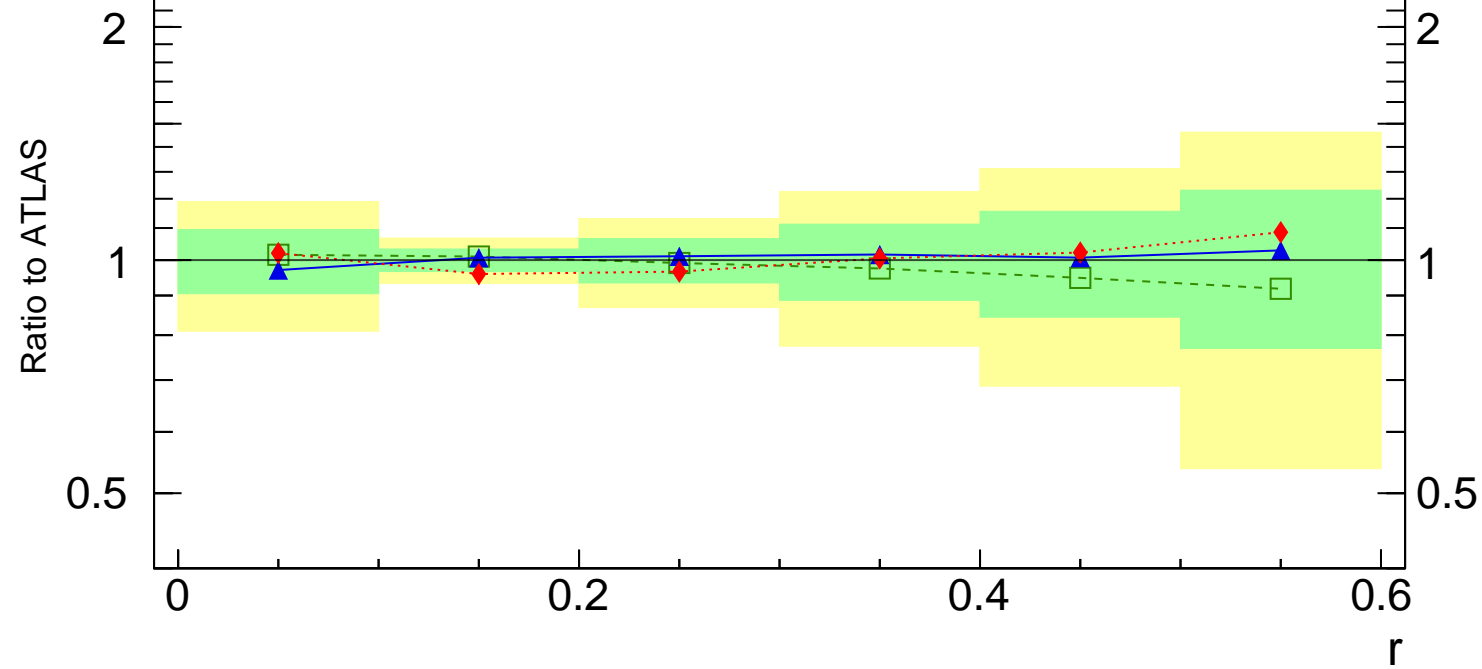

7000 GeV pp

Jets

ATLAS\_2011\_S8924791

Rivet 3.1.0,  $\geq 5.4M$  events  
mcplots.cern.ch [arXiv:1306.3436]