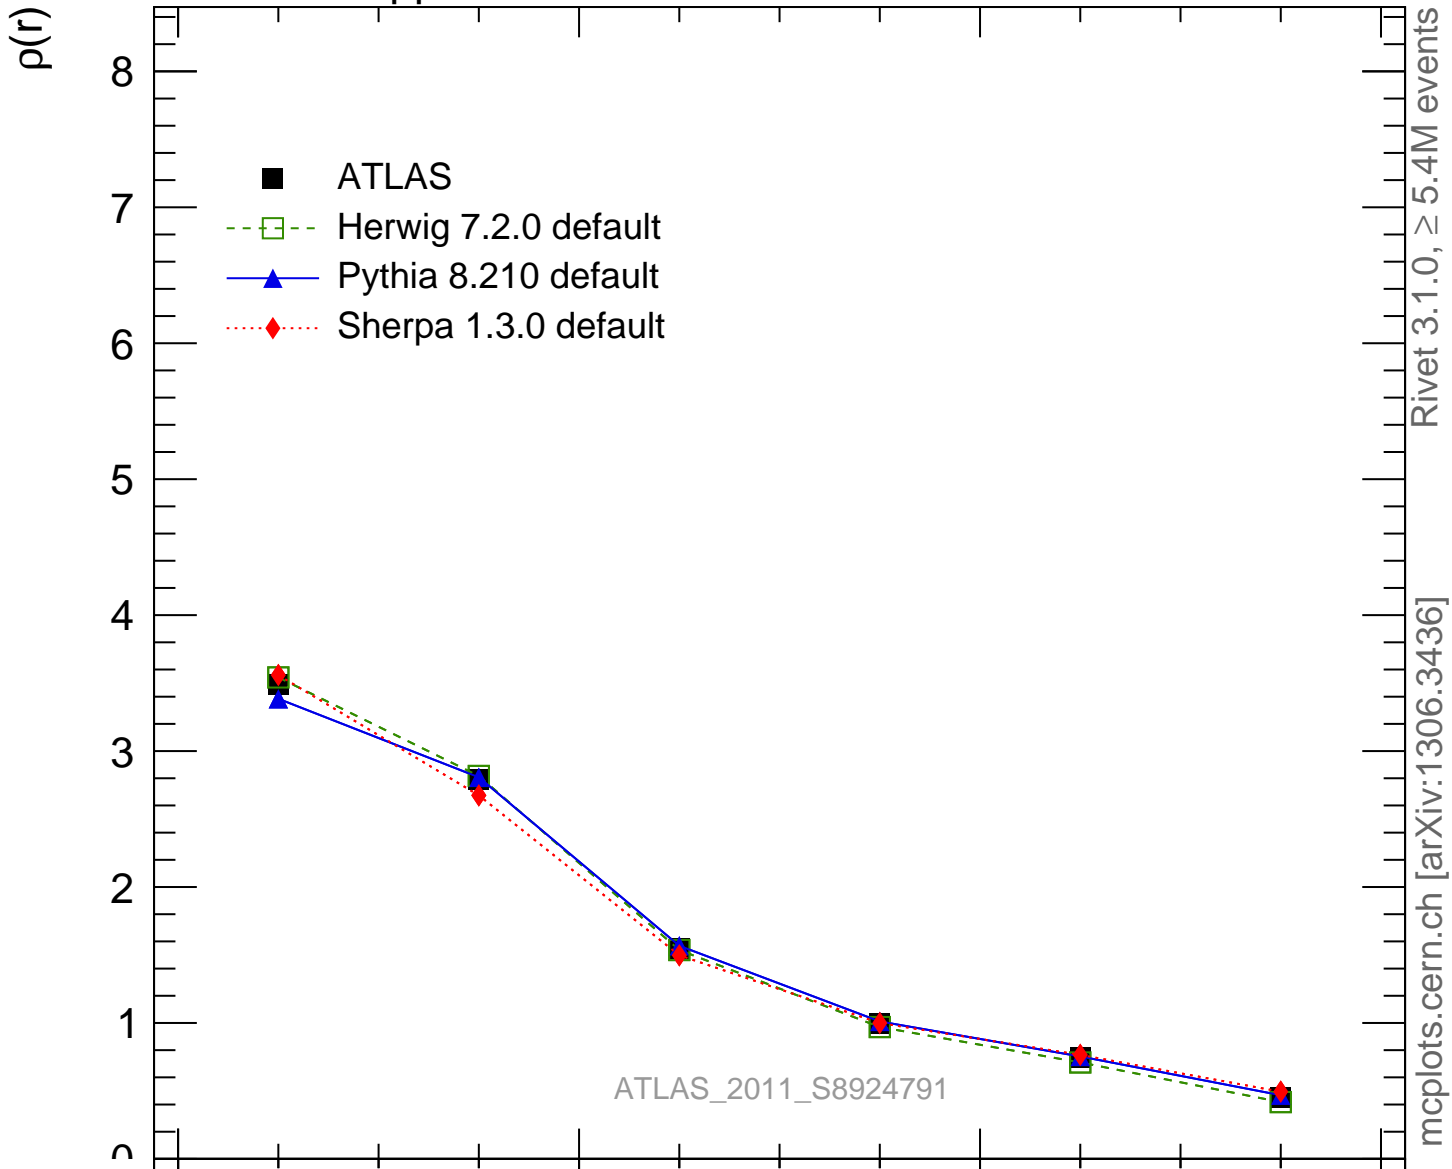

7000 GeV pp

Jets

ATLAS\_2011\_S8924791

Rivet 3.1.0,  $\geq 5.4M$  events  
mcplots.cern.ch [arXiv:1306.3436]