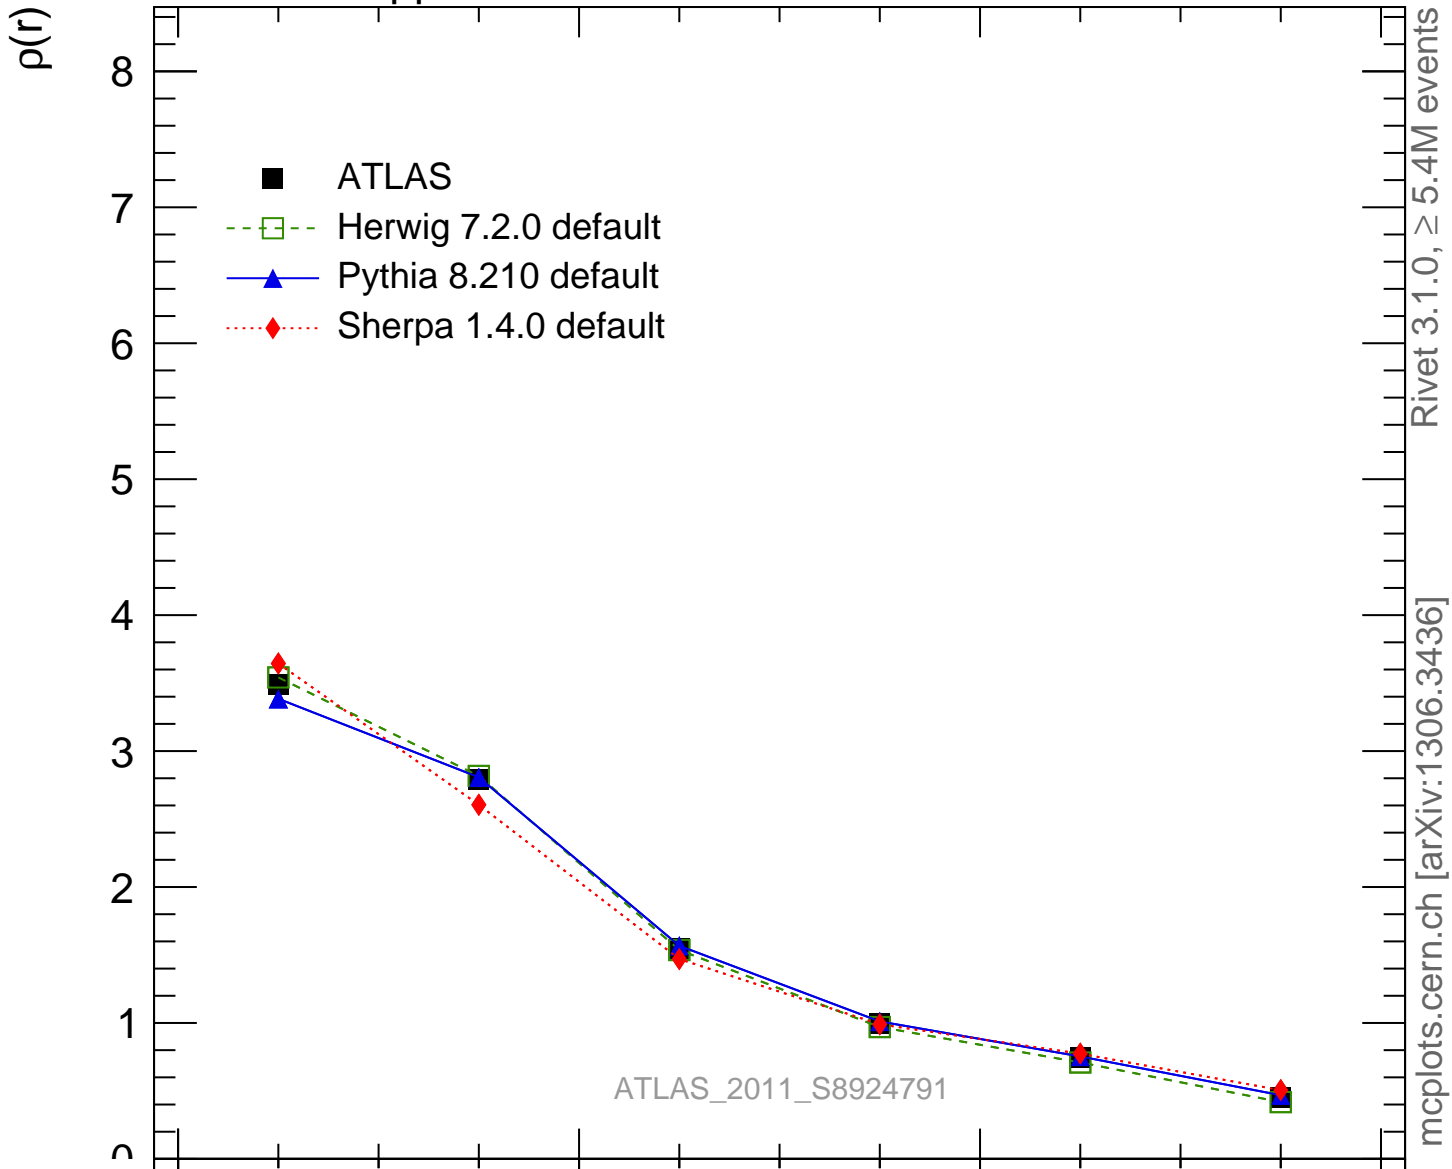

7000 GeV pp

Jets

ATLAS\_2011\_S8924791

Rivet 3.1.0,  $\geq 5.4$ M events  
mcplots.cern.ch [arXiv:1306.3436]