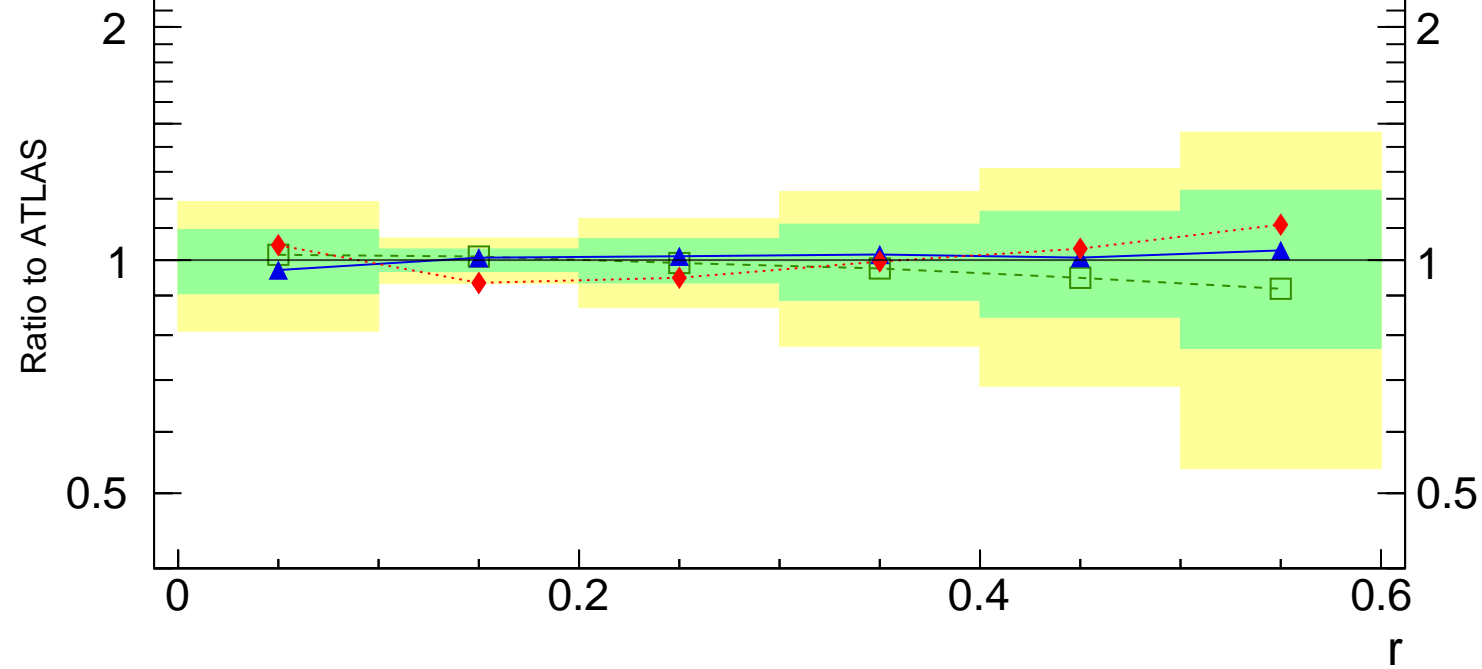

7000 GeV pp

Jets

ATLAS\_2011\_S8924791

Rivet 3.1.0,  $\geq 5.4$ M events  
mcplots.cern.ch [arXiv:1306.3436]