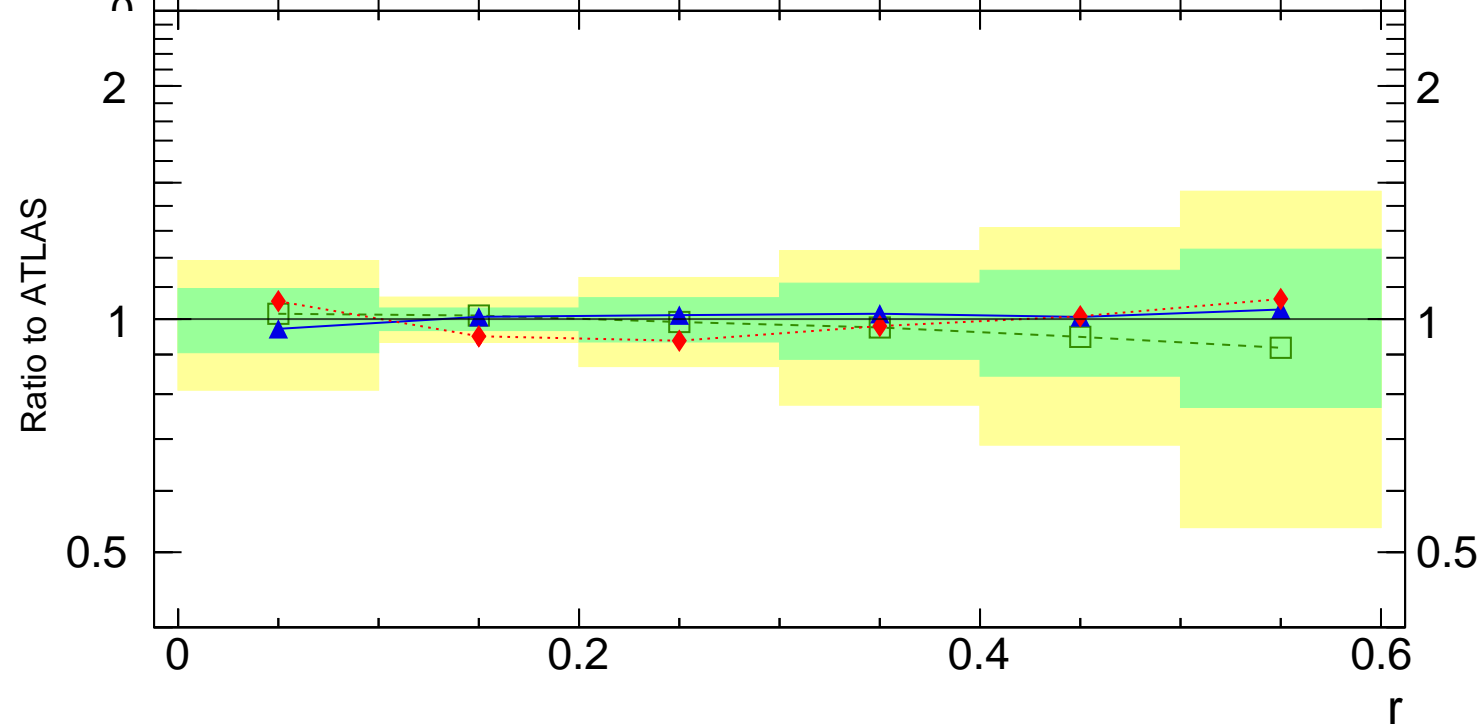

7000 GeV pp

Jets

Rivet 3.1.0, ≥ 5.4 M events
mcplots.cern.ch [arXiv:1306.3436]