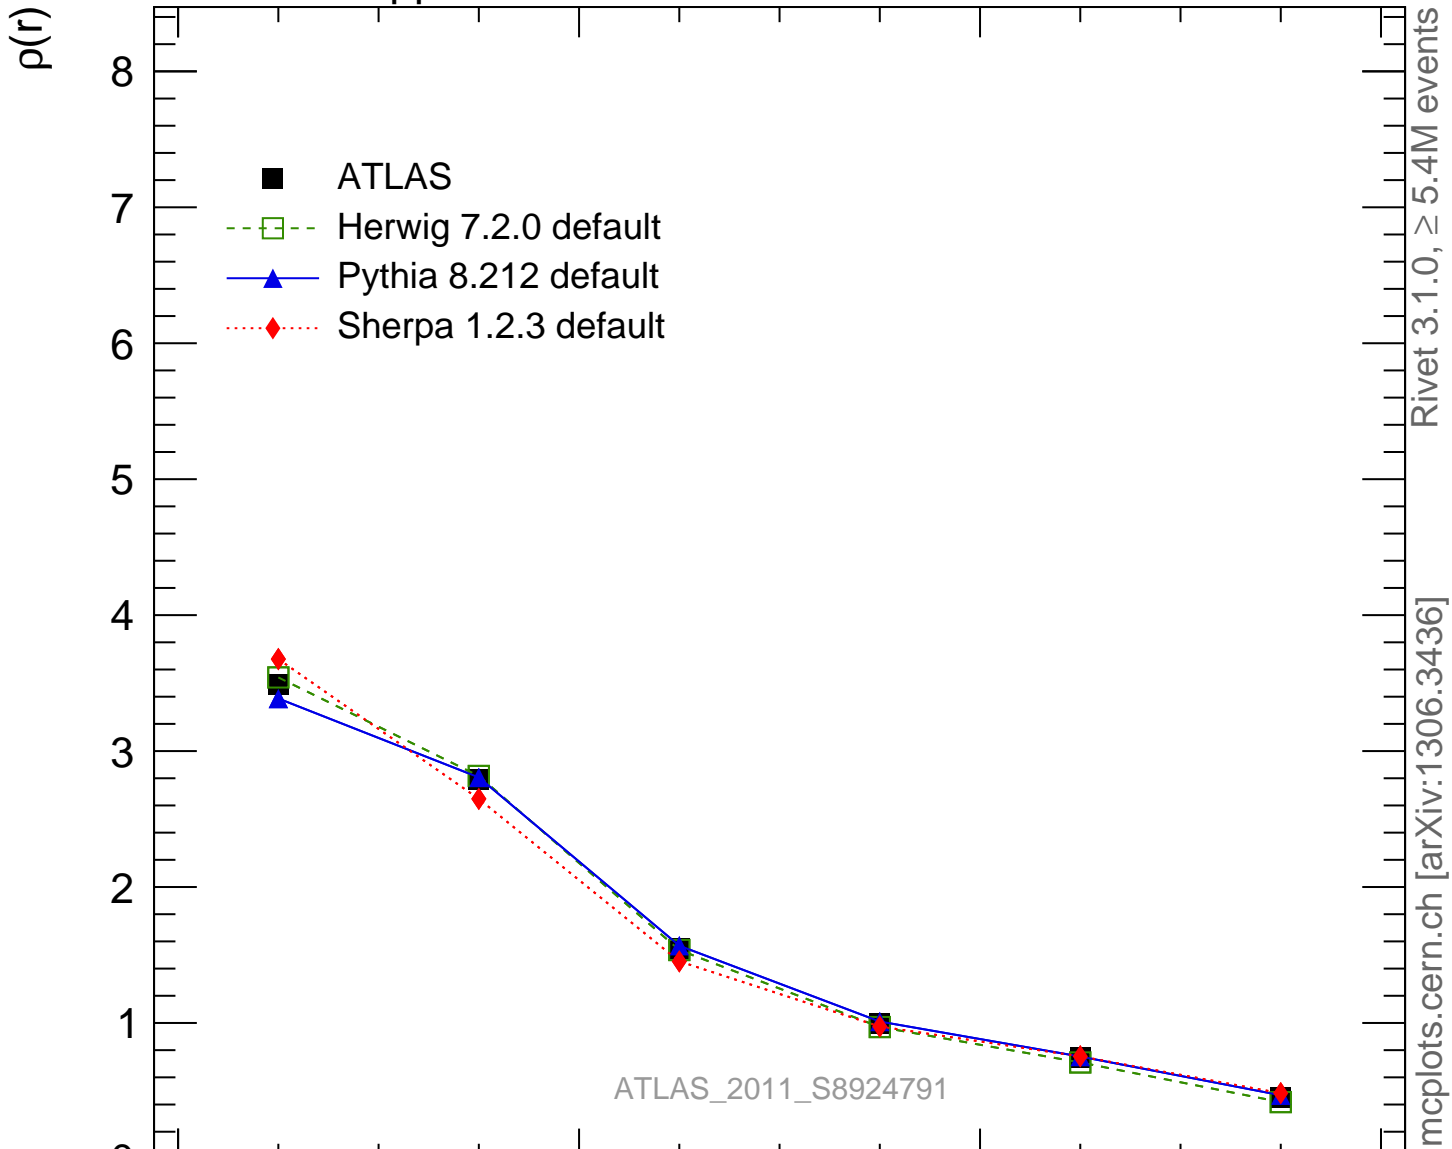

7000 GeV pp

Jets

Rivet 3.1.0, ≥ 5.4 M events
mcplots.cern.ch [arXiv:1306.3436]