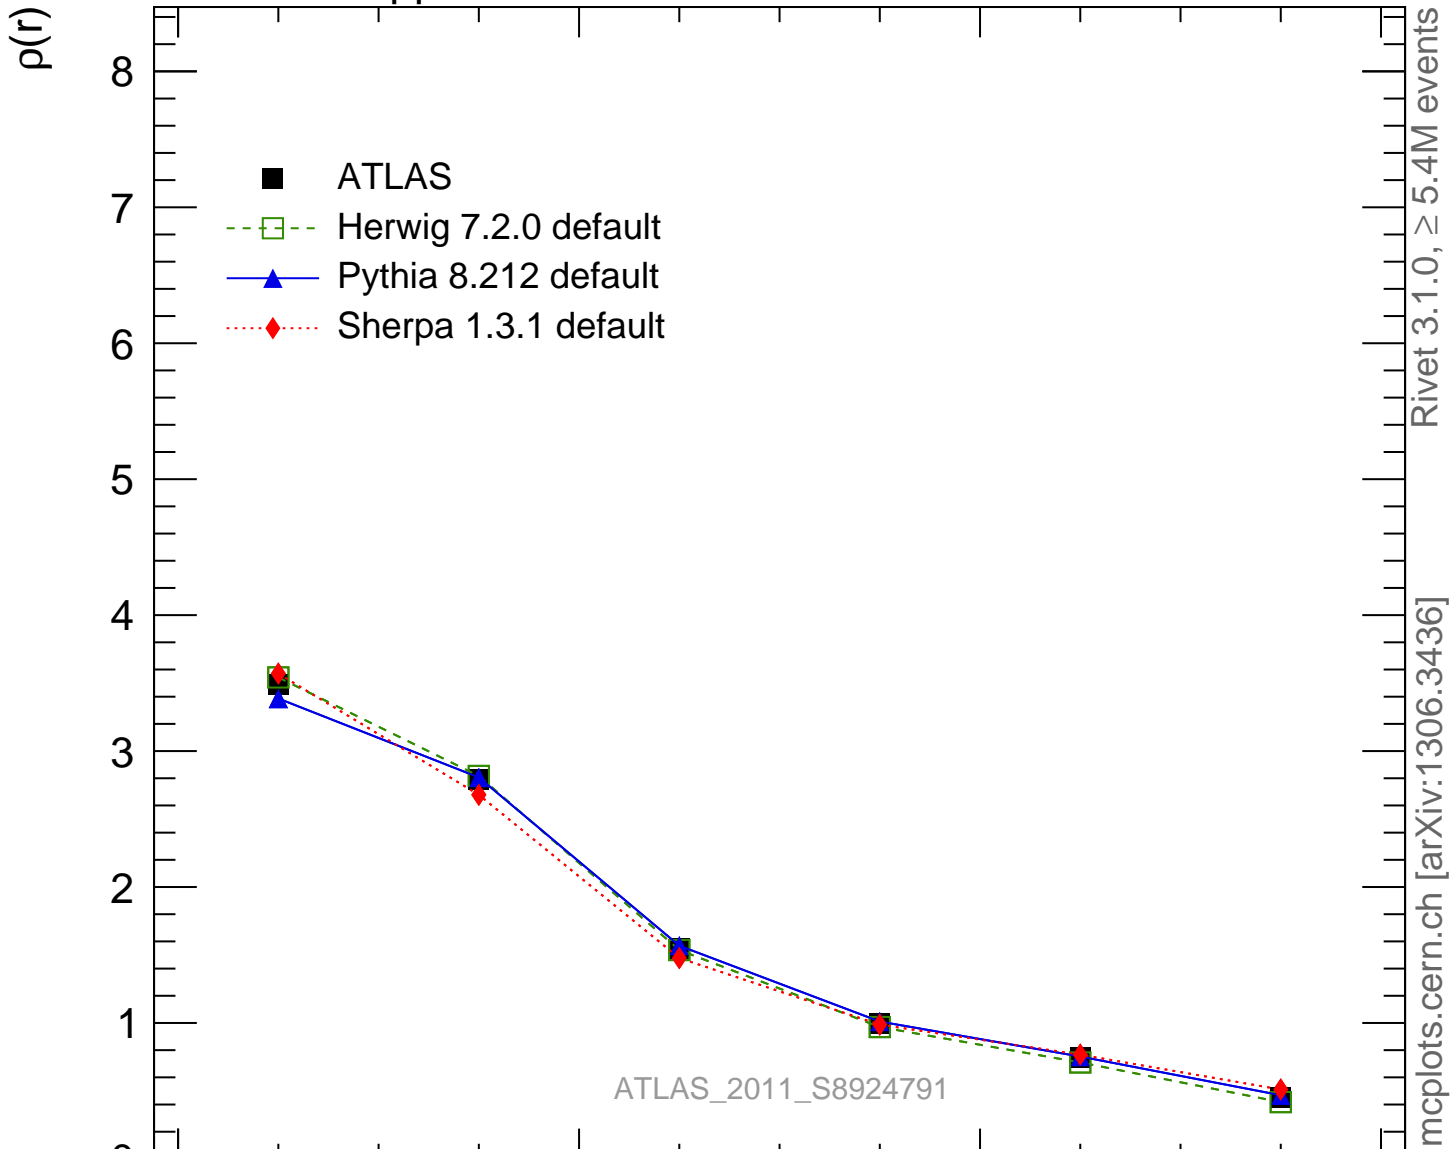

7000 GeV pp

Jets

ATLAS_2011_S8924791

Rivet 3.1.0, $\geq 5.4M$ events
mcplots.cern.ch [arXiv:1306.3436]