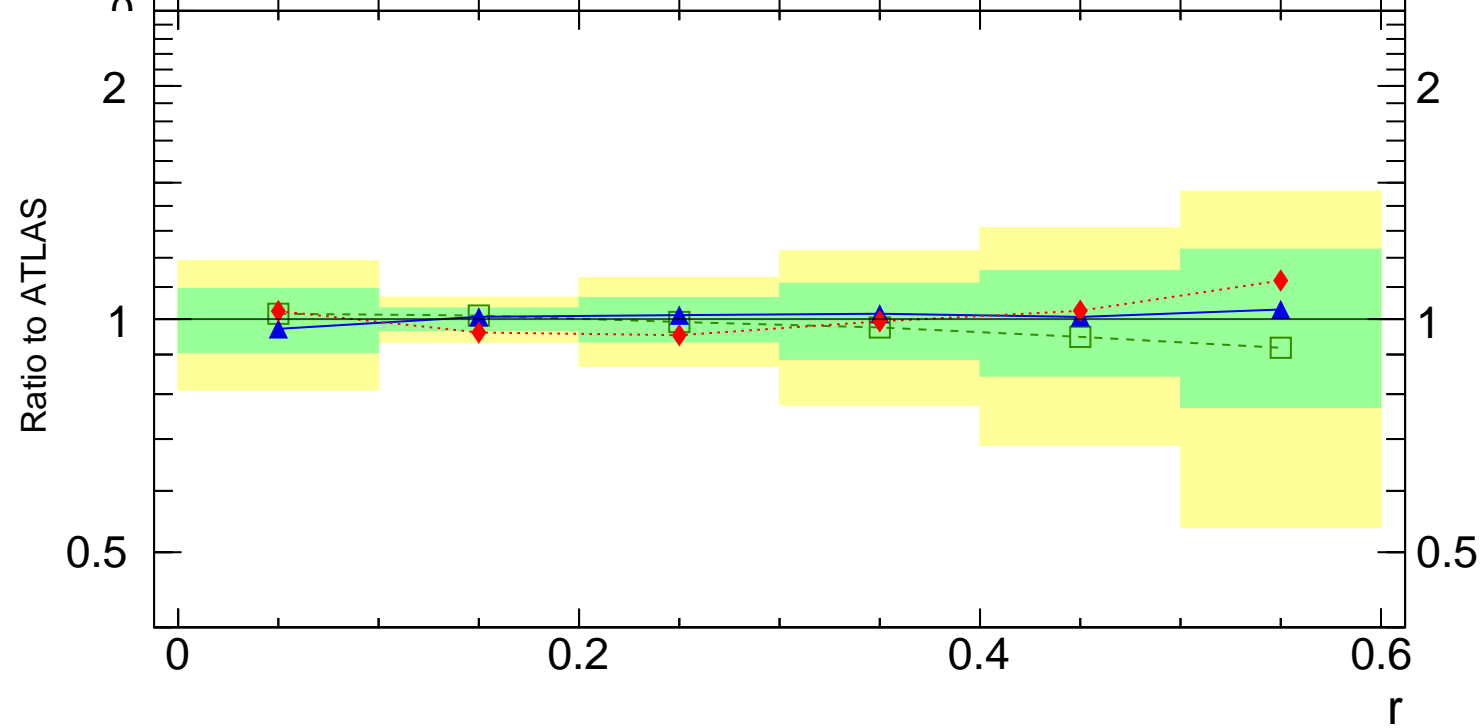

7000 GeV pp

Jets

ATLAS_2011_S8924791

Rivet 3.1.0, $\geq 5.4M$ events
mcplots.cern.ch [arXiv:1306.3436]