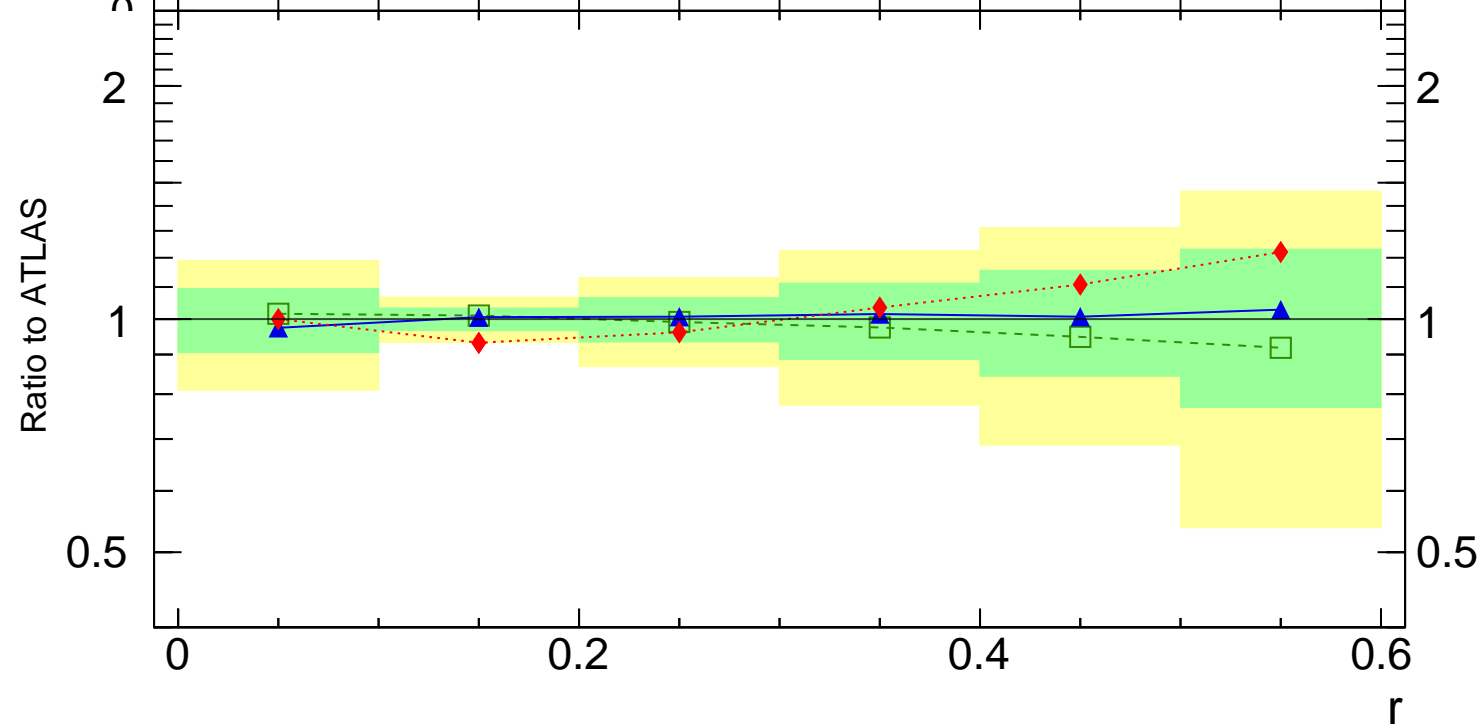

7000 GeV pp

Jets

ATLAS_2011_S8924791

Rivet 3.1.0, $\geq 5.4M$ events
mcplots.cern.ch [arXiv:1306.3436]