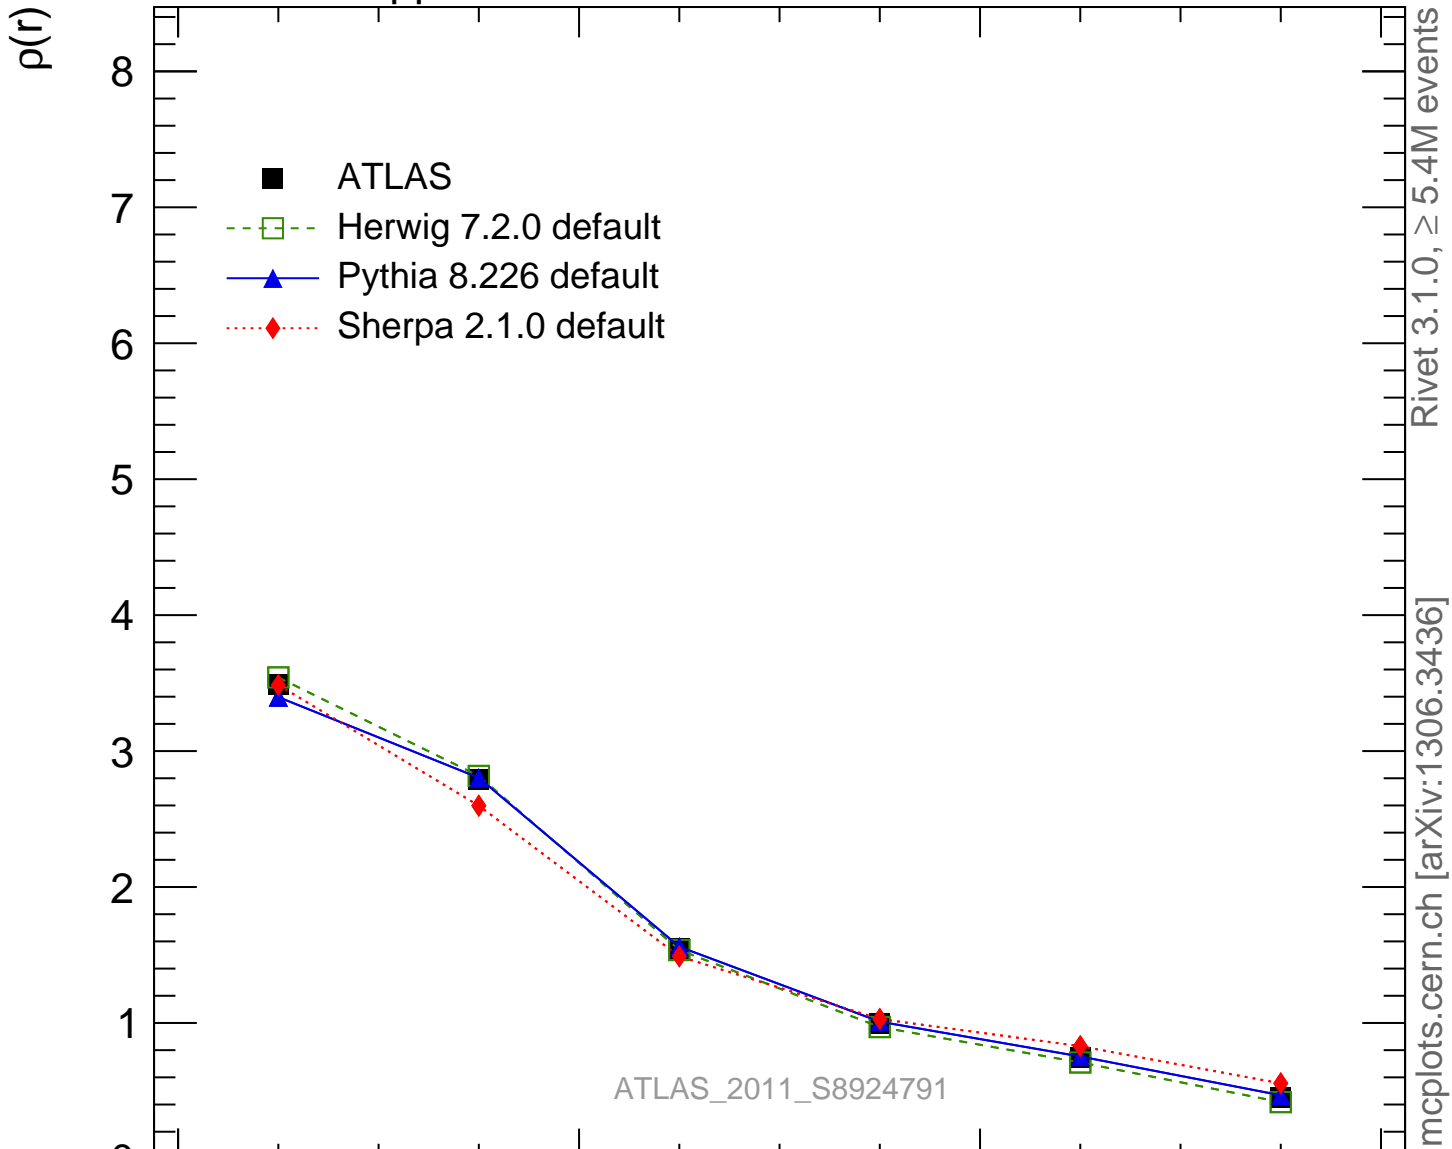

7000 GeV pp

Jets

ATLAS_2011_S8924791

Rivet 3.1.0, $\geq 5.4M$ events
mcplots.cern.ch [arXiv:1306.3436]