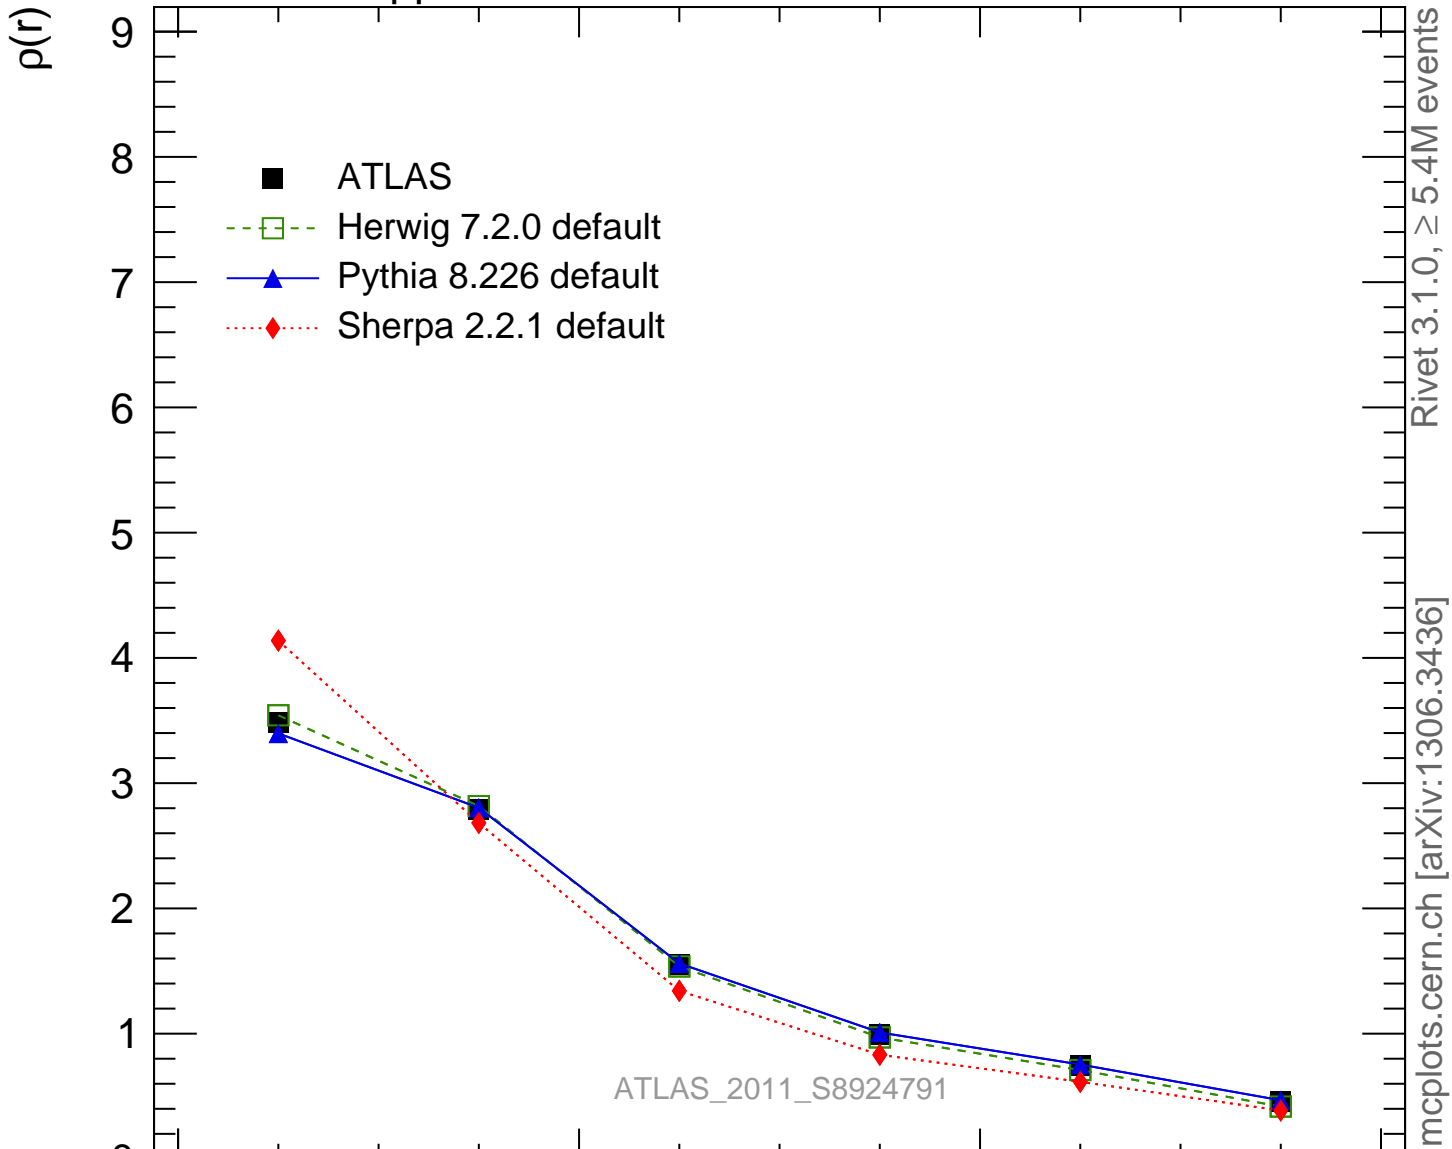

7000 GeV pp

Jets

ATLAS\_2011\_S8924791

Rivet 3.1.0,  $\geq 5.4M$  events  
mcplots.cern.ch [arXiv:1306.3436]