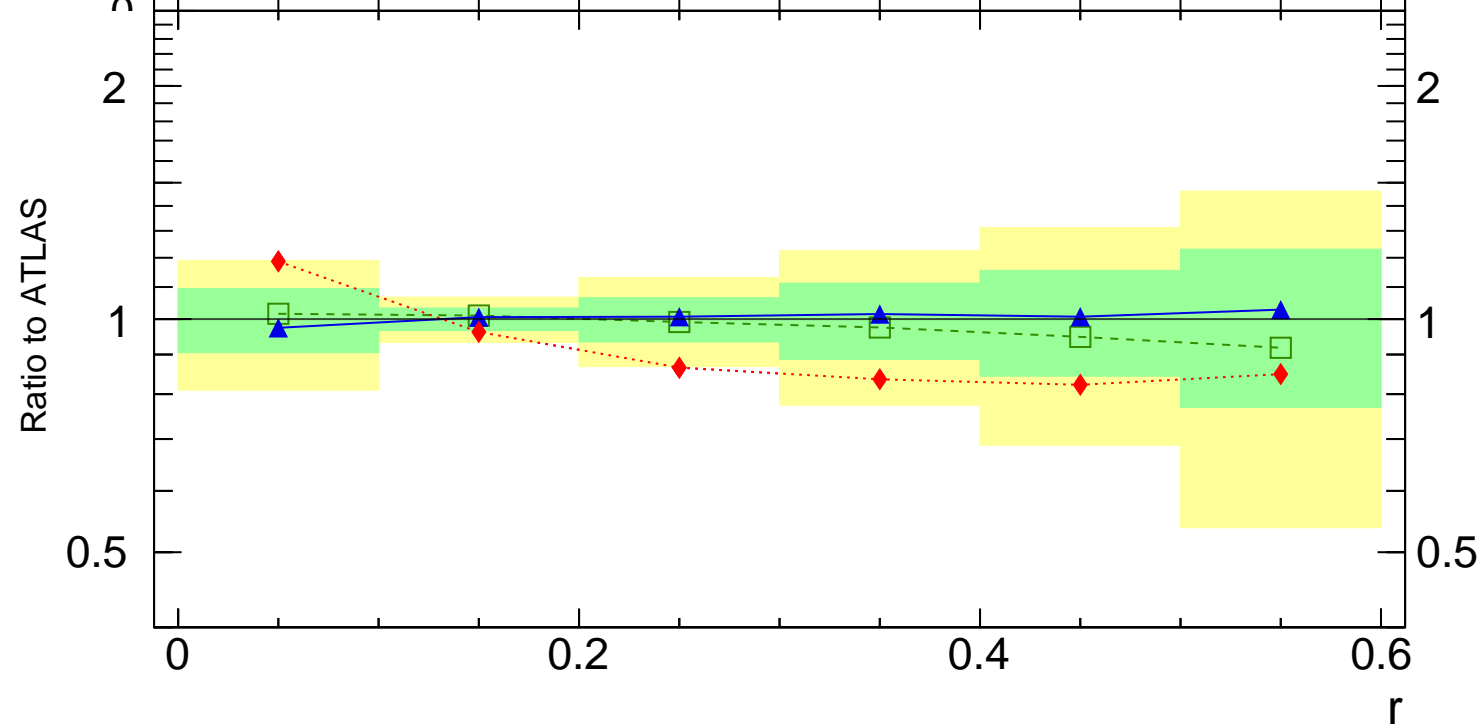

7000 GeV pp

Jets

ATLAS\_2011\_S8924791

Rivet 3.1.0,  $\geq 5.4M$  events  
mcplots.cern.ch [arXiv:1306.3436]