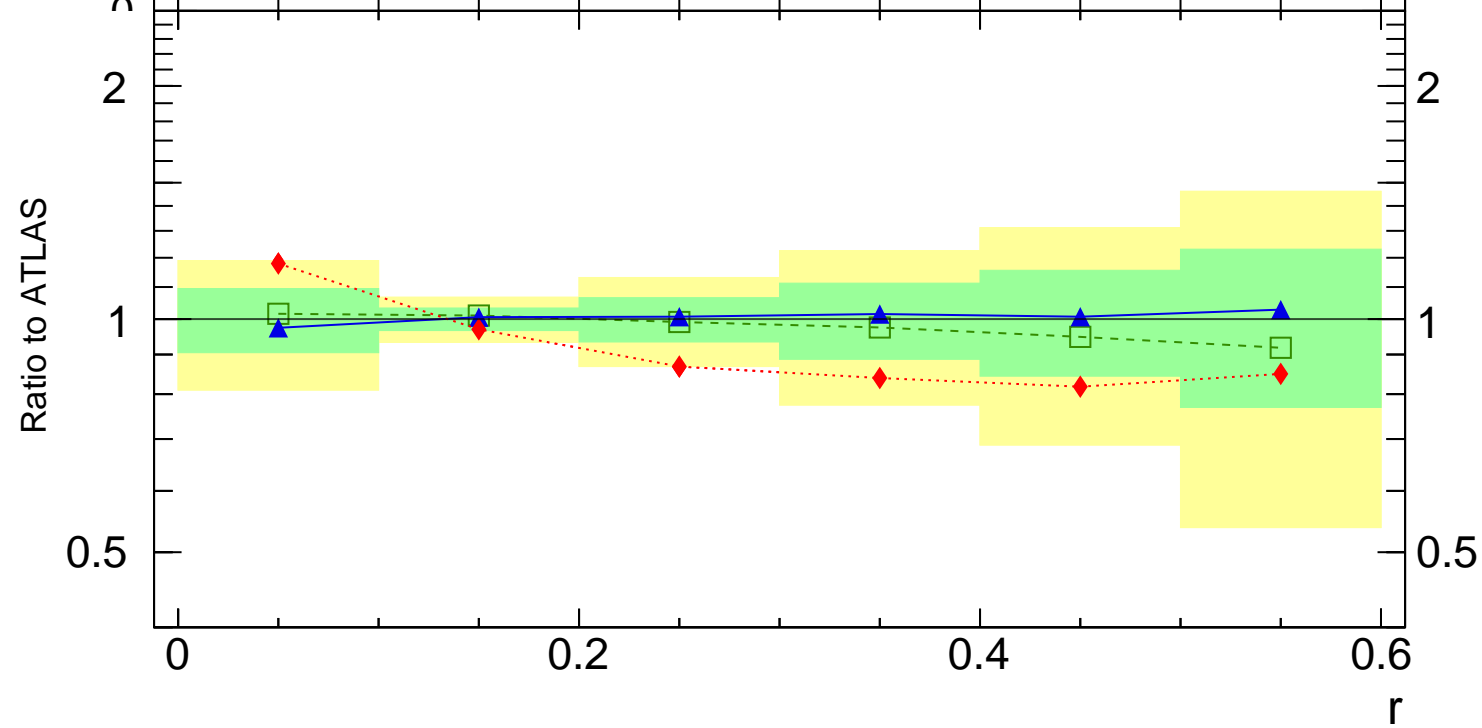

7000 GeV pp

Jets

ATLAS_2011_S8924791

Rivet 3.1.0, $\geq 5.4M$ events
mcplots.cern.ch [arXiv:1306.3436]