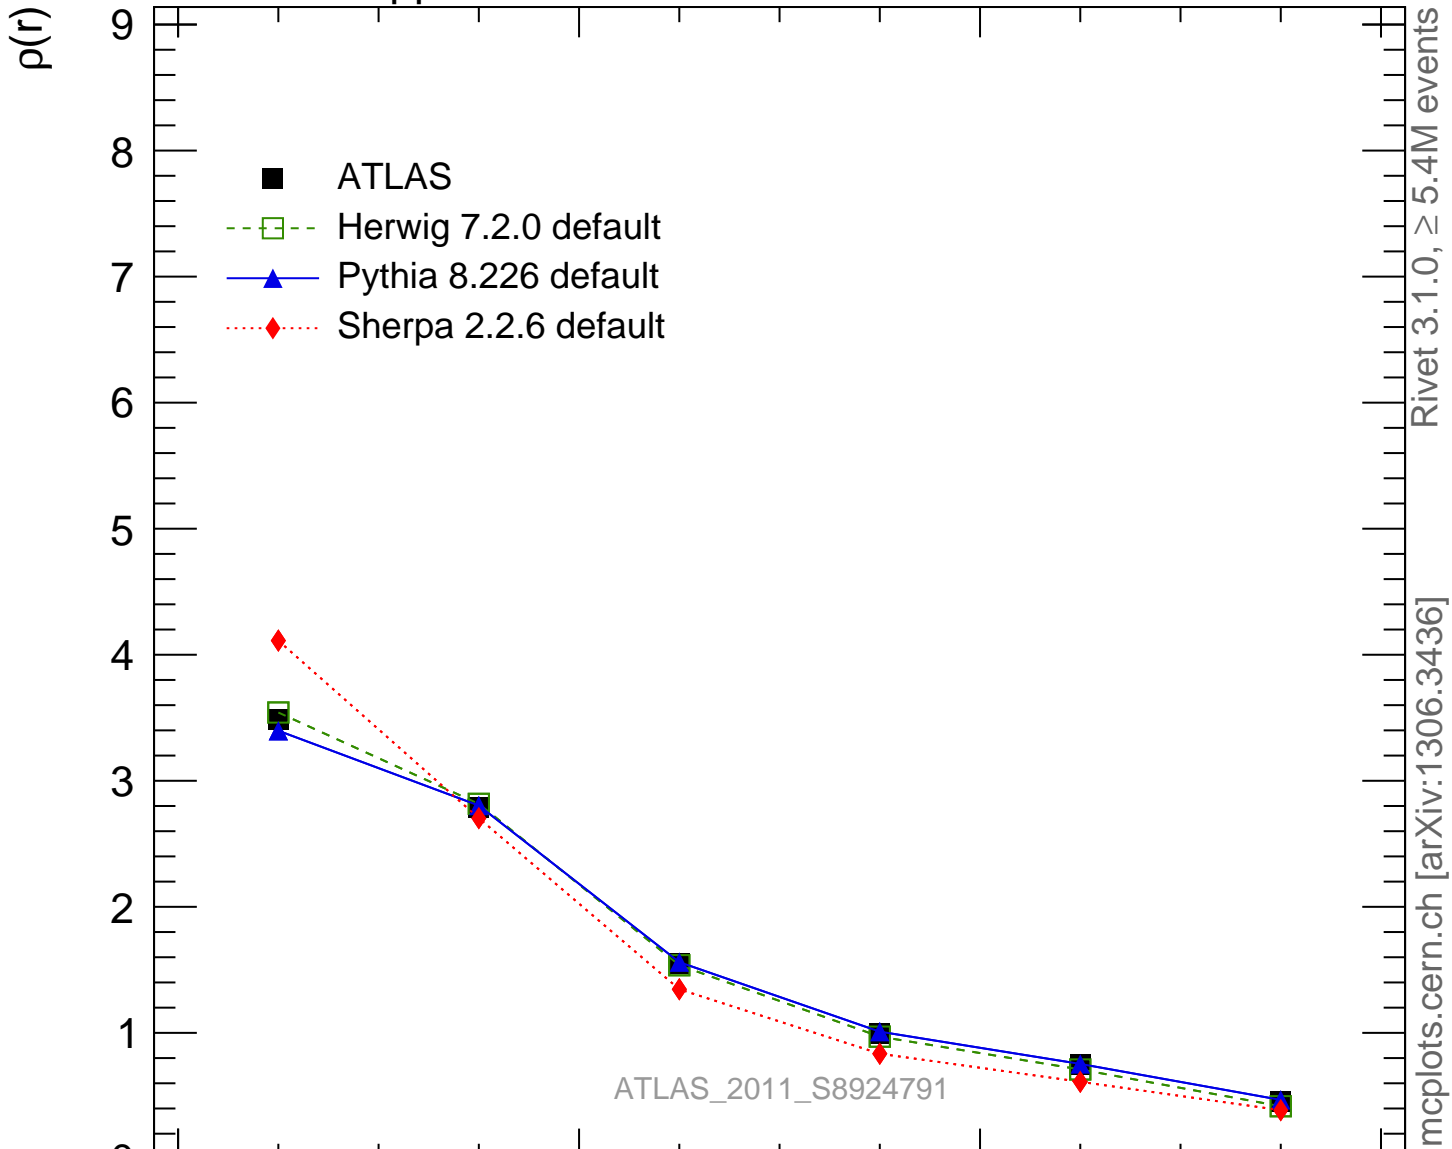

7000 GeV pp

Jets

ATLAS_2011_S8924791

Rivet 3.1.0, $\geq 5.4M$ events
mcplots.cern.ch [arXiv:1306.3436]