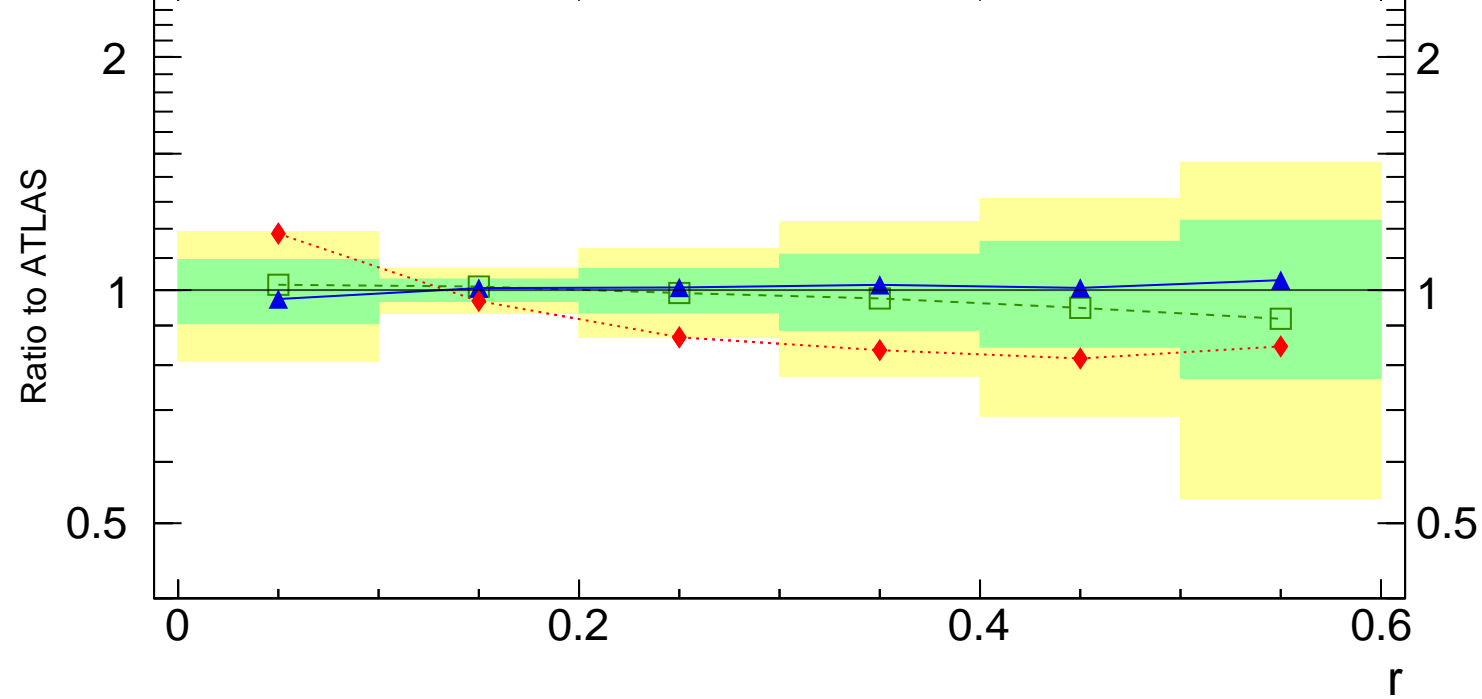

7000 GeV pp

Jets

Rivet 3.1.0, ≥ 5.4M events
mcplots.cern.ch [arXiv:1306.3436]