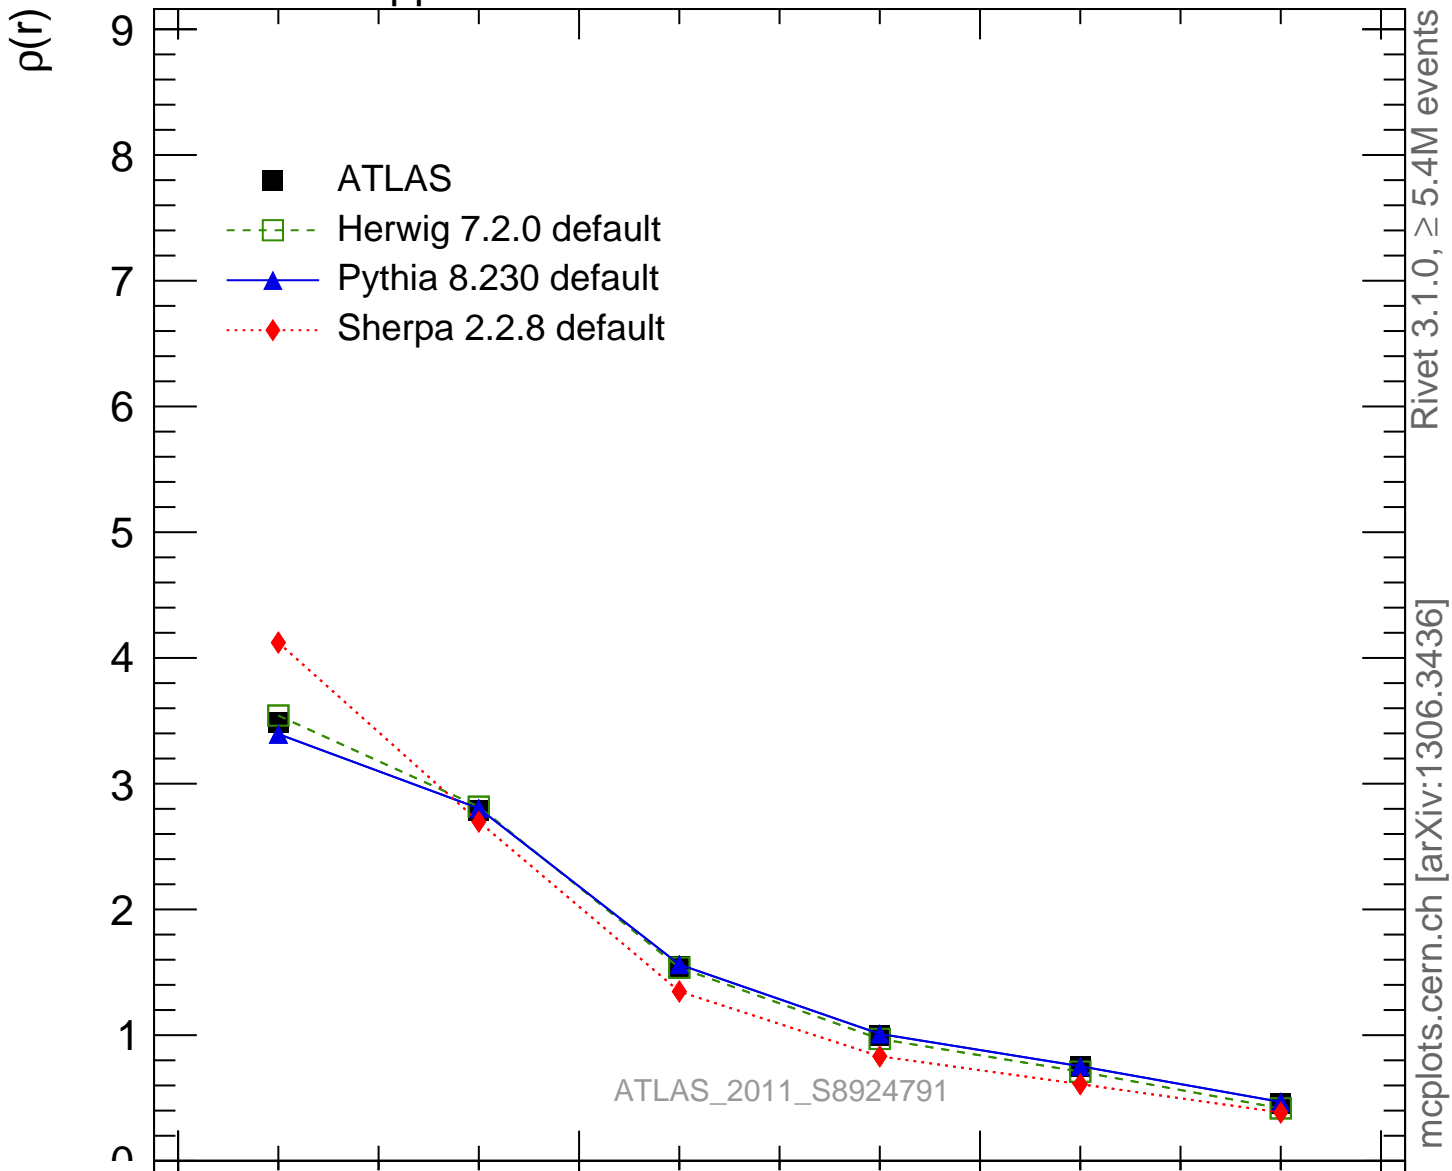

7000 GeV pp

Jets

Rivet 3.1.0, ≥ 5.4M events
mcplots.cern.ch [arXiv:1306.3436]