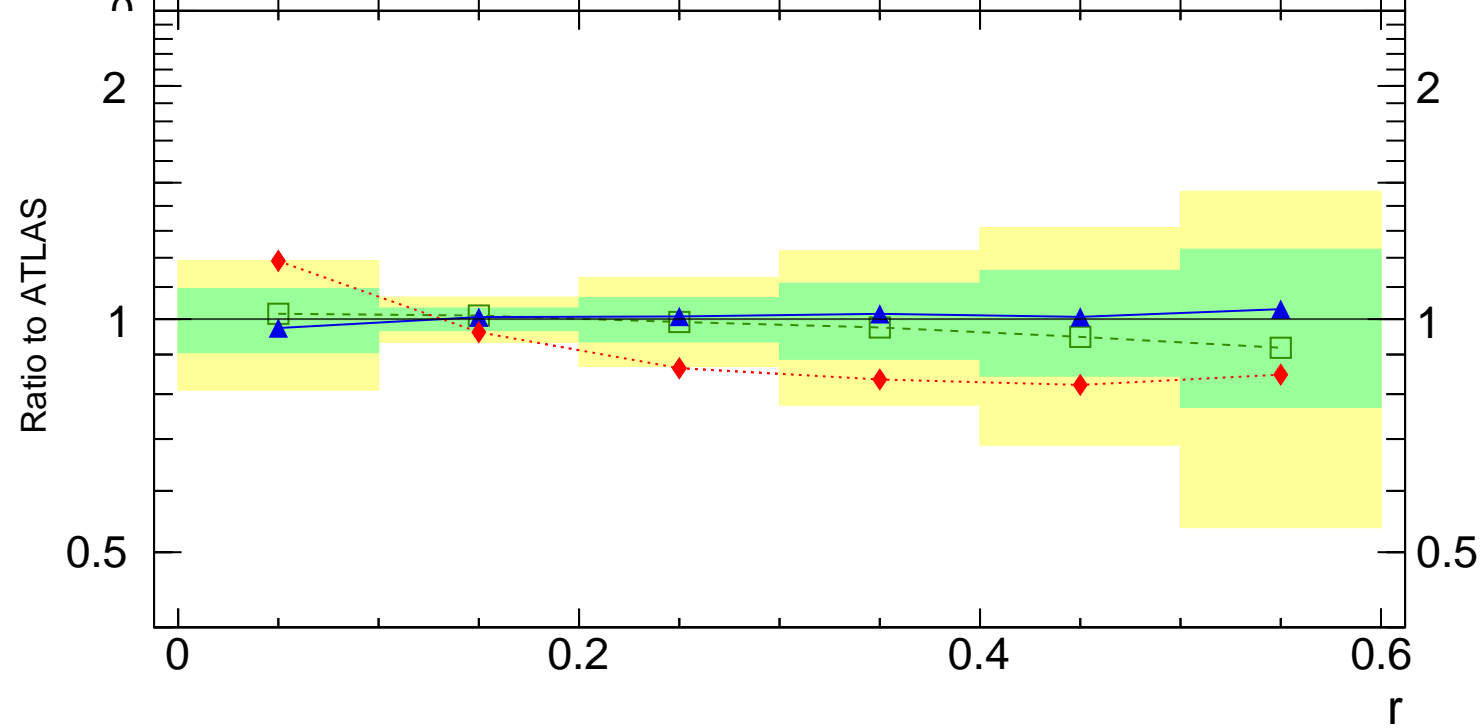

7000 GeV pp

Jets

Rivet 3.1.0, ≥ 5.4M events  
mcplots.cern.ch [arXiv:1306.3436]