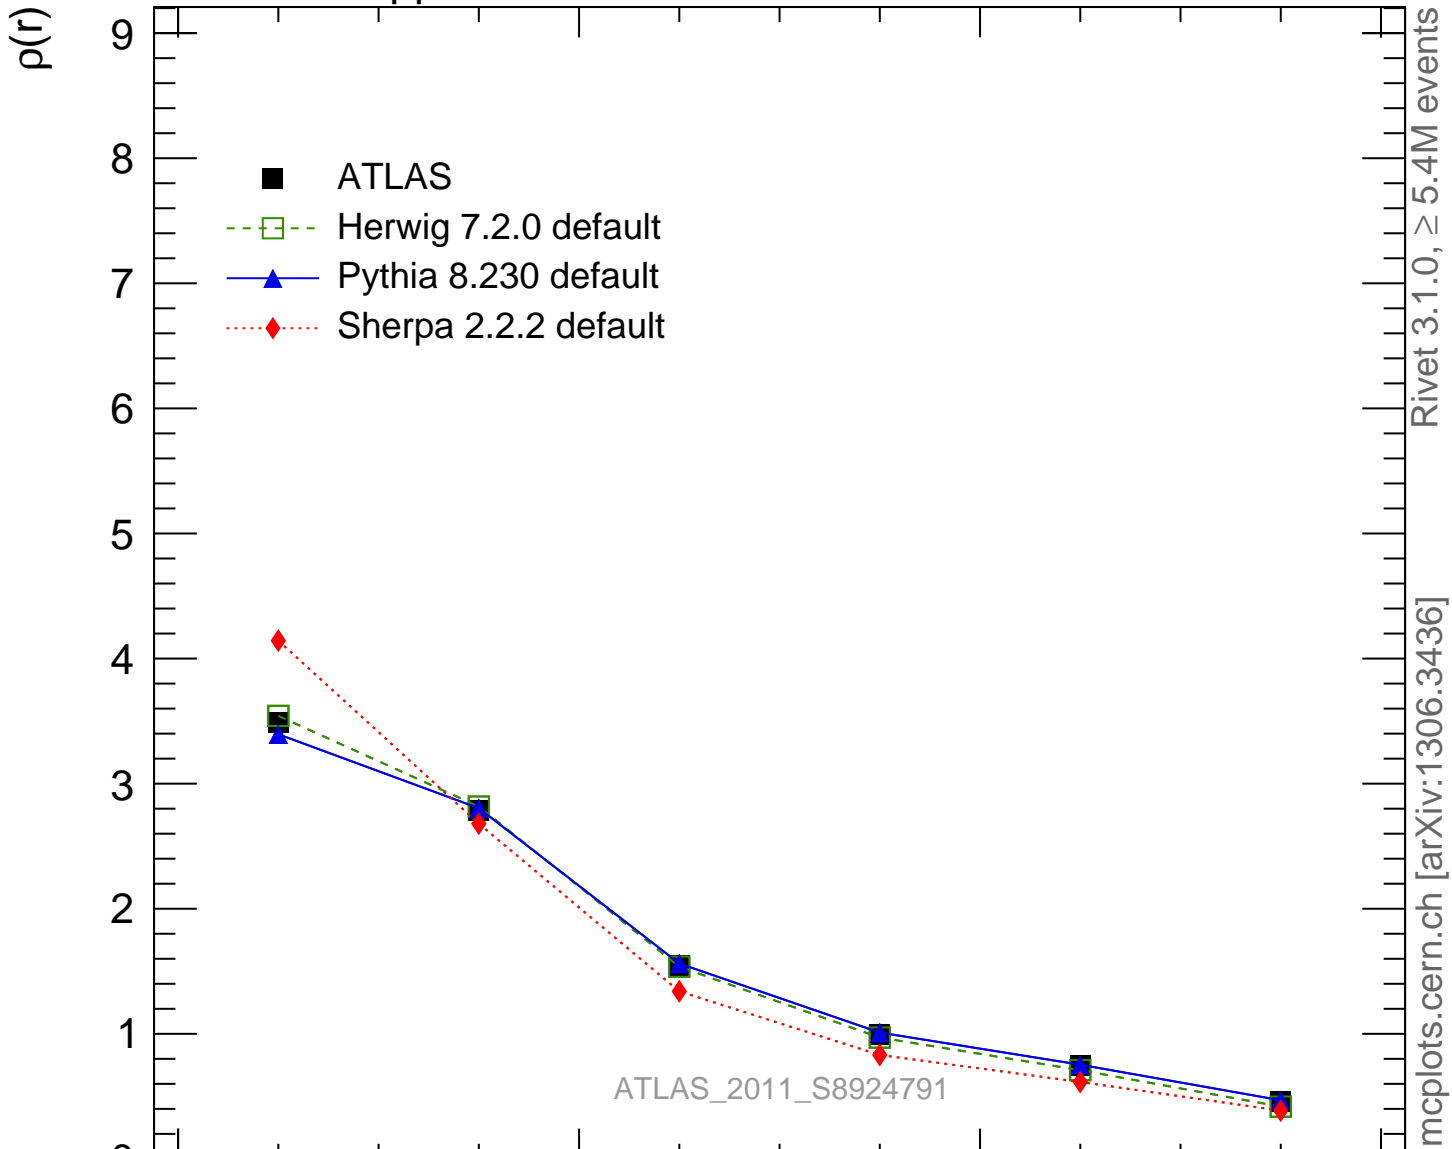

7000 GeV pp

Jets

Rivet 3.1.0, ≥ 5.4M events  
mcplots.cern.ch [arXiv:1306.3436]