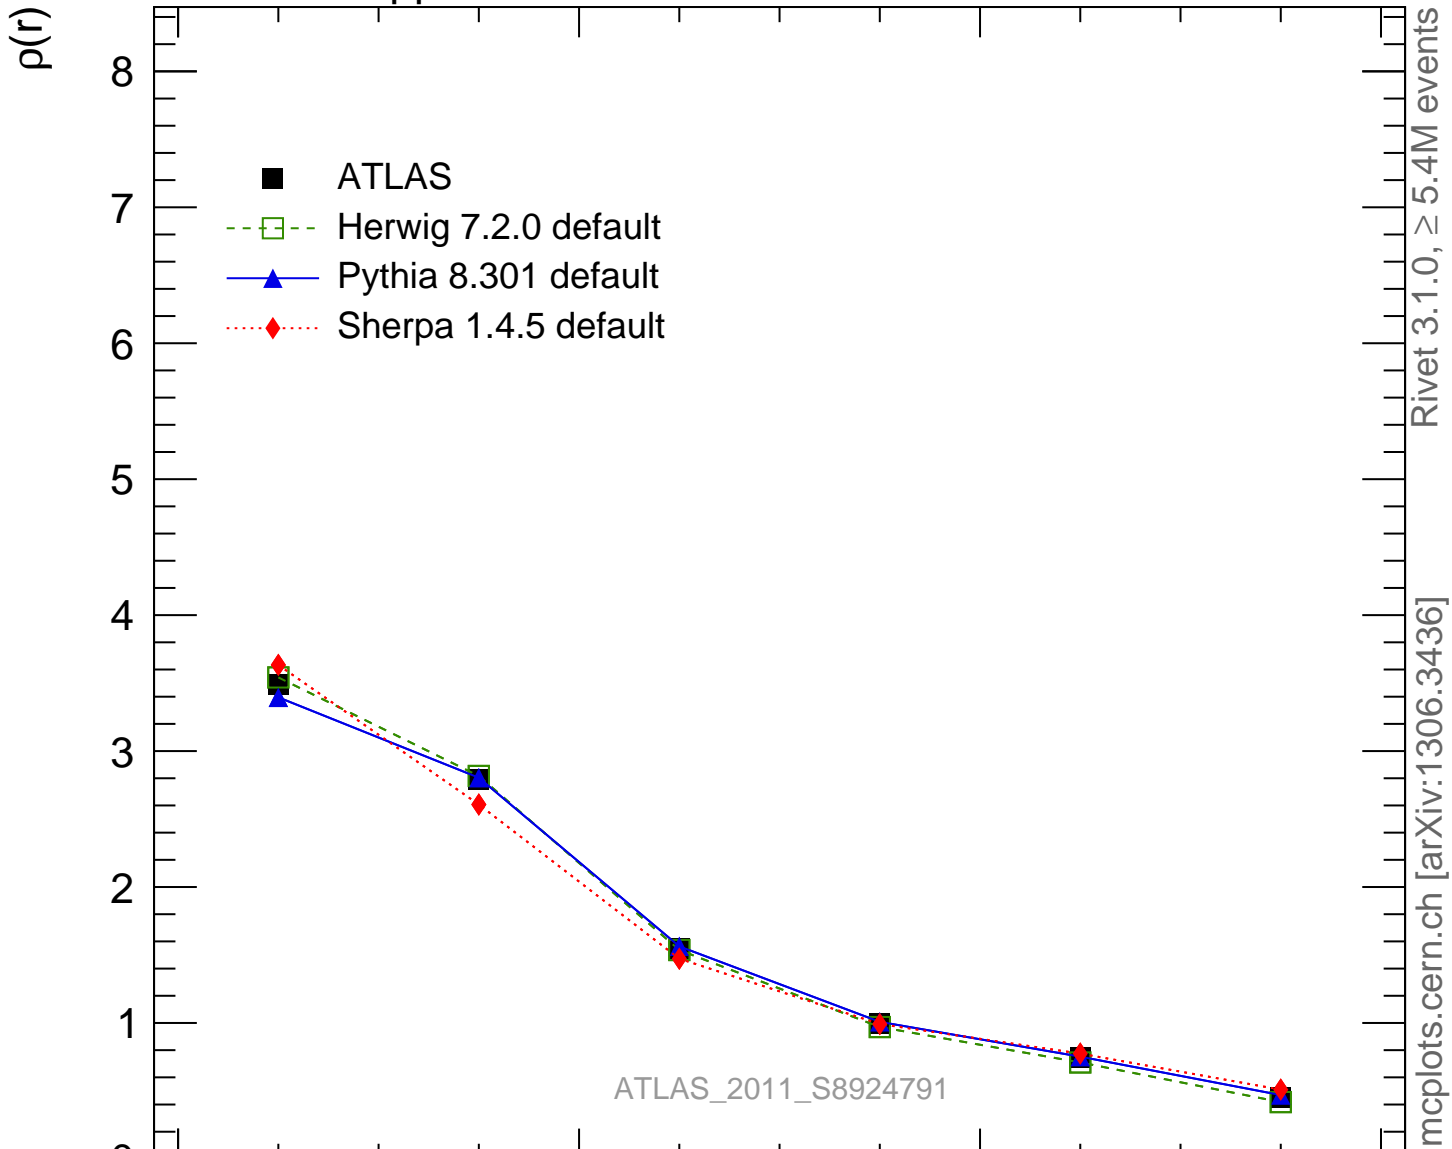

7000 GeV pp

Jets

Rivet 3.1.0,  $\geq 5.4$ M events  
mcplots.cern.ch [arXiv:1306.3436]