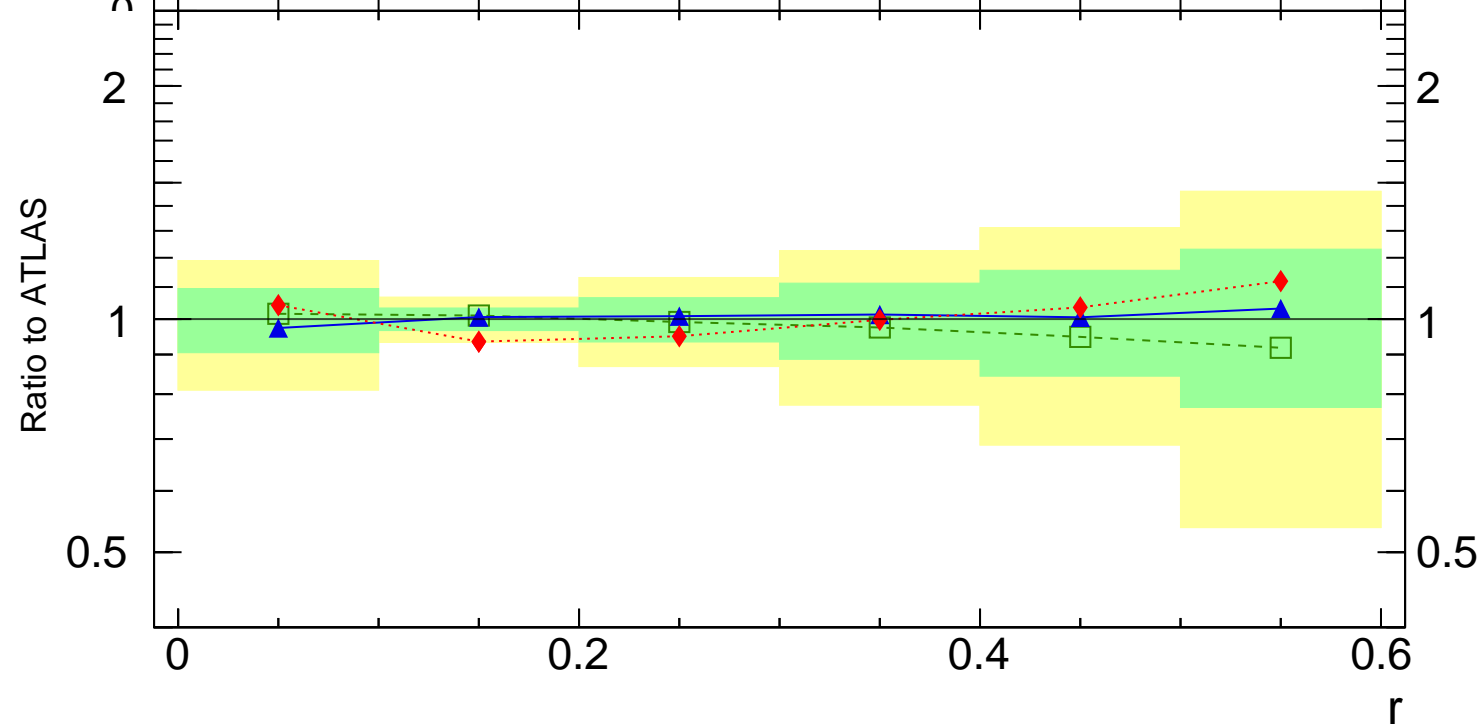

7000 GeV pp

Jets

Rivet 3.1.0,  $\geq 5.4$ M events  
mcplots.cern.ch [arXiv:1306.3436]