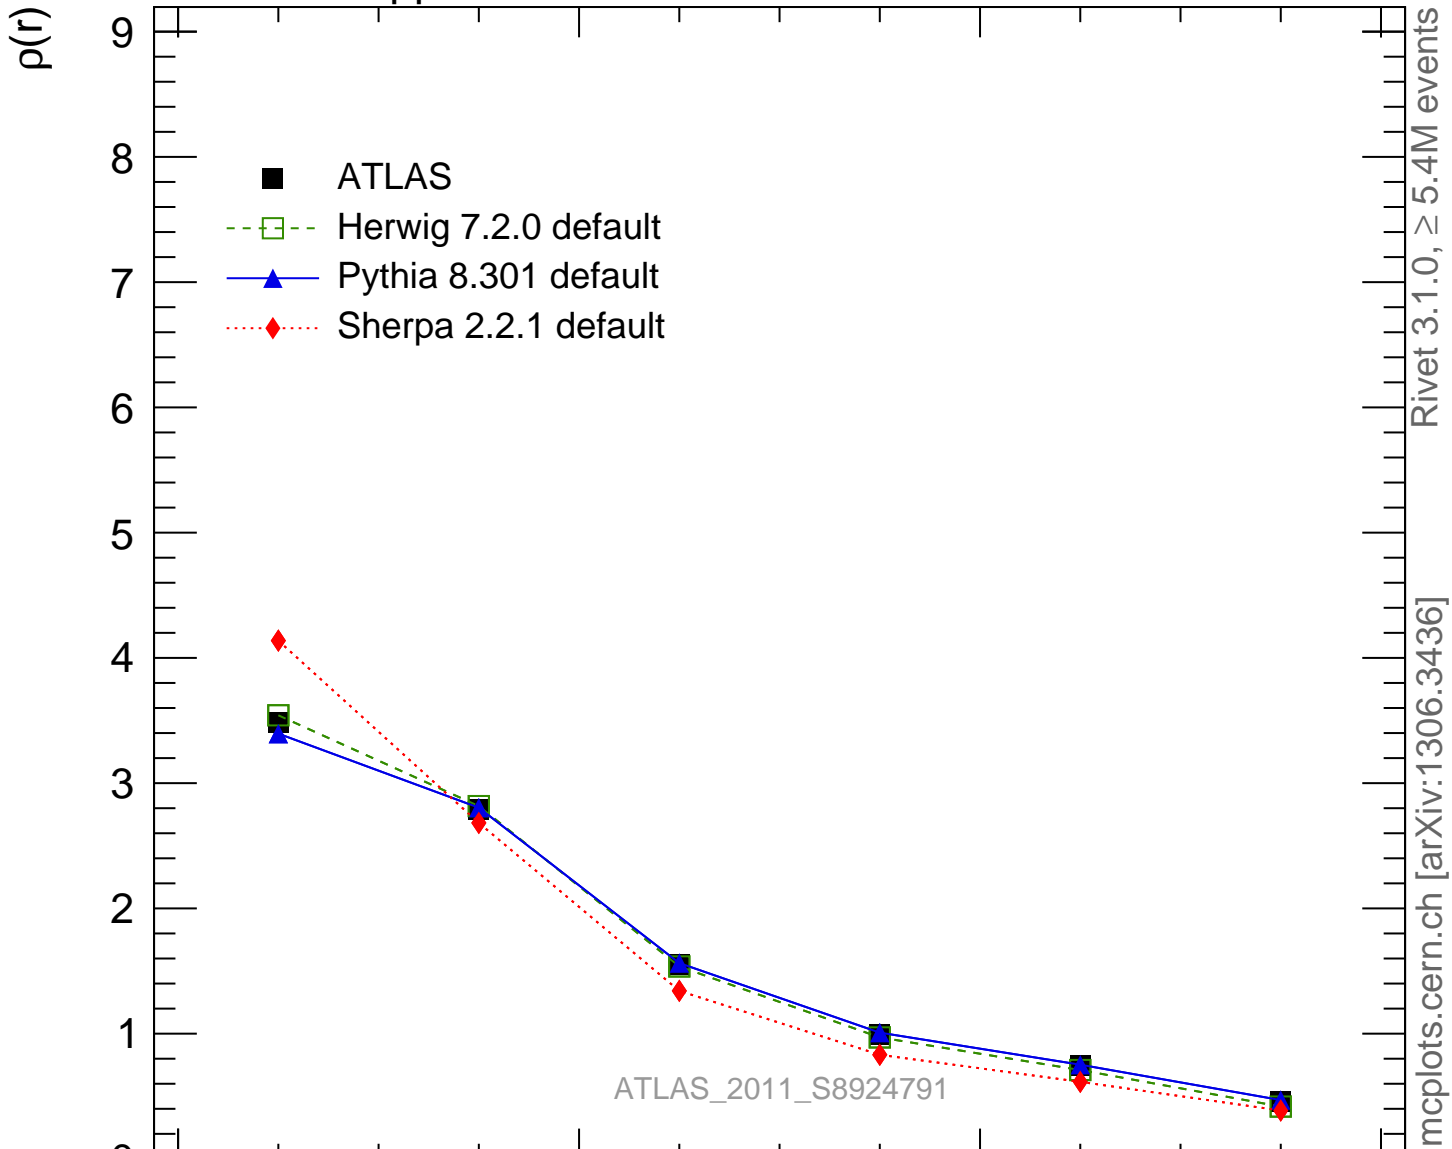

7000 GeV pp

Jets

ATLAS_2011_S8924791

Rivet 3.1.0, $\geq 5.4M$ events
mcplots.cern.ch [arXiv:1306.3436]