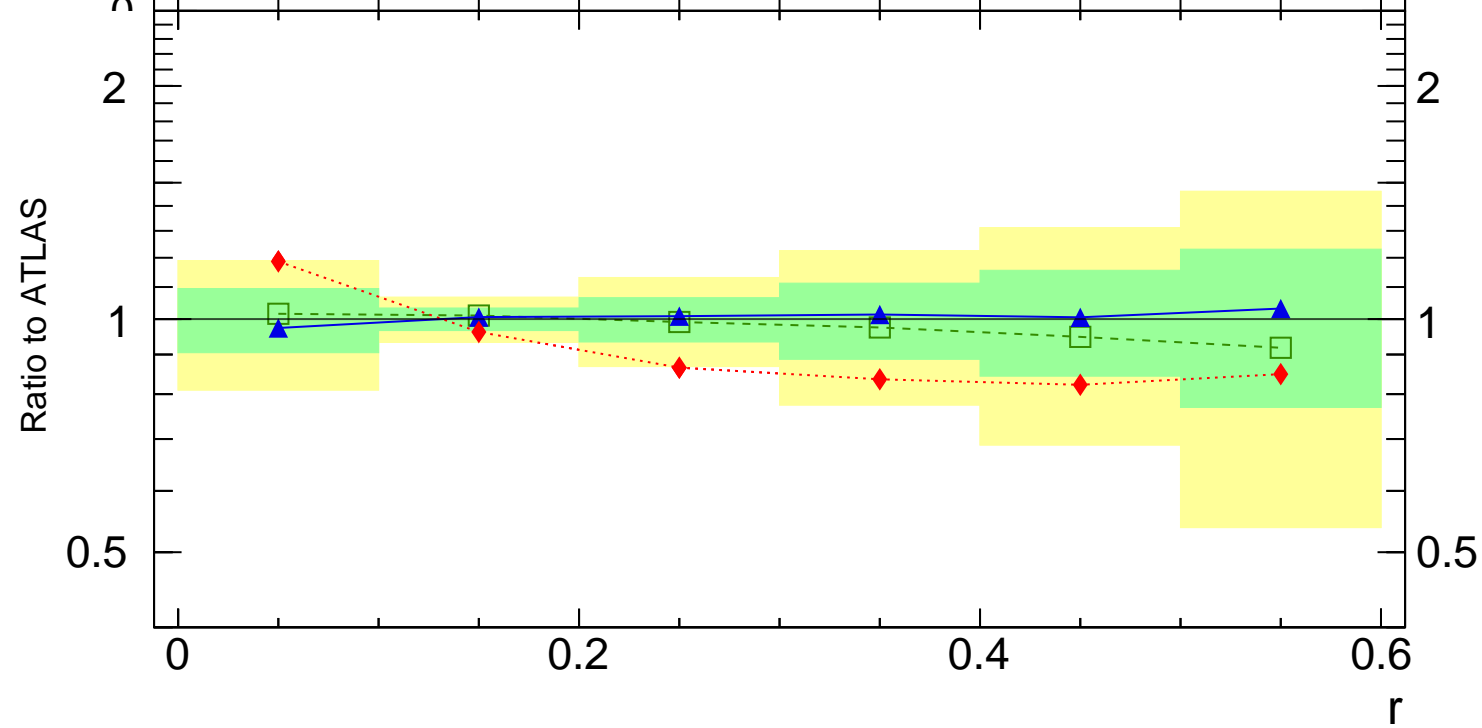

7000 GeV pp

Jets

ATLAS_2011_S8924791

Rivet 3.1.0, $\geq 5.4M$ events
mcplots.cern.ch [arXiv:1306.3436]