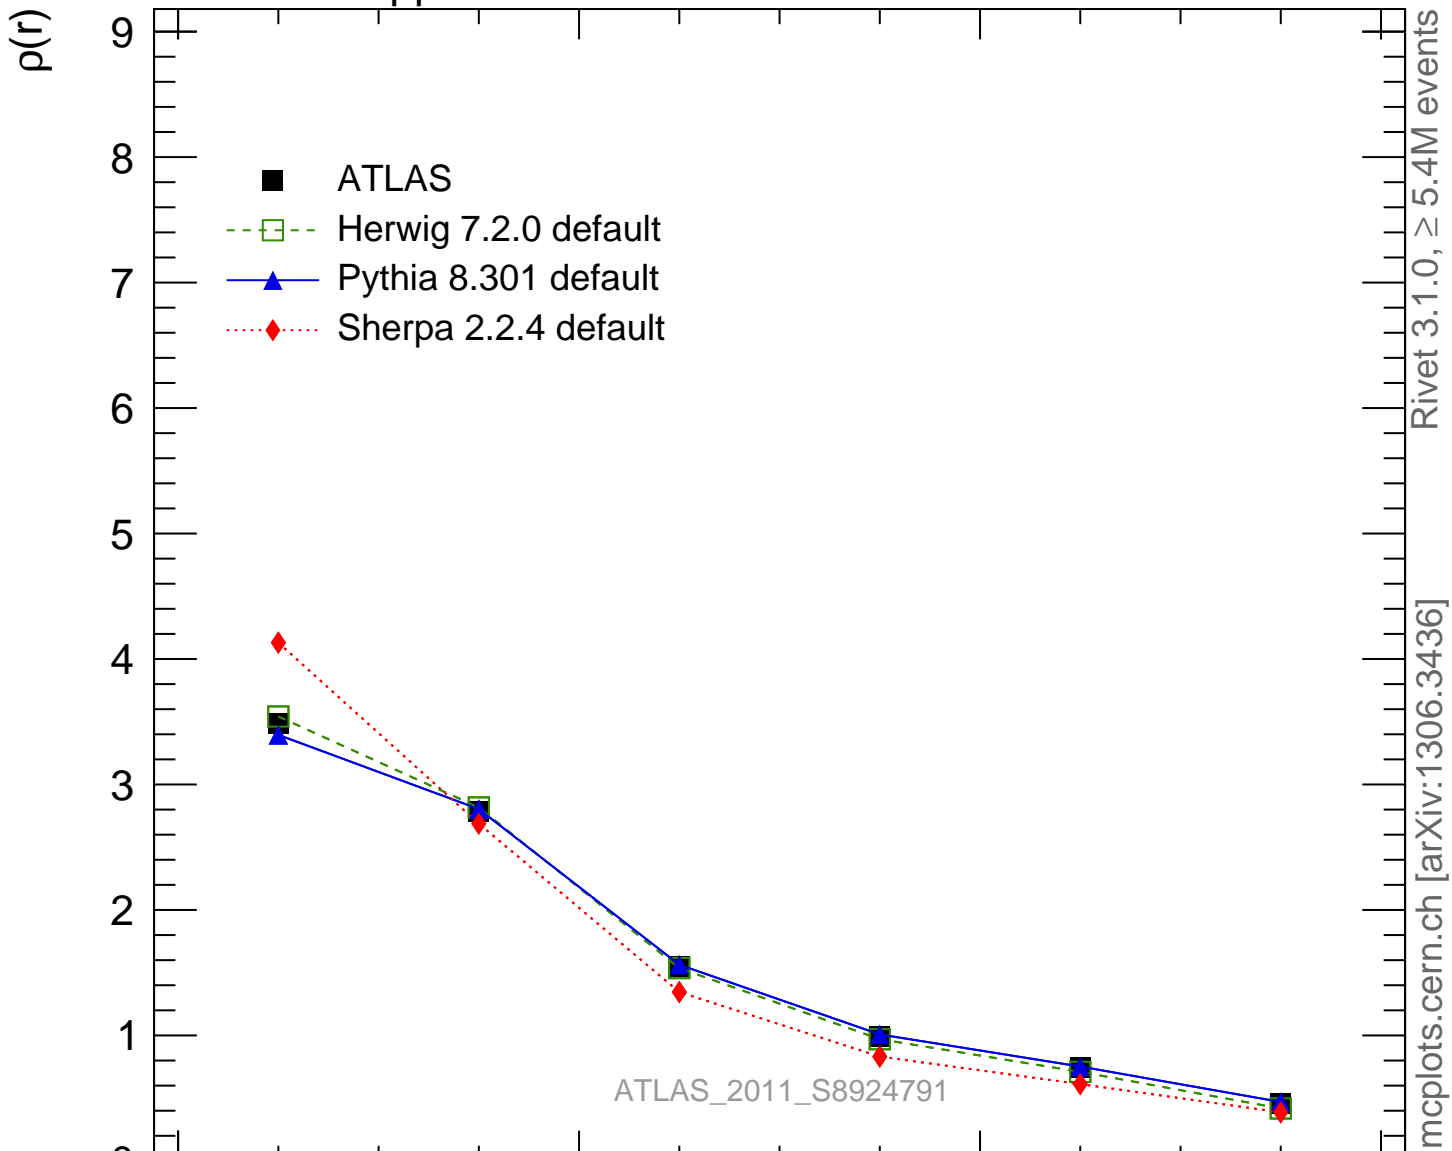

7000 GeV pp

Jets

Rivet 3.1.0, ≥ 5.4M events  
mcplots.cern.ch [arXiv:1306.3436]