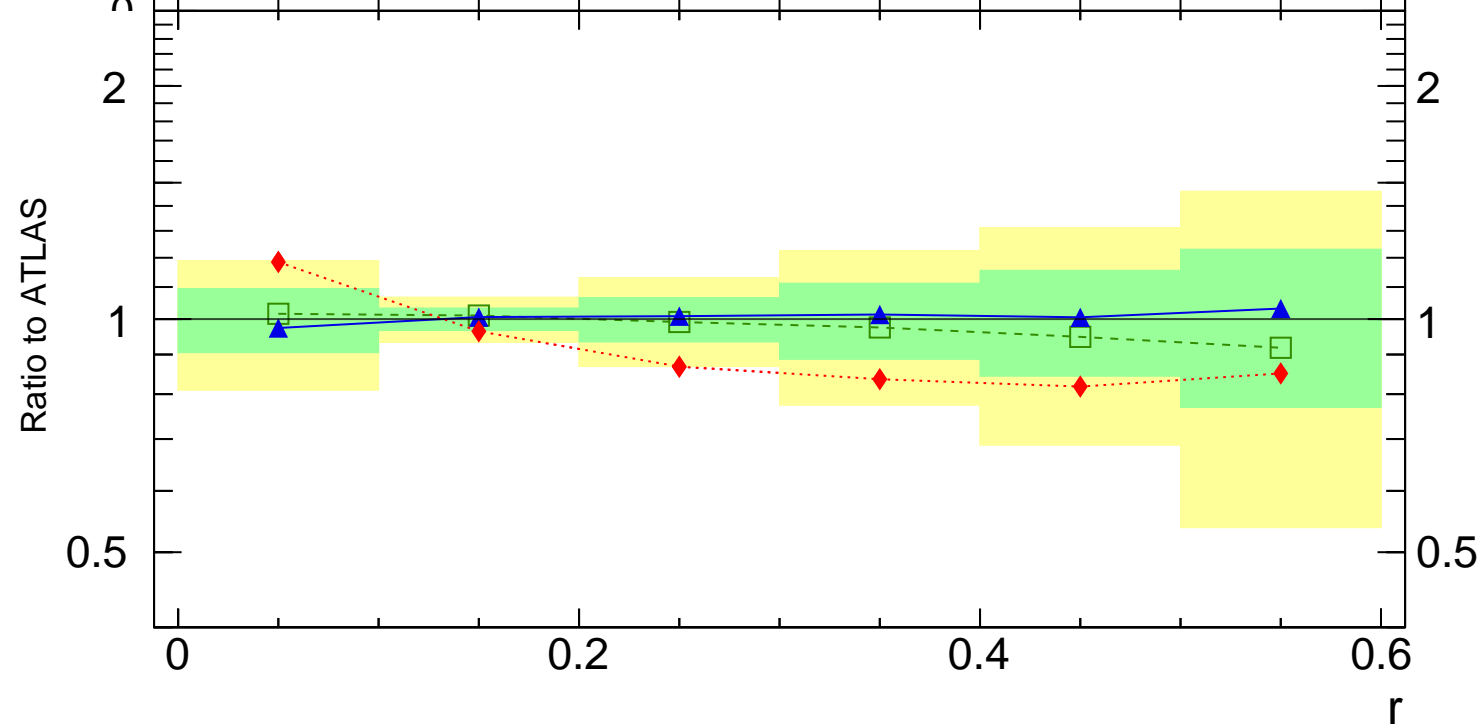

7000 GeV pp

Jets

Rivet 3.1.0, ≥ 5.4M events  
mcplots.cern.ch [arXiv:1306.3436]