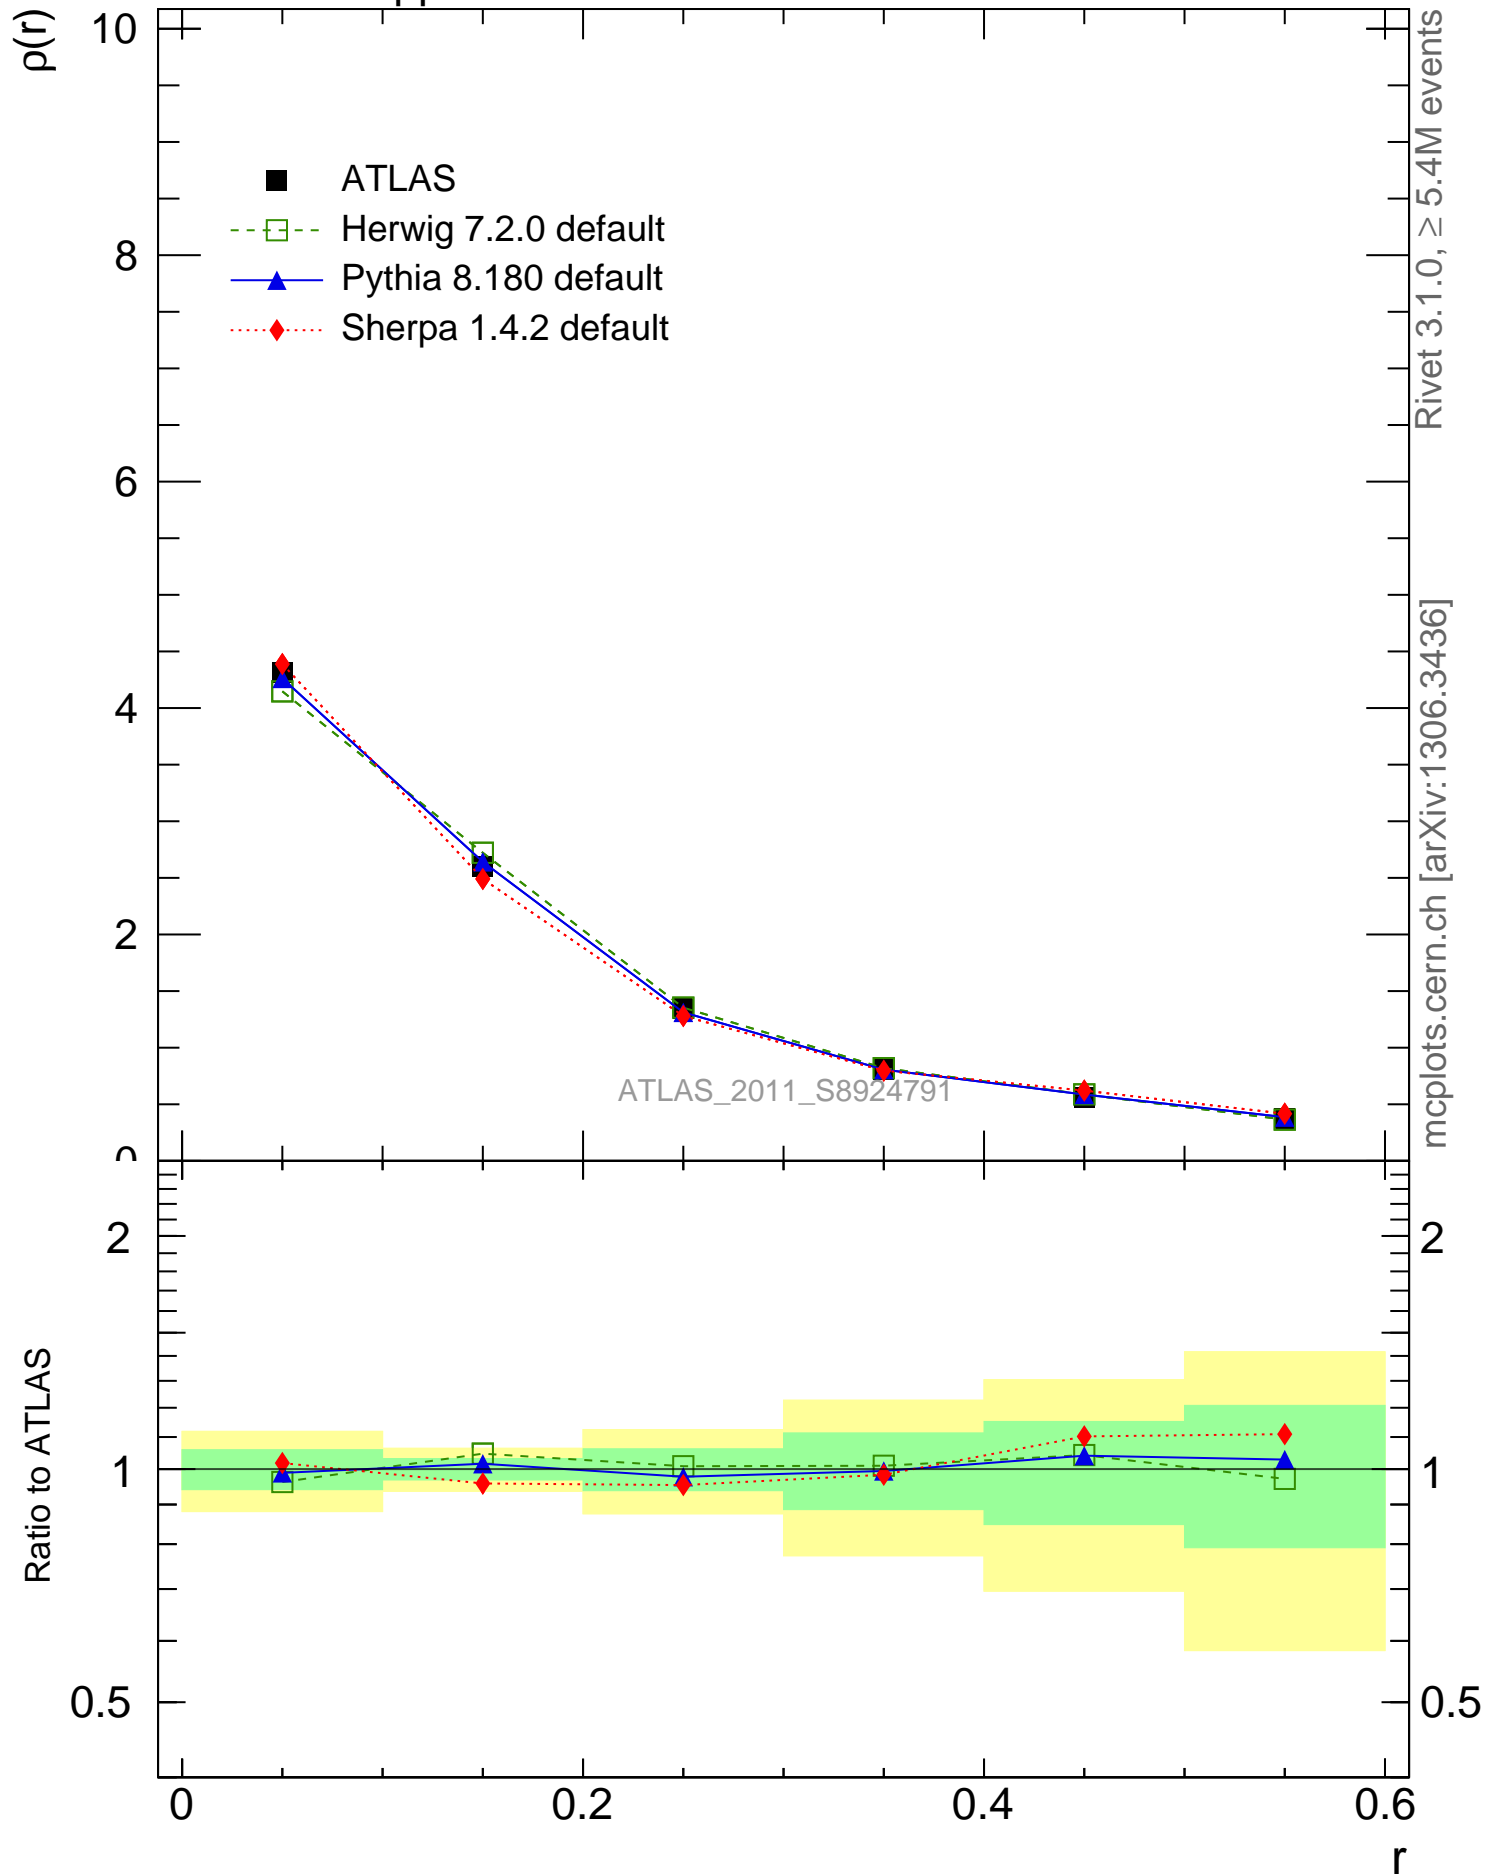

7000 GeV pp

Jets

Rivet 3.1.0, ≥ 5.4 M events

mcplots.cern.ch [arXiv:1306.3436]

2

1

0.5

r