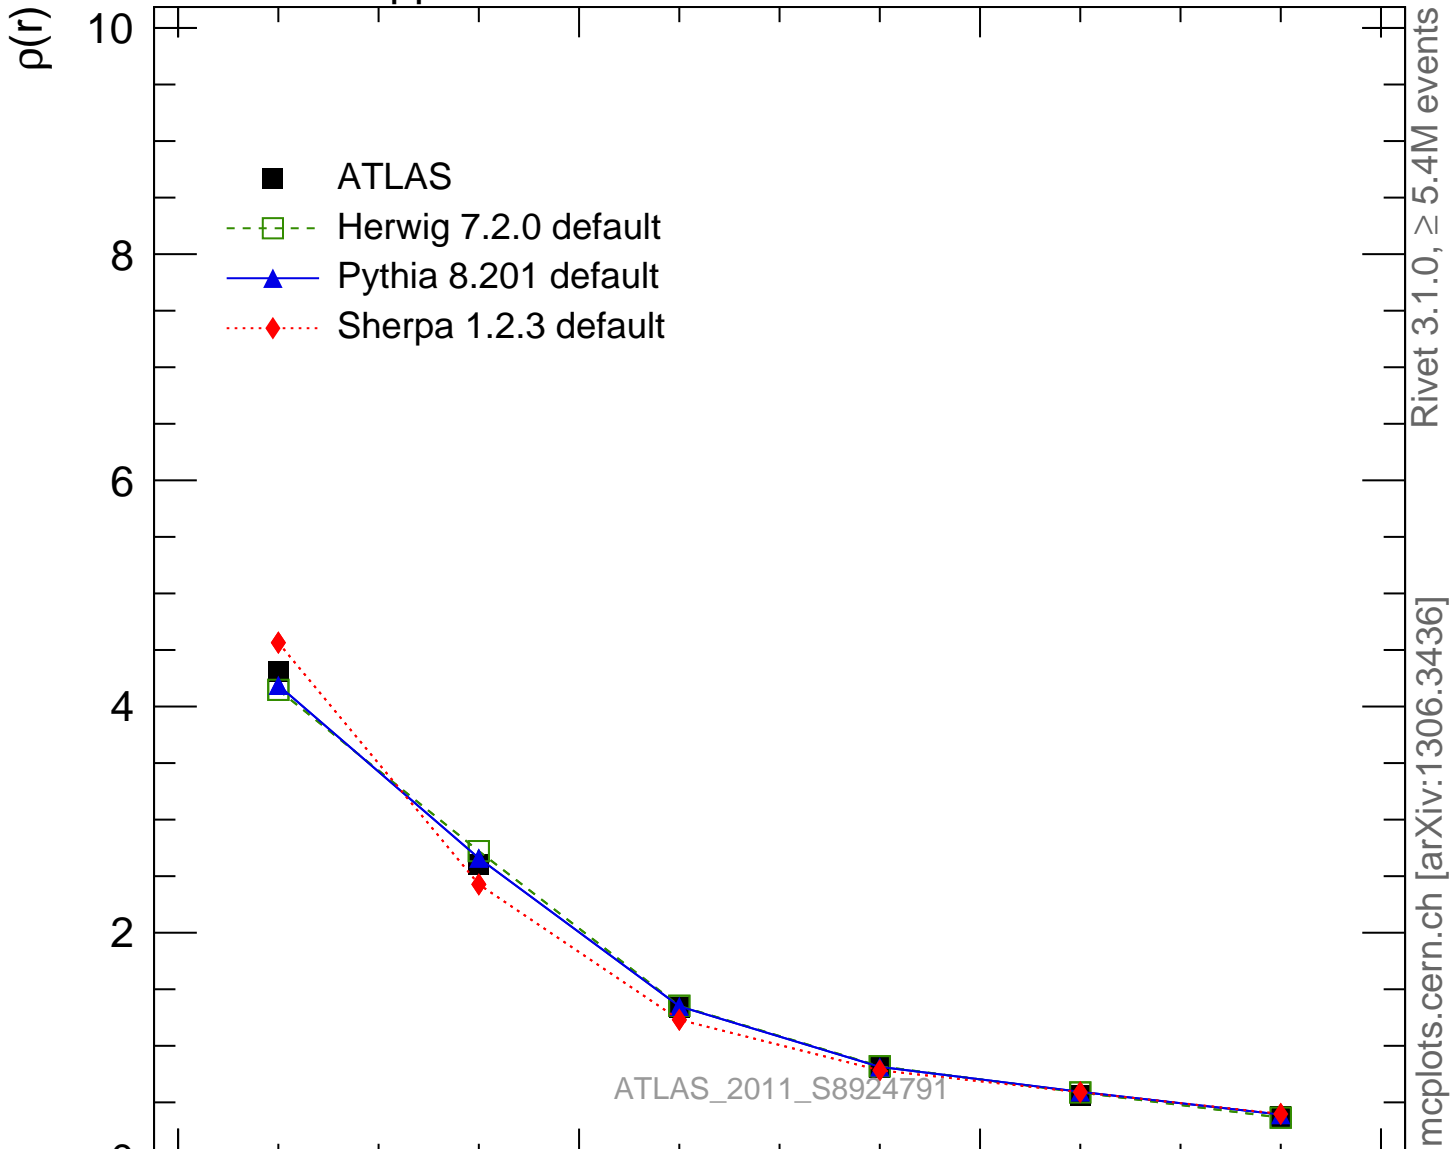

7000 GeV pp

Jets

Rivet 3.1.0, ≥ 5.4M events  
mcplots.cern.ch [arXiv:1306.3436]