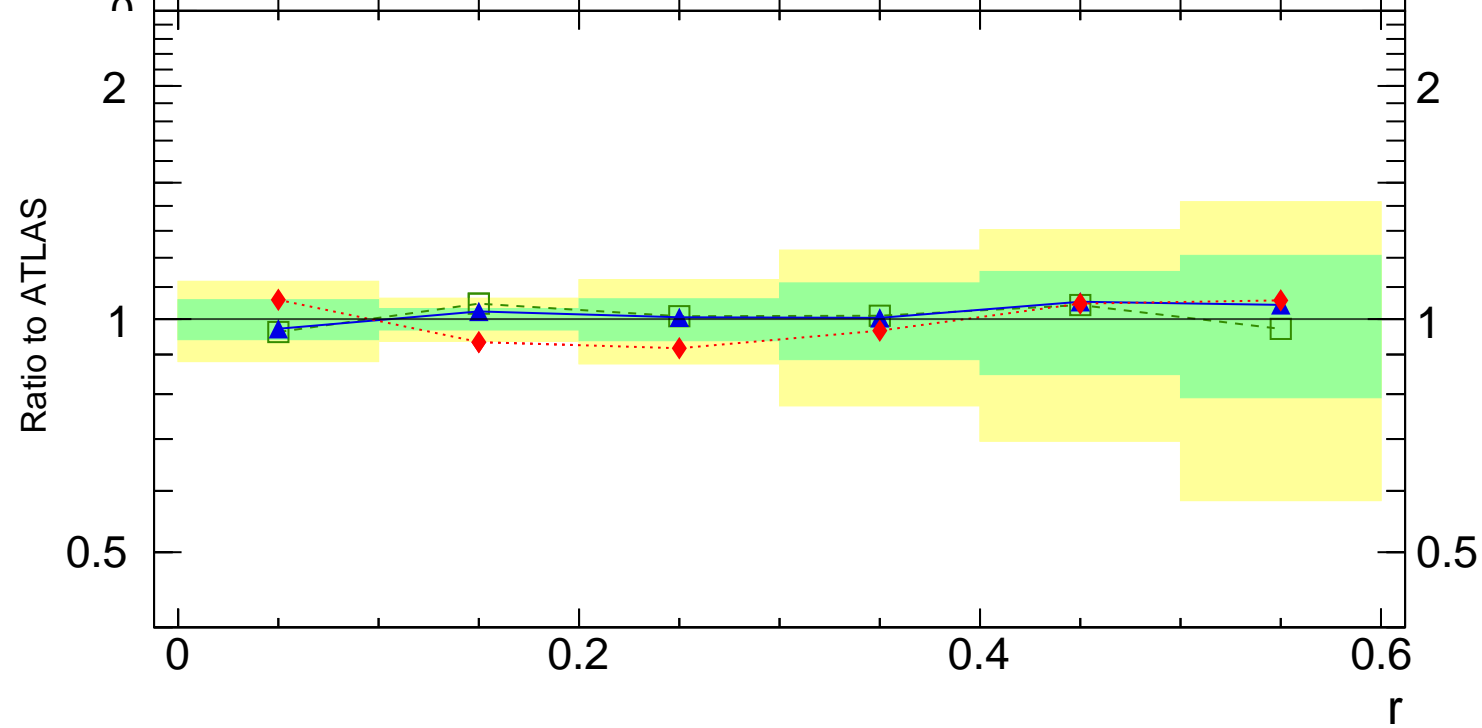

7000 GeV pp

Jets

Rivet 3.1.0, ≥ 5.4M events  
mcplots.cern.ch [arXiv:1306.3436]