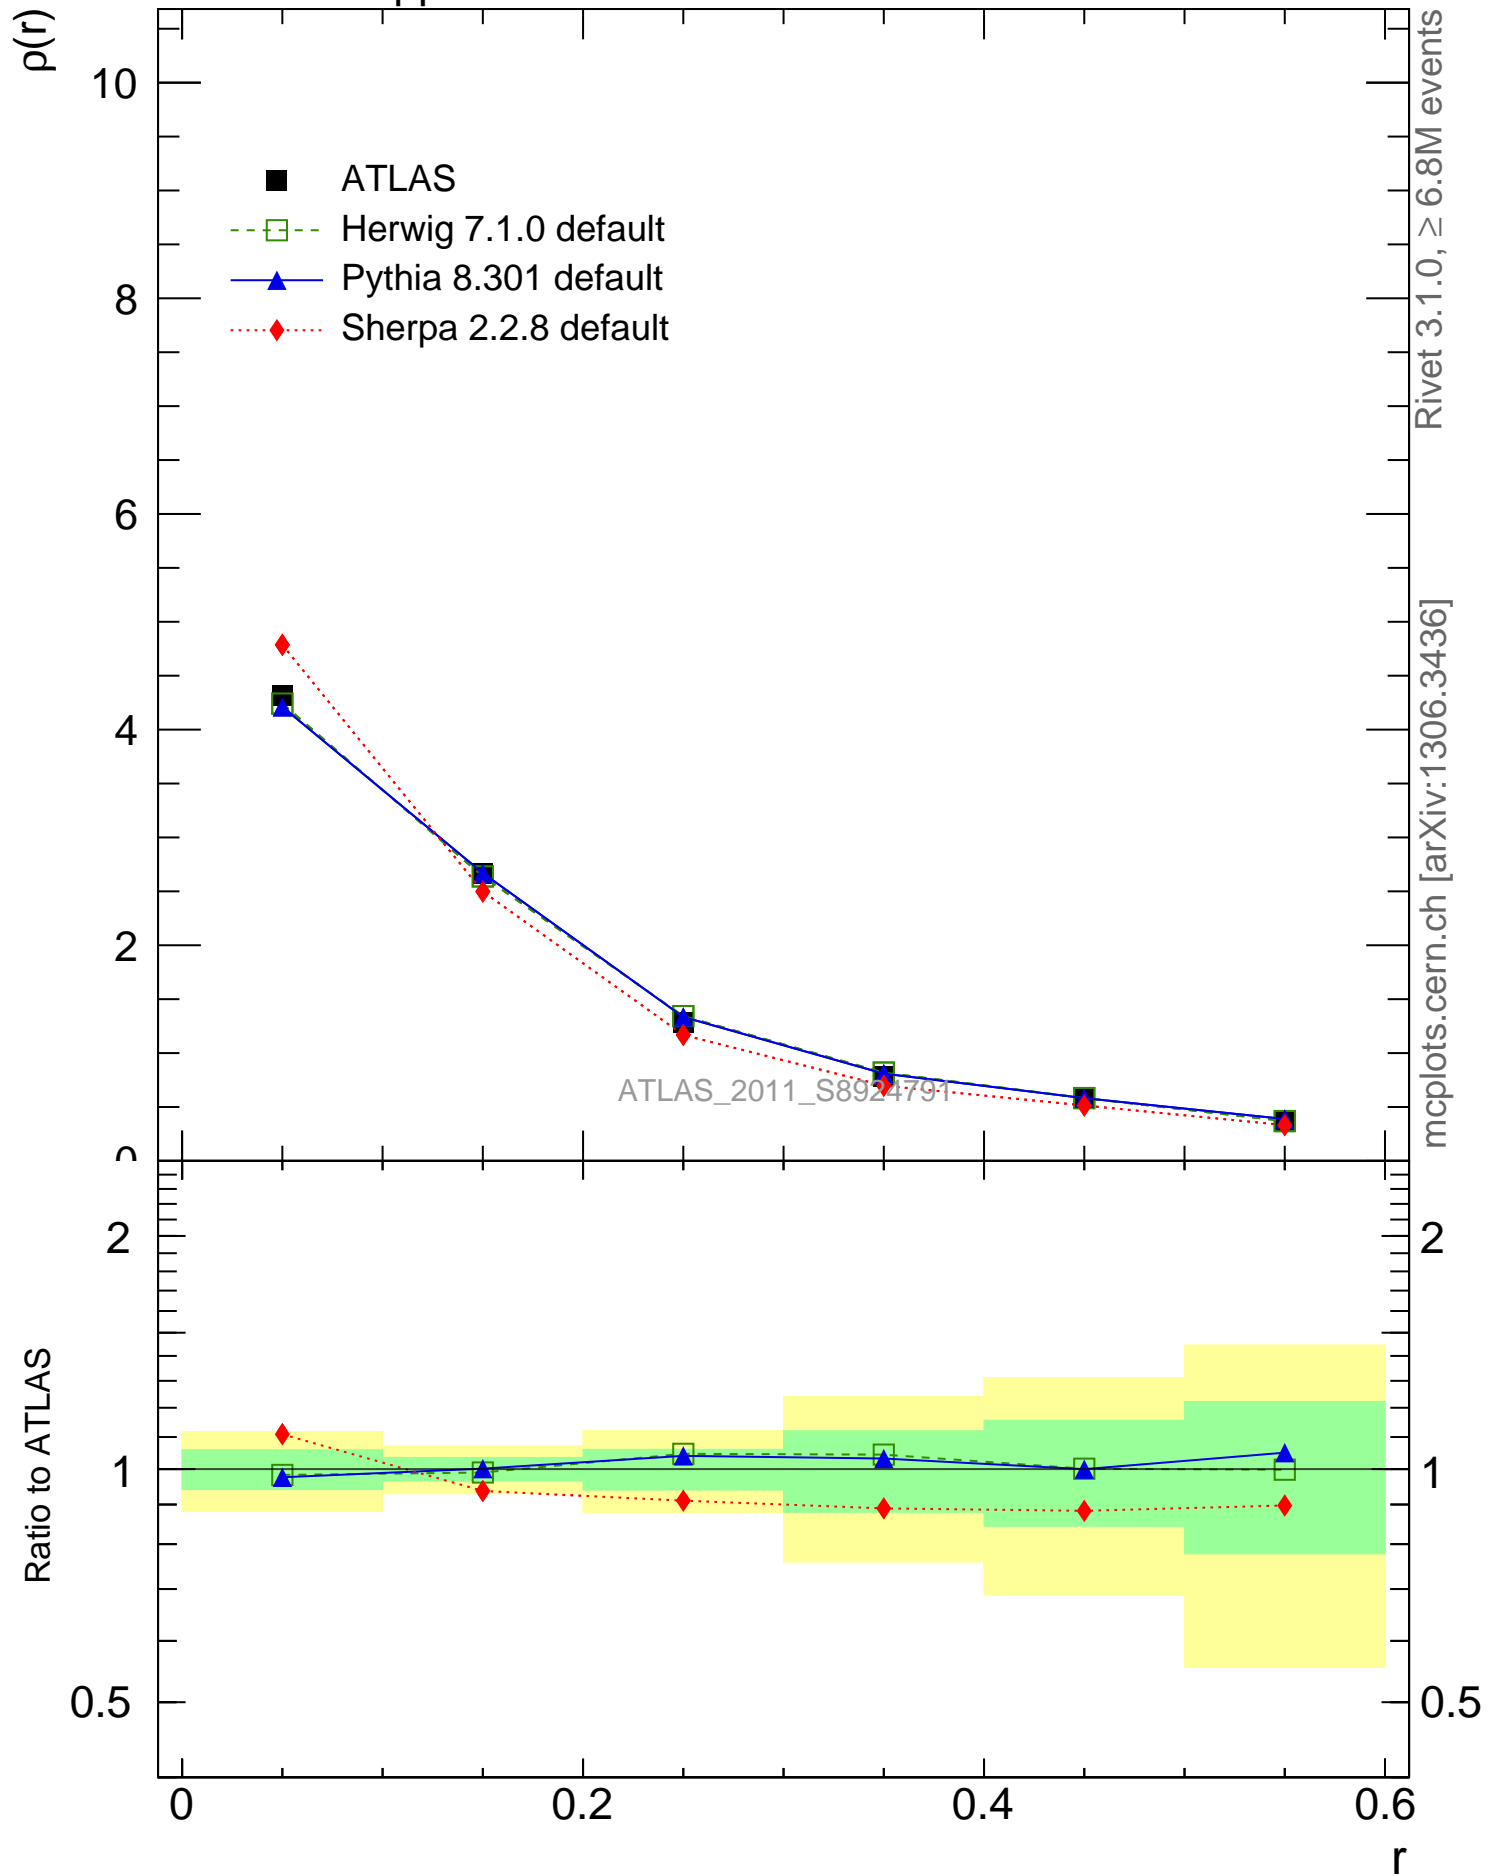

7000 GeV pp

Jets

Rivet 3.1.0, $\geq 6.8\text{M}$ events

mcplots.cern.ch [arXiv:1306.3436]

2

1

0.5

r