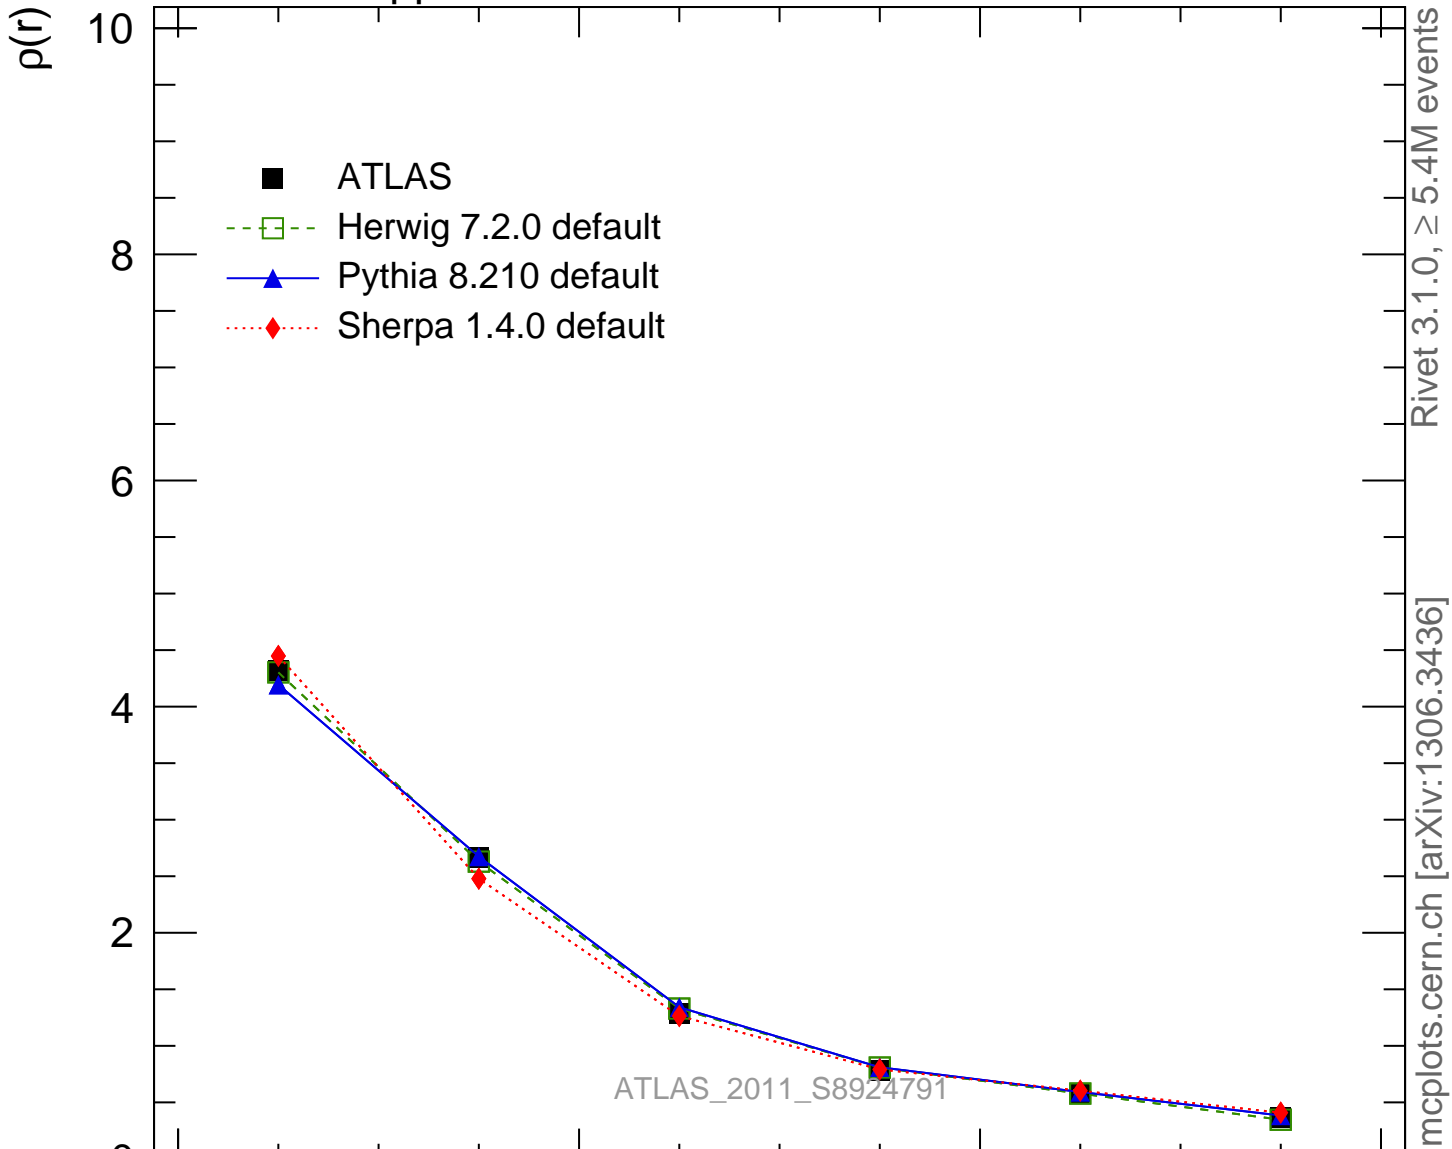

7000 GeV pp

Jets

Rivet 3.1.0, ≥ 5.4M events
mcplots.cern.ch [arXiv:1306.3436]