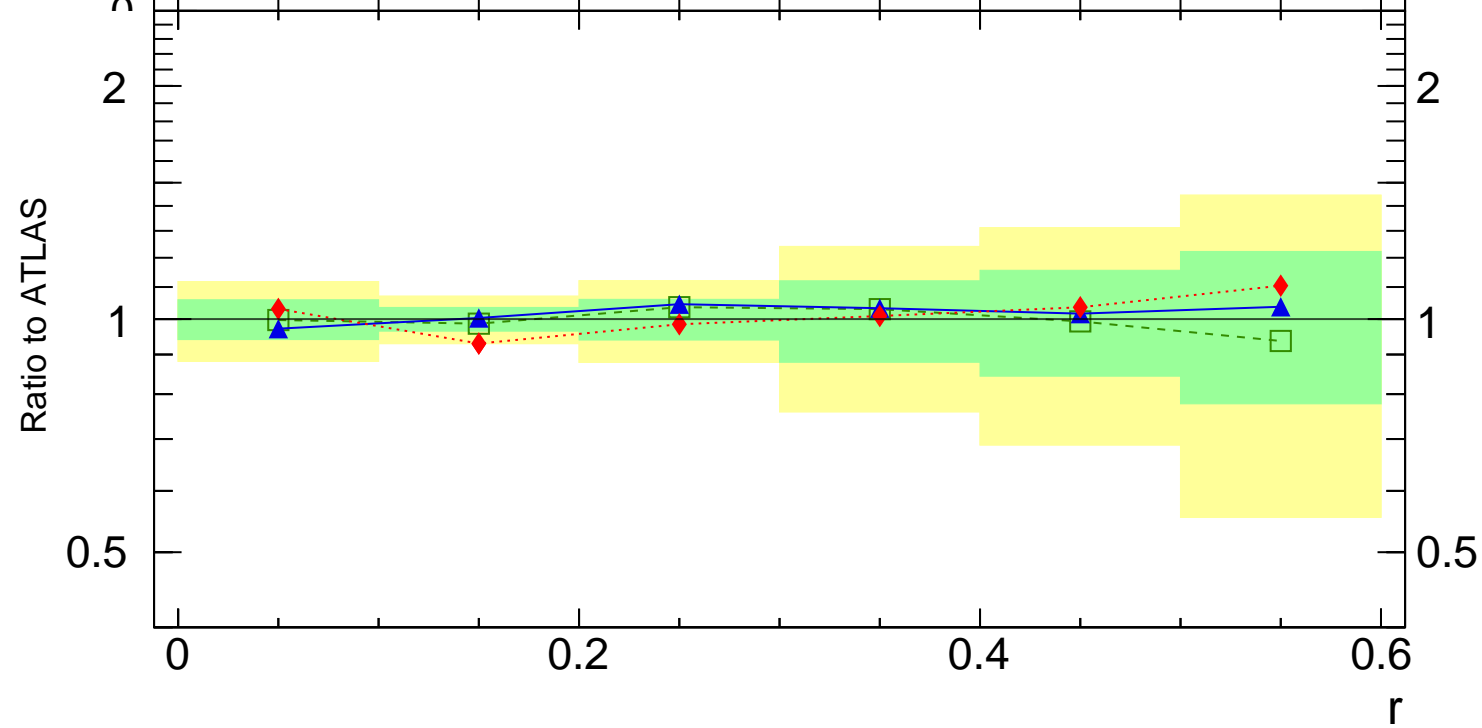

7000 GeV pp

Jets

Rivet 3.1.0, ≥ 5.4M events
mcplots.cern.ch [arXiv:1306.3436]