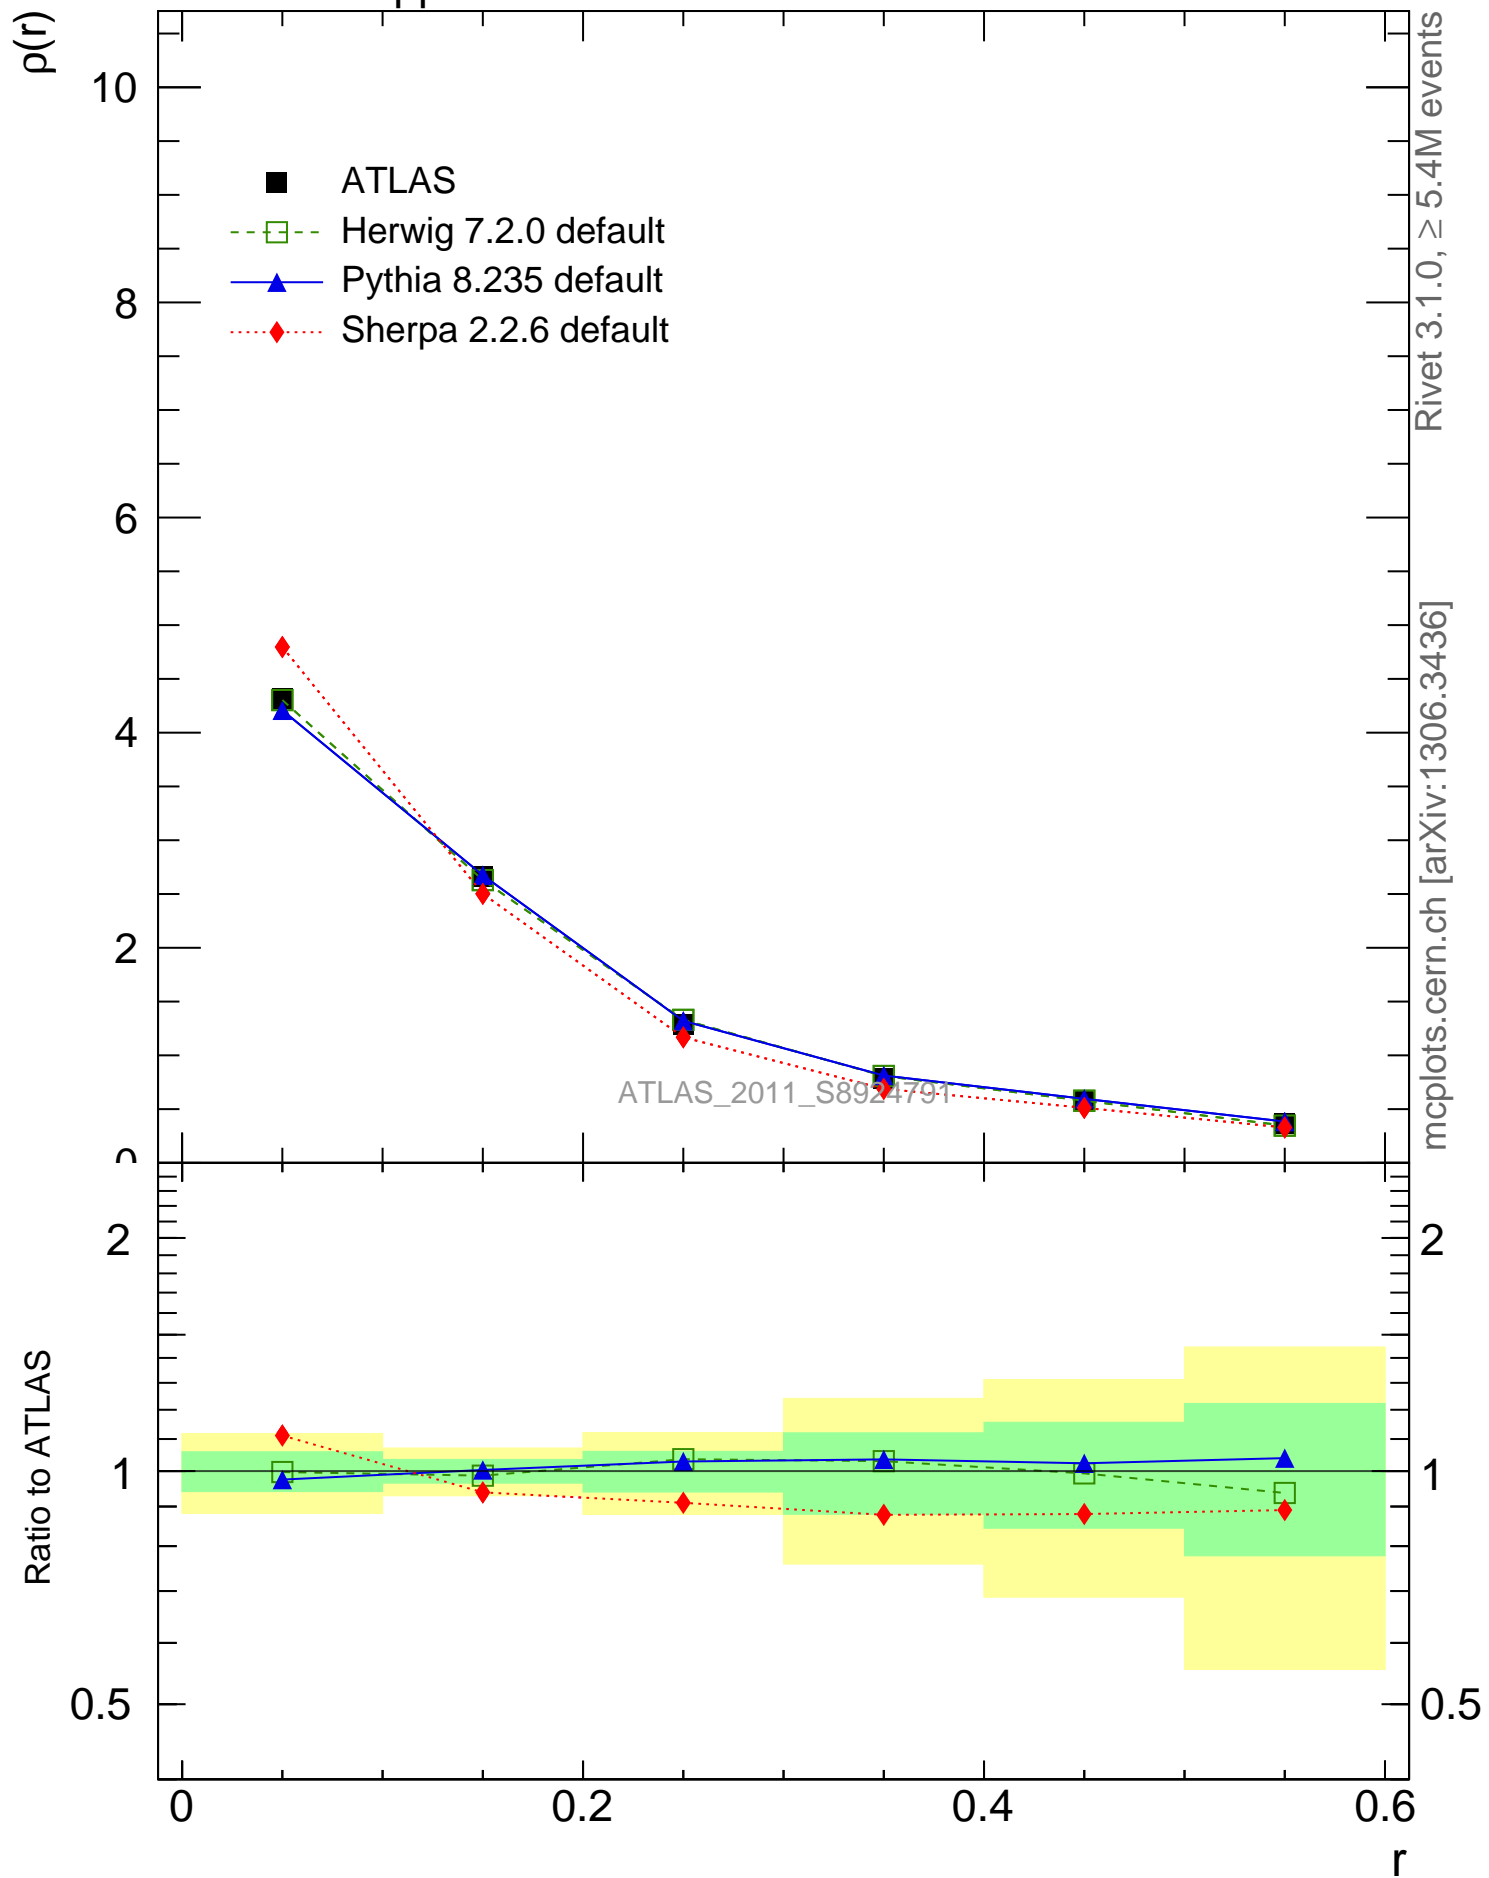

7000 GeV pp

Jets

Rivet 3.1.0, ≥ 5.4 M events

mcplots.cern.ch [arXiv:1306.3436]

2

1

0.5

r