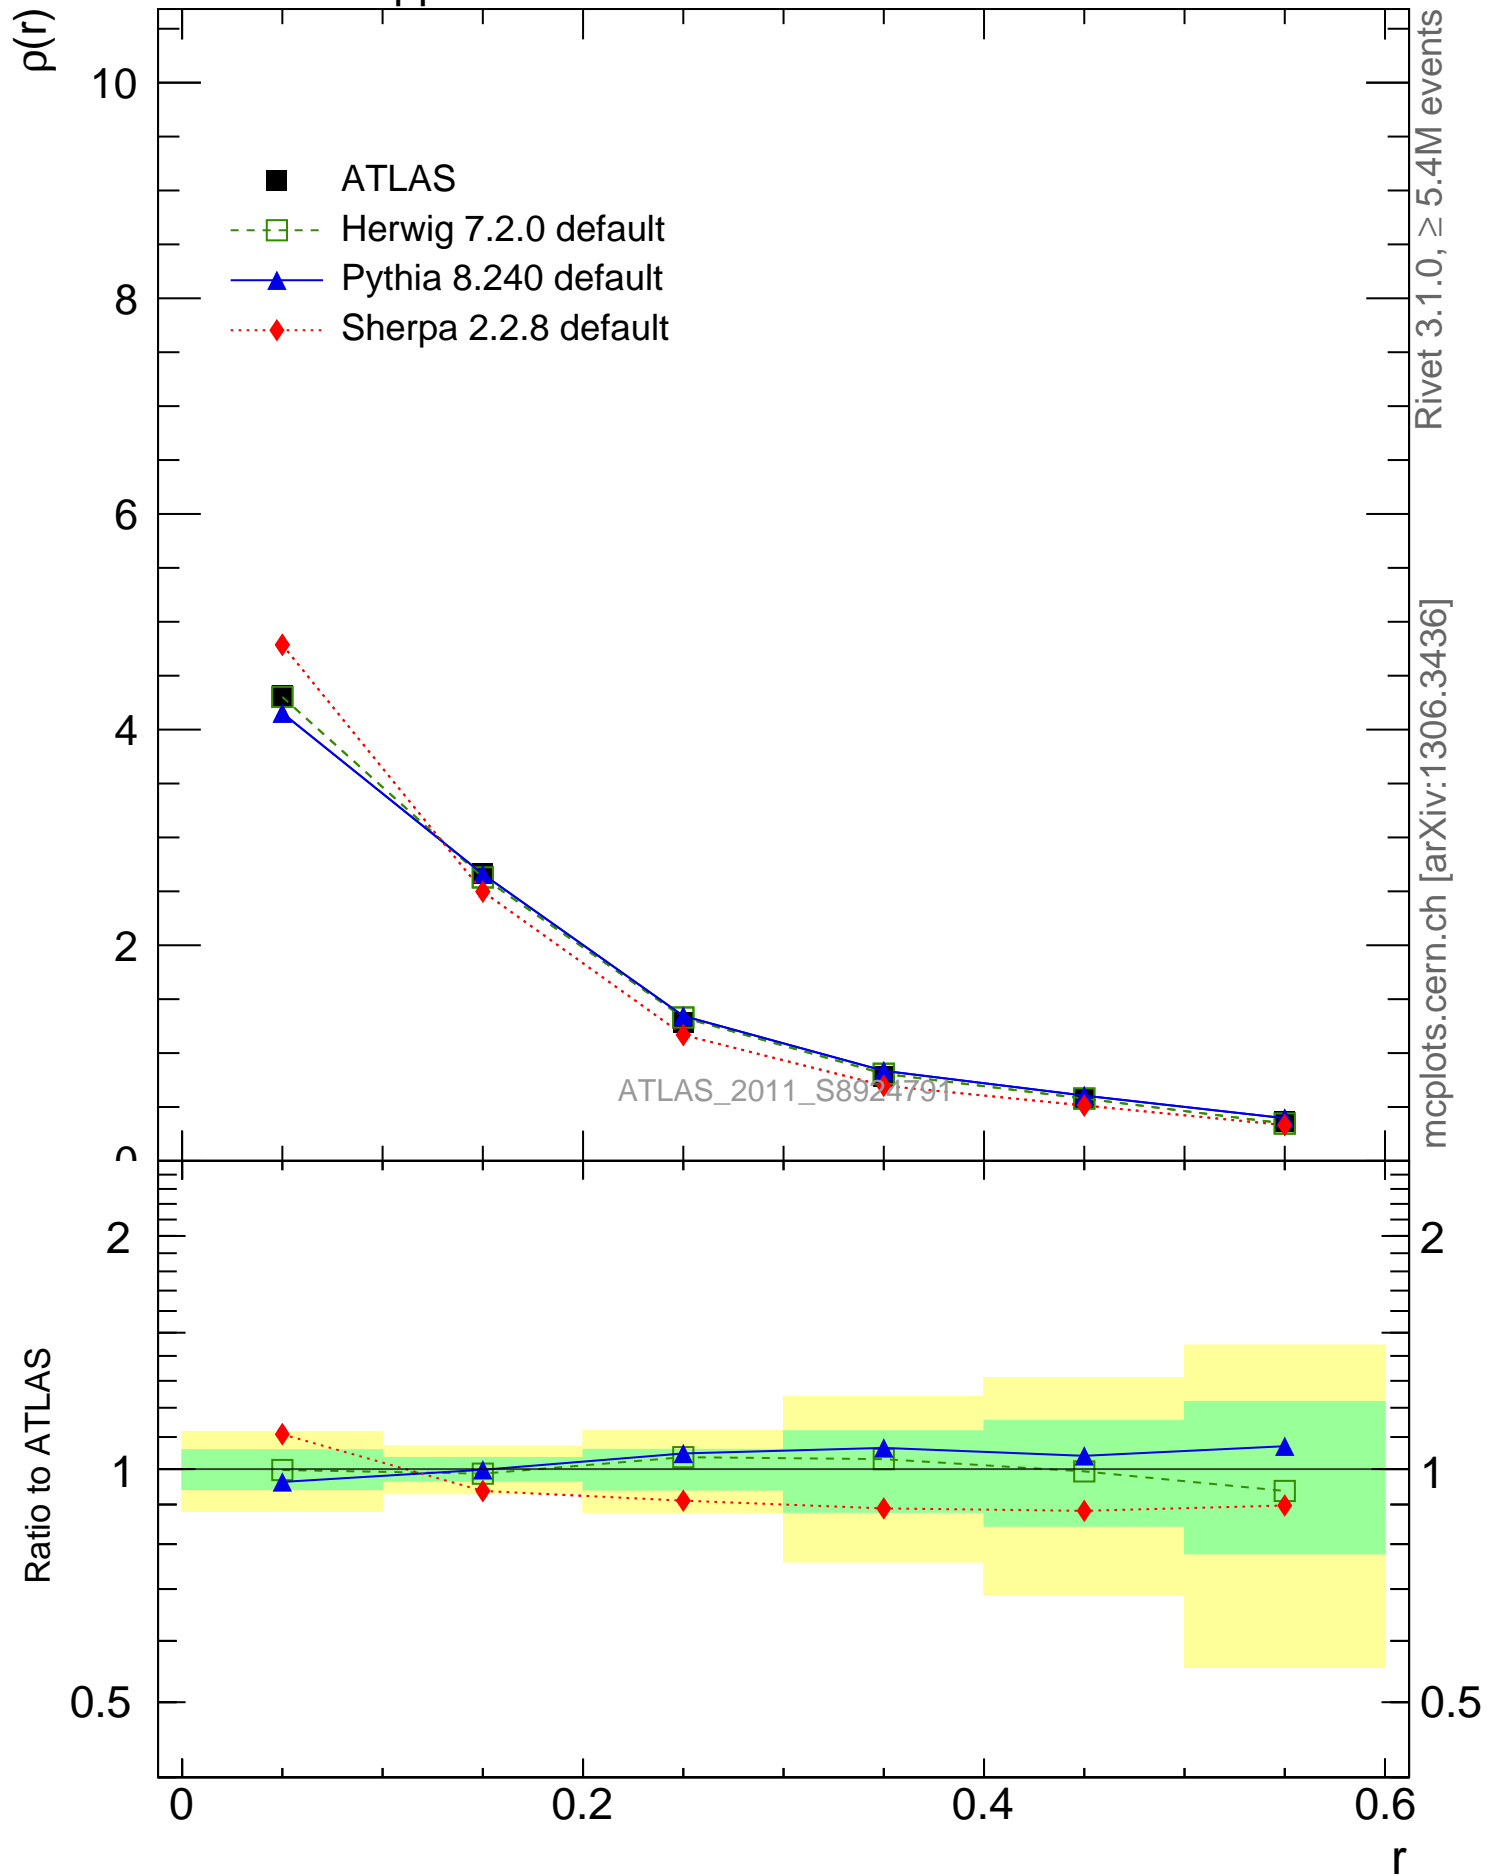

7000 GeV pp

Jets

Rivet 3.1.0, $\geq 5.4M$ events

mcplots.cern.ch [arXiv:1306.3436]

2

1

0.5

r