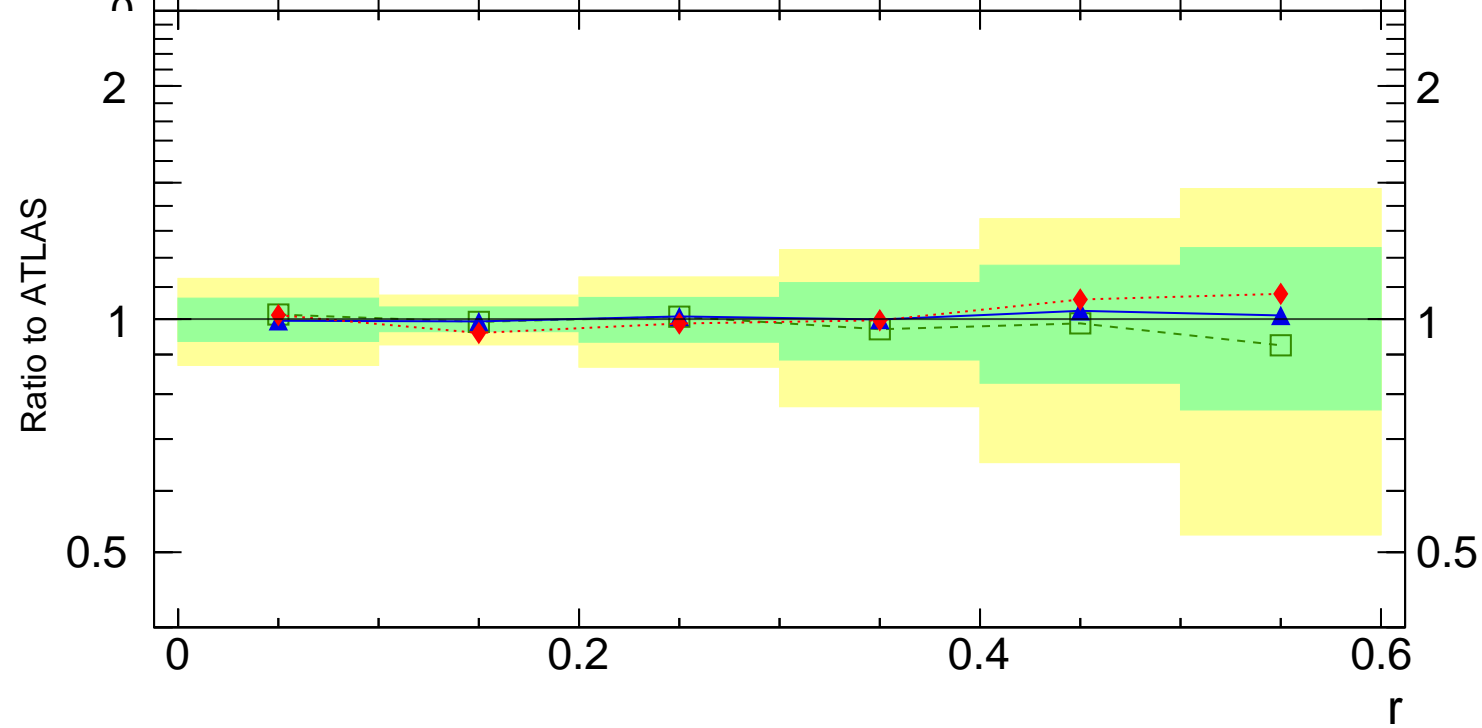

7000 GeV pp

Jets

Rivet 3.1.0, ≥ 5.4M events
mcplots.cern.ch [arXiv:1306.3436]