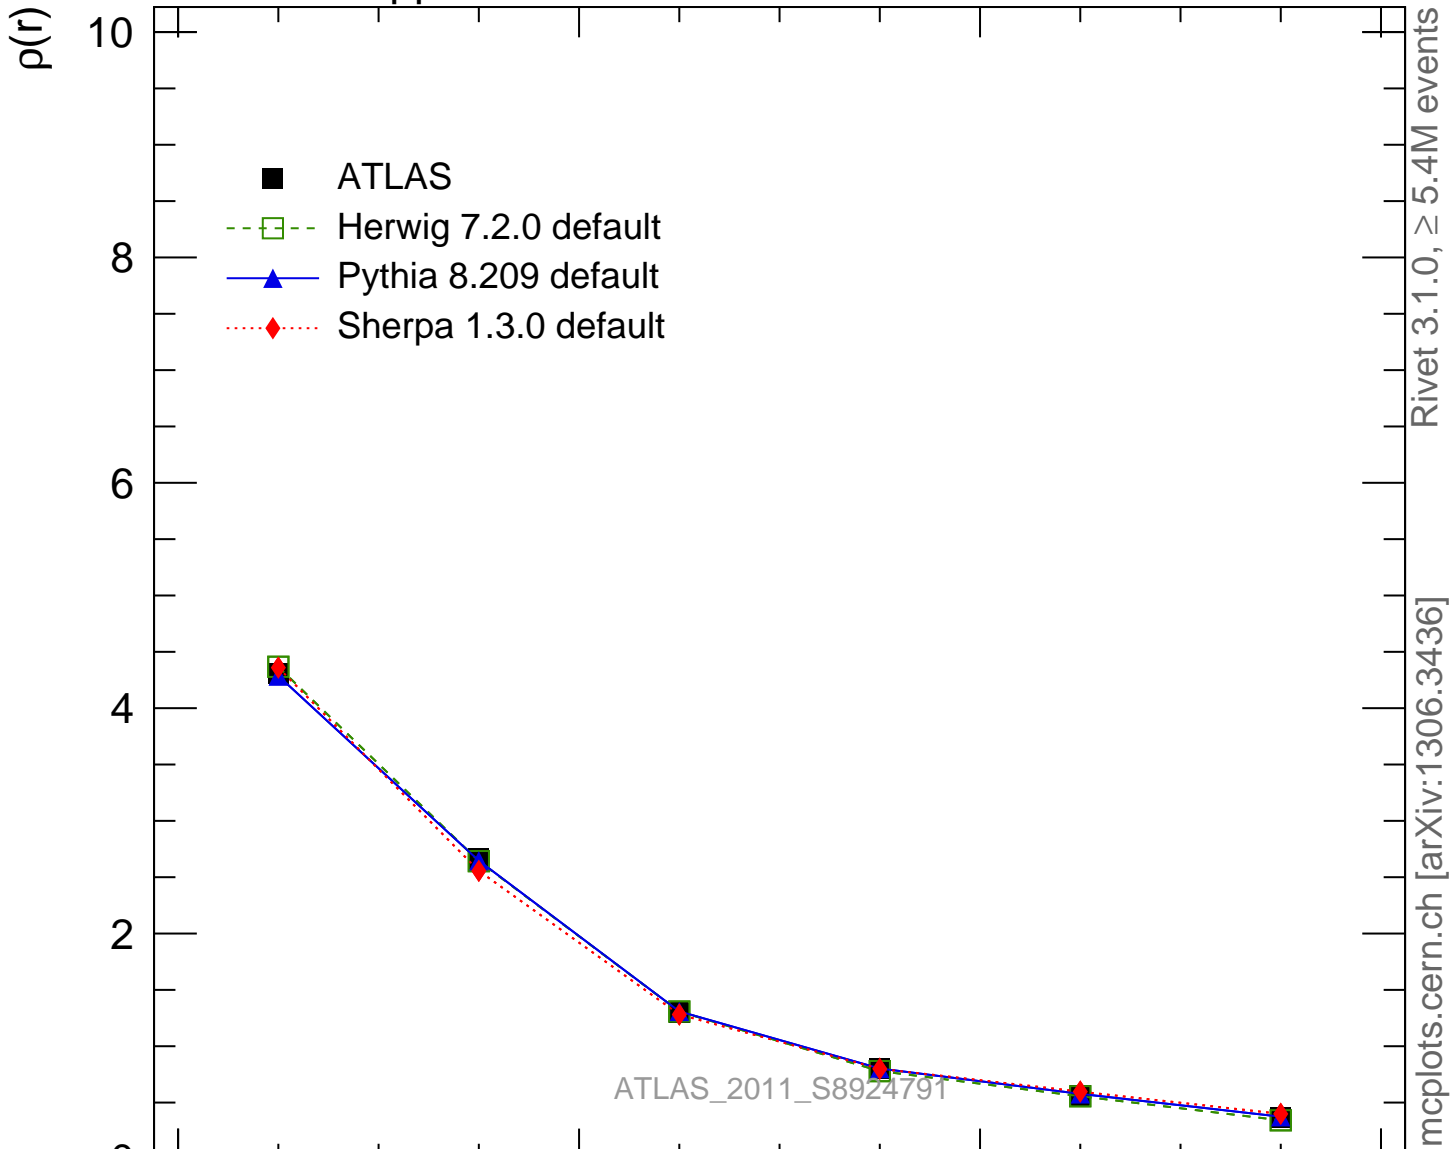

7000 GeV pp

Jets

Rivet 3.1.0, ≥ 5.4M events
mcplots.cern.ch [arXiv:1306.3436]