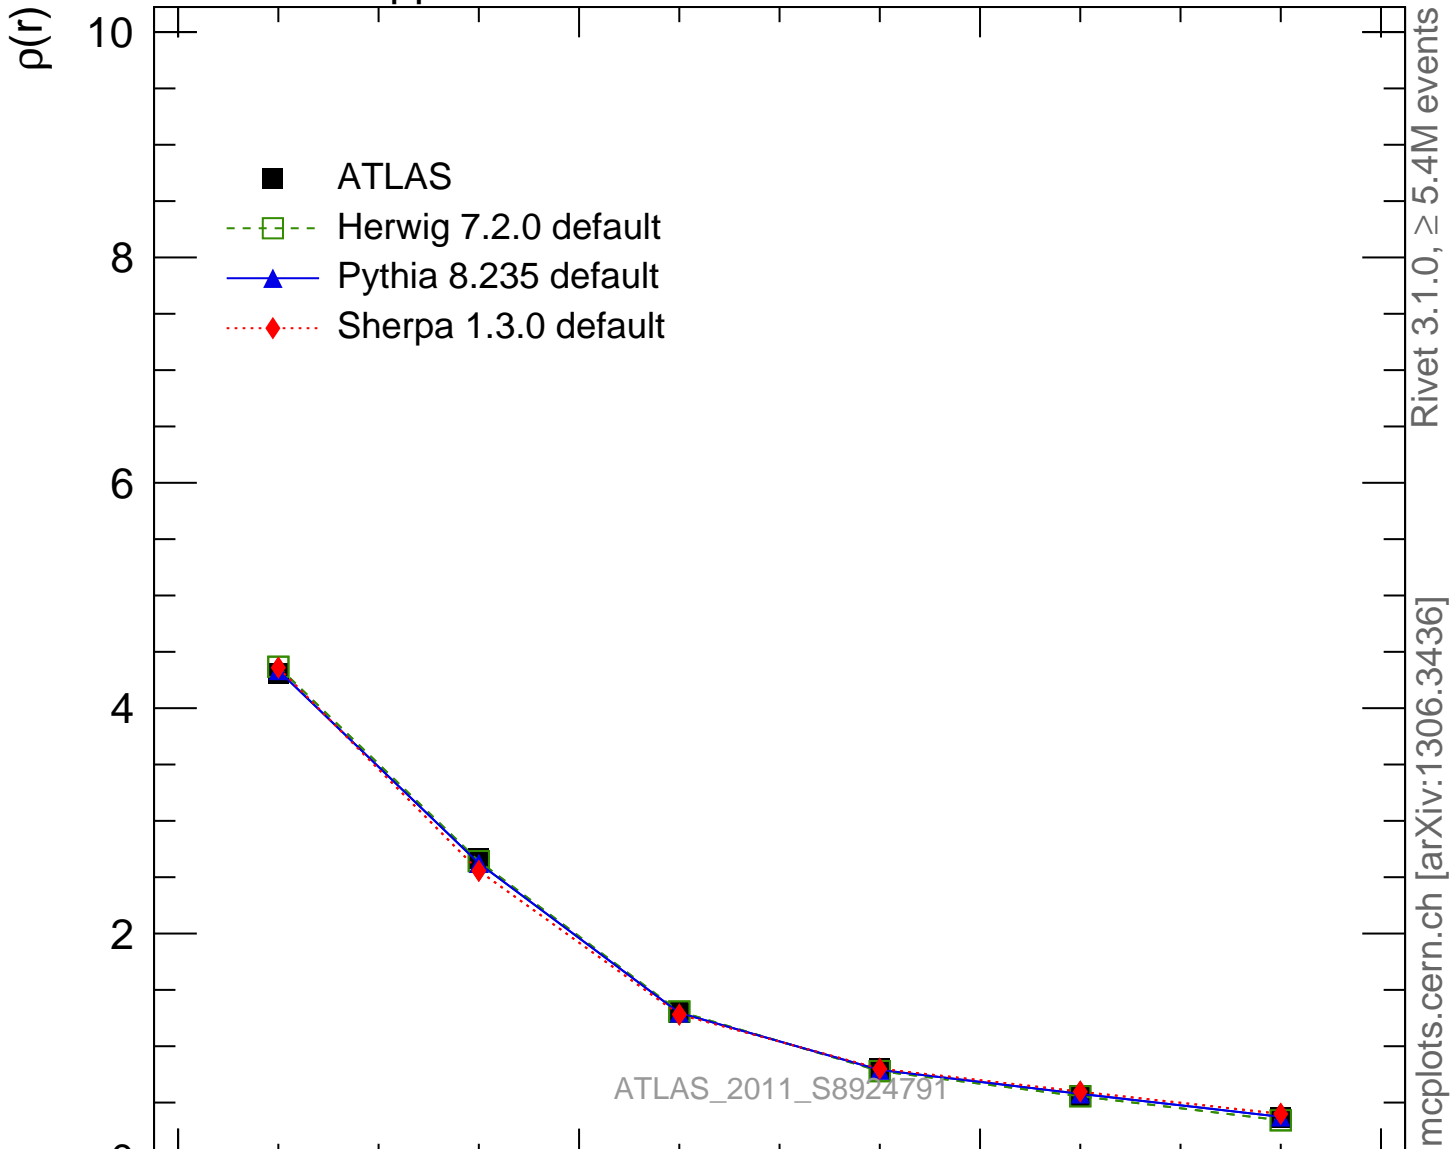

7000 GeV pp

Jets

Rivet 3.1.0, ≥ 5.4M events  
mcplots.cern.ch [arXiv:1306.3436]