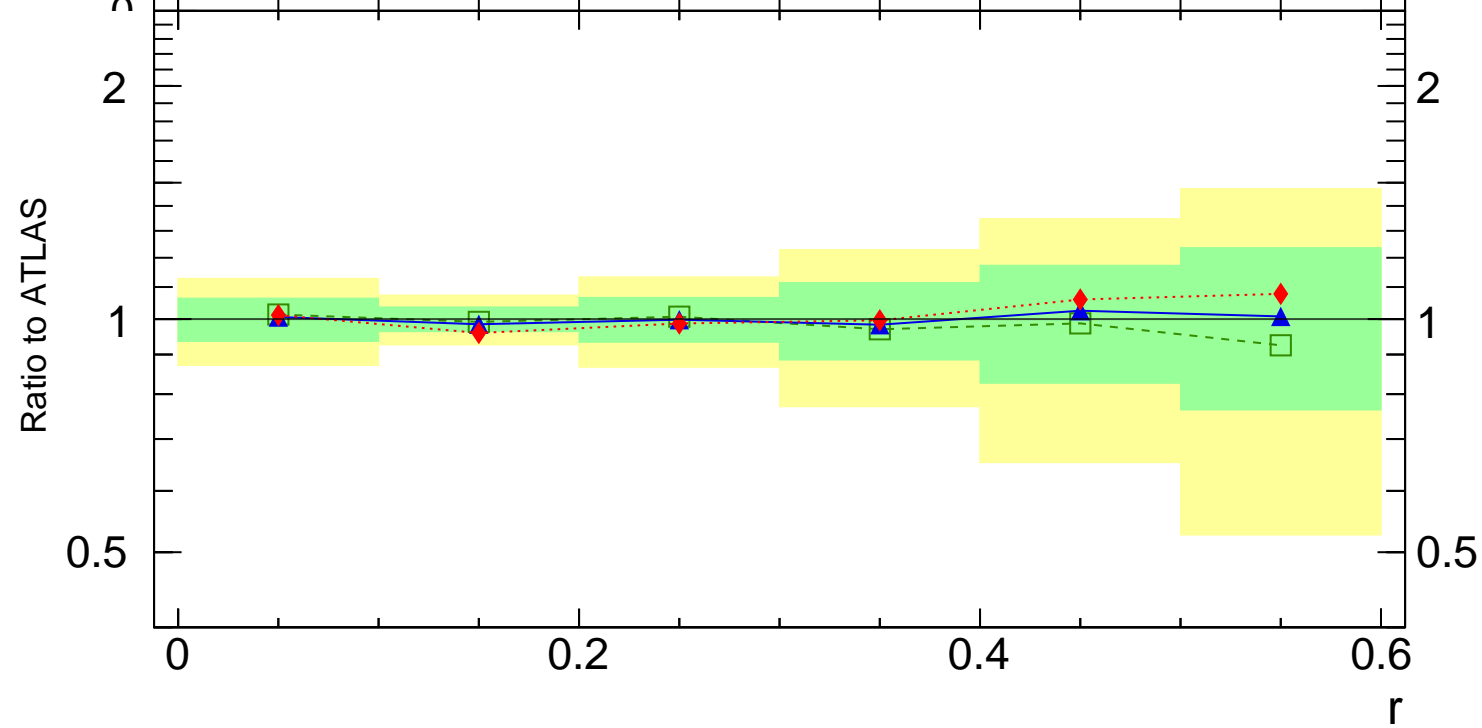

7000 GeV pp

Jets

Rivet 3.1.0, ≥ 5.4M events  
mcplots.cern.ch [arXiv:1306.3436]