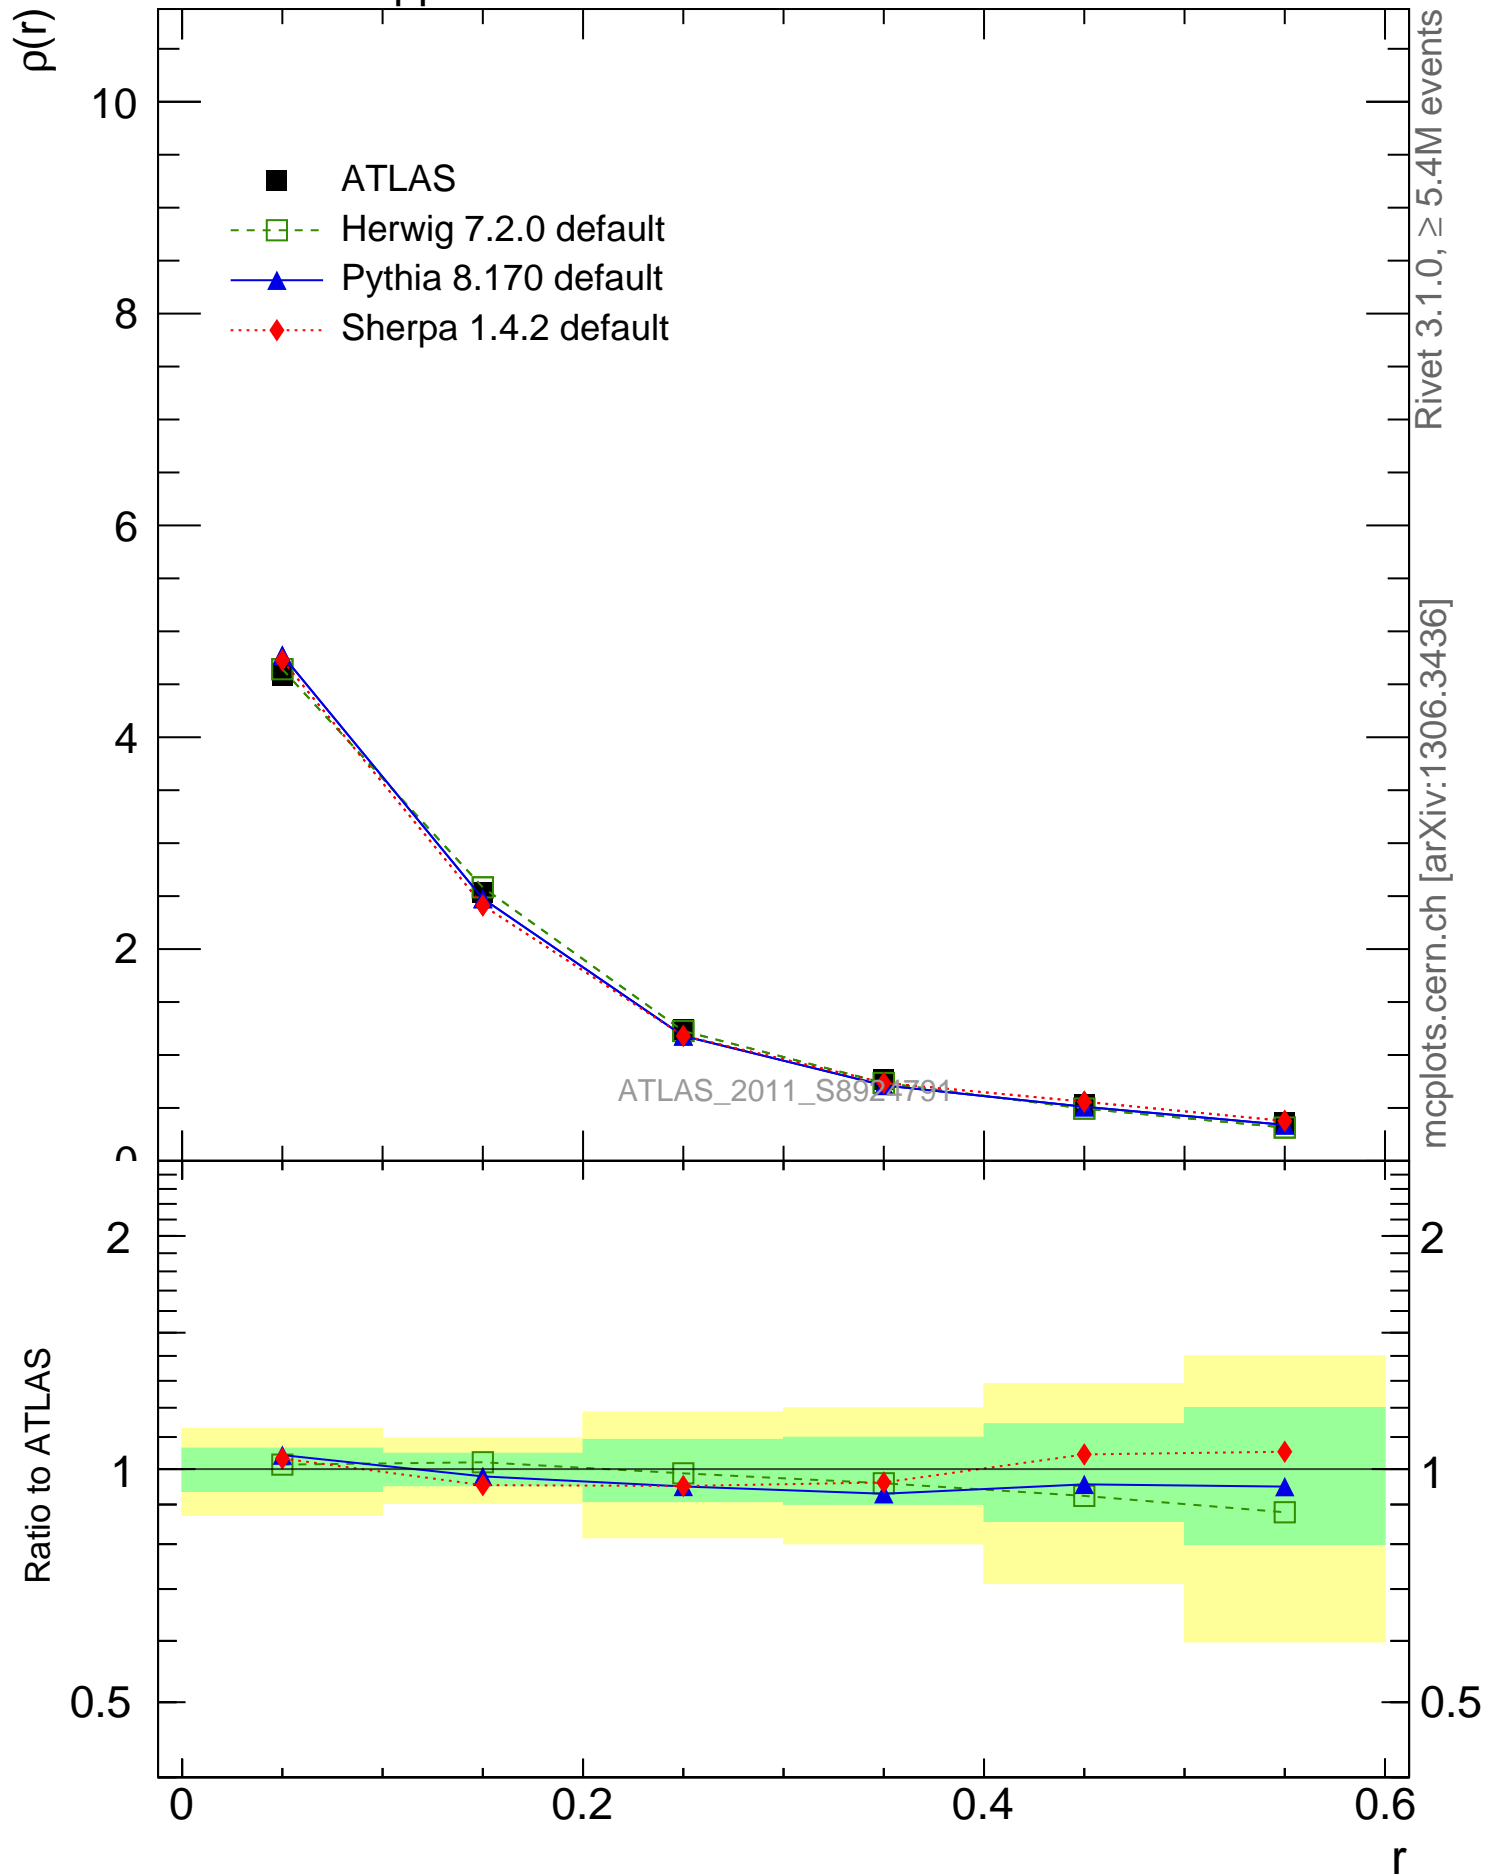

7000 GeV pp

Jets

Rivet 3.1.0, $\geq 5.4M$ events

mcplots.cern.ch [arXiv:1306.3436]

2

1

0.5

r