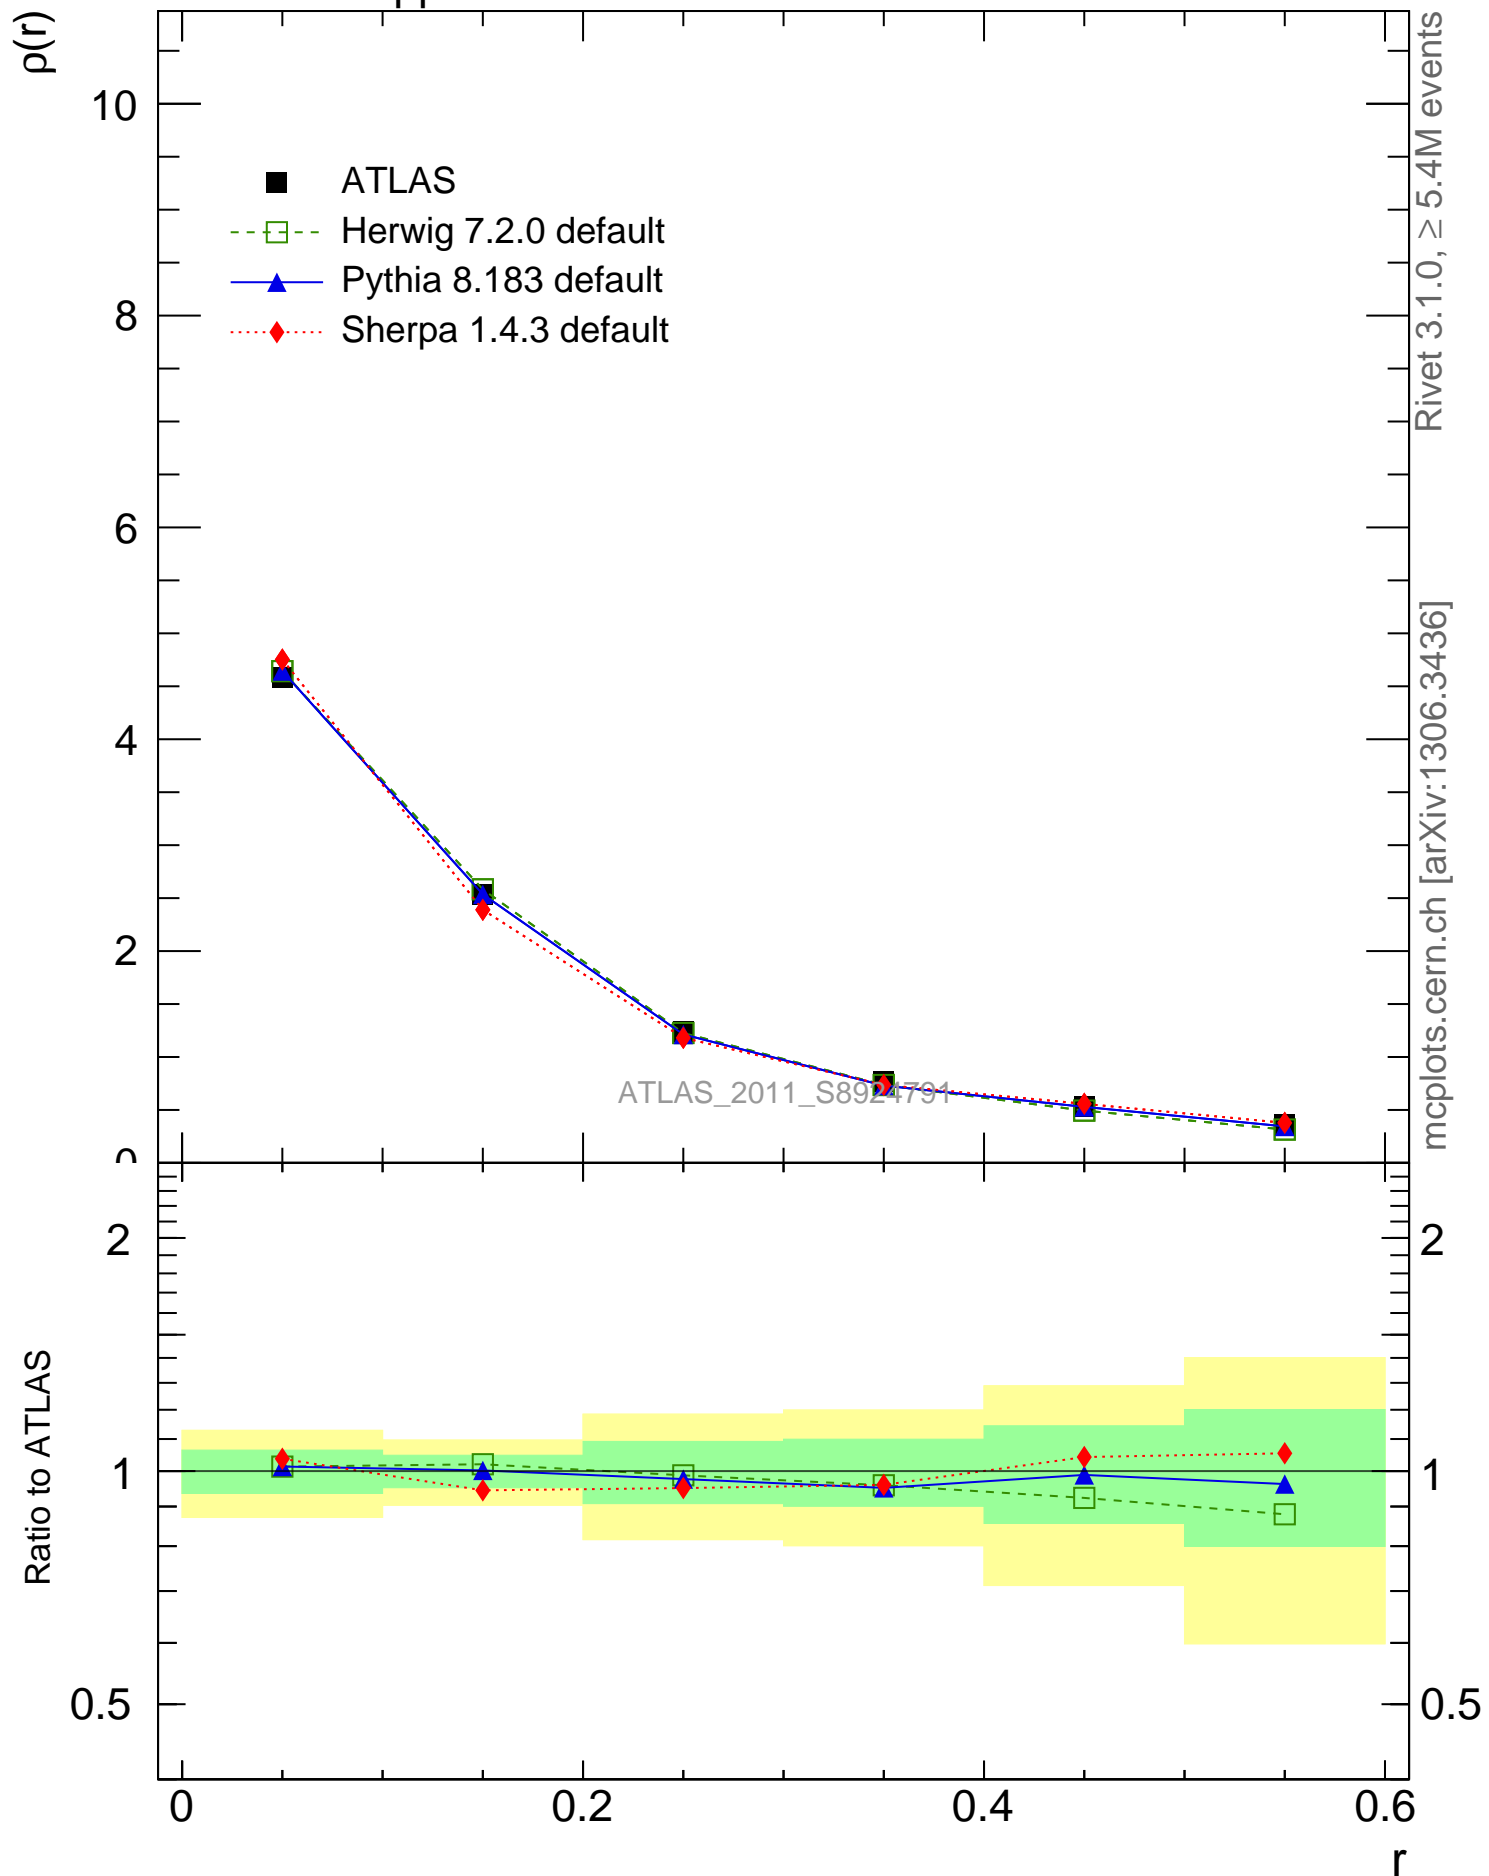

7000 GeV pp

Jets

Rivet 3.1.0, ≥ 5.4 M events

mcplots.cern.ch [arXiv:1306.3436]

2

1

0.5

r