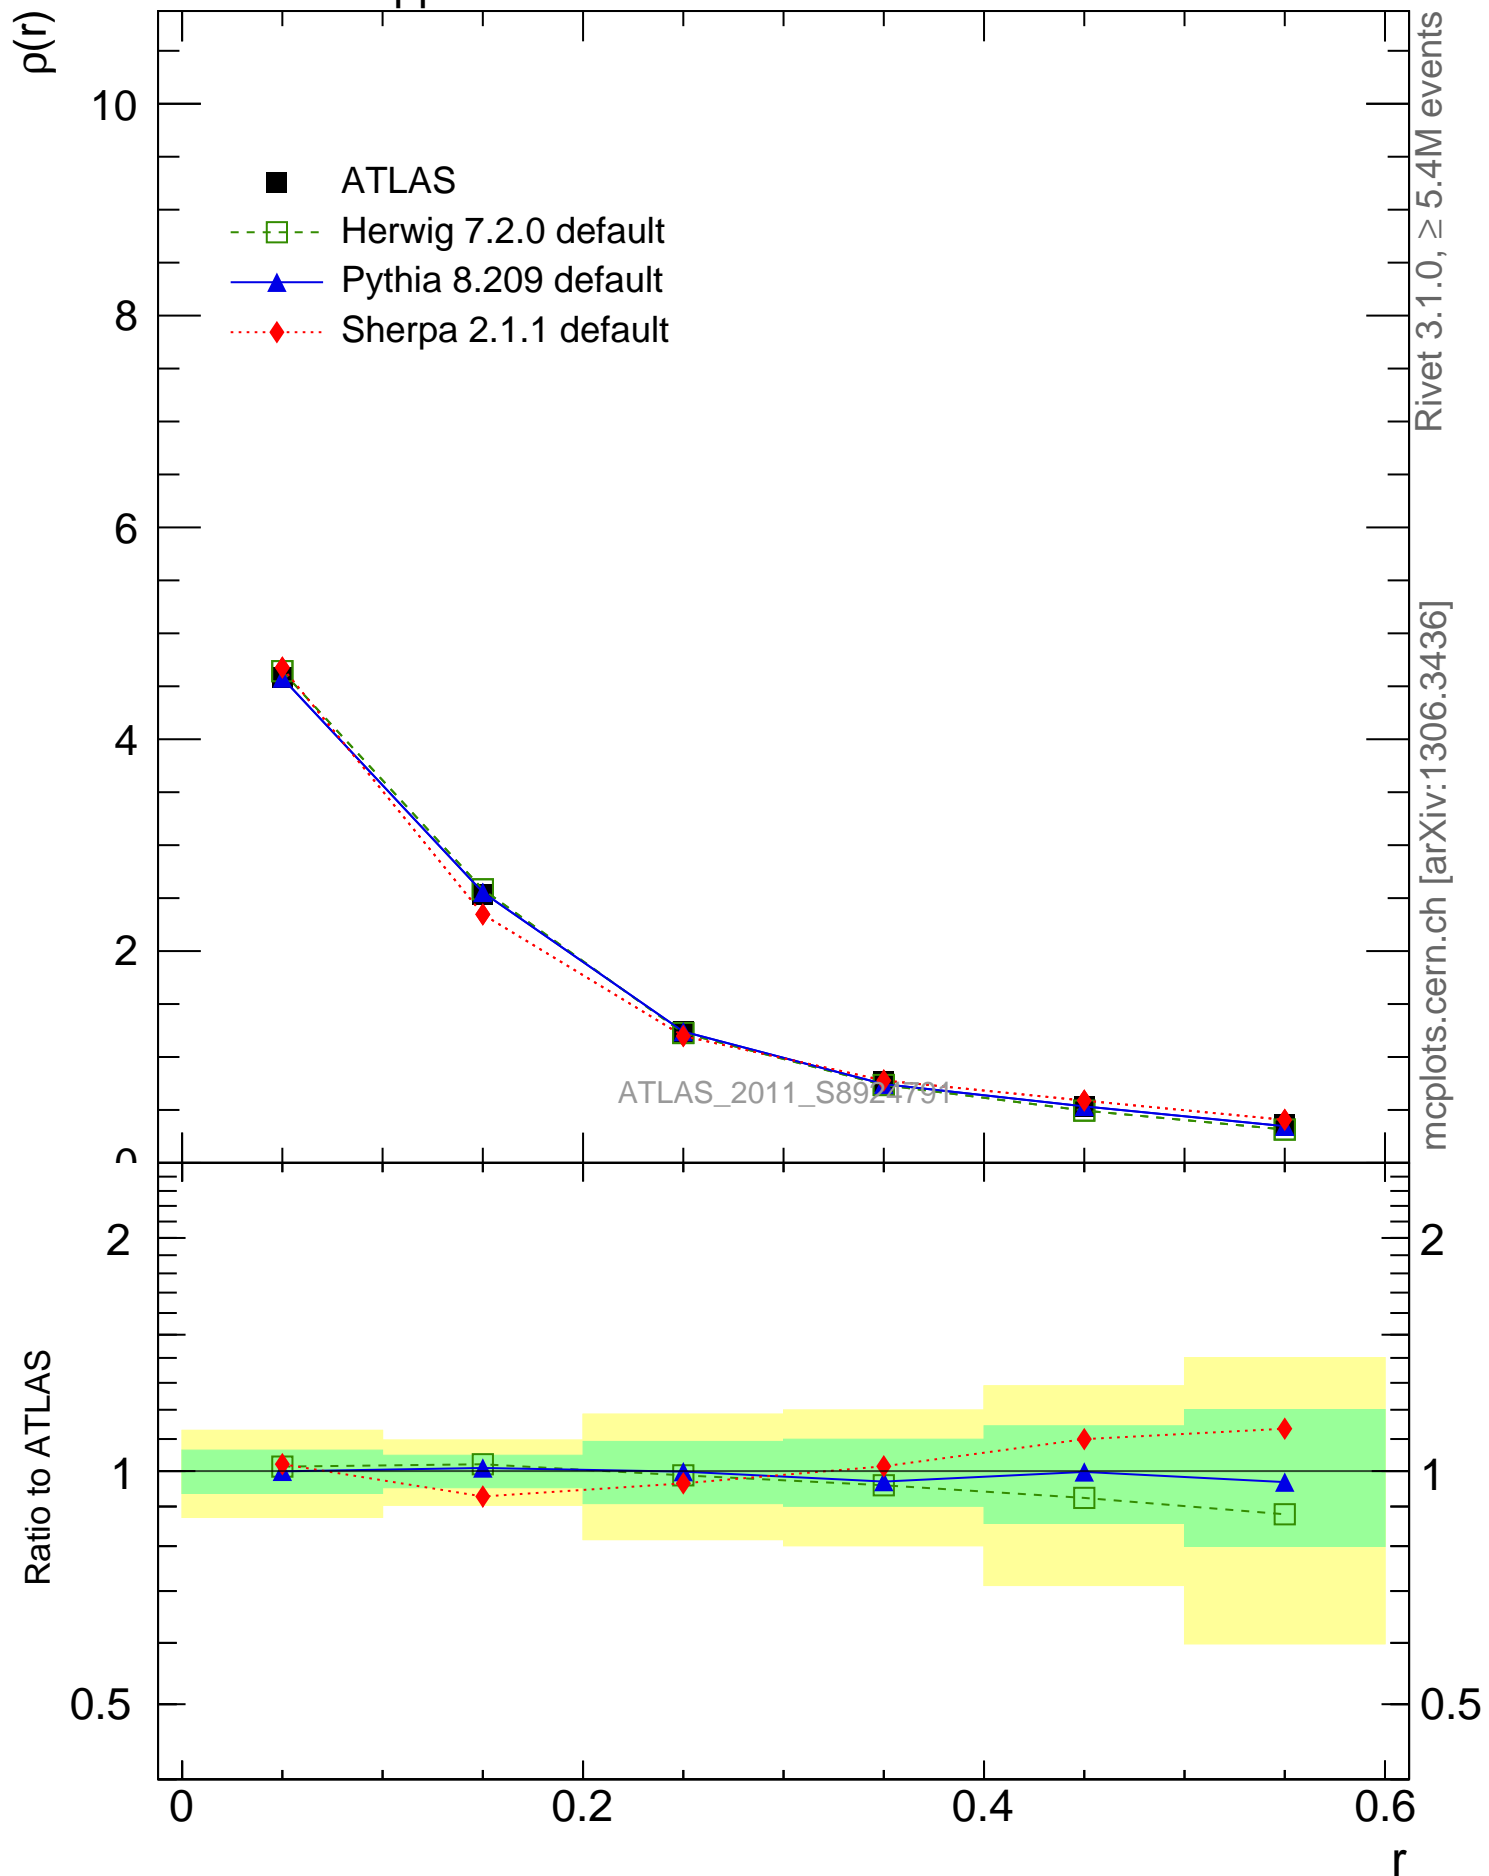

7000 GeV pp

Jets

Rivet 3.1.0,  $\geq 5.4$ M events

mcplots.cern.ch [arXiv:1306.3436]

2

1

0.5

r