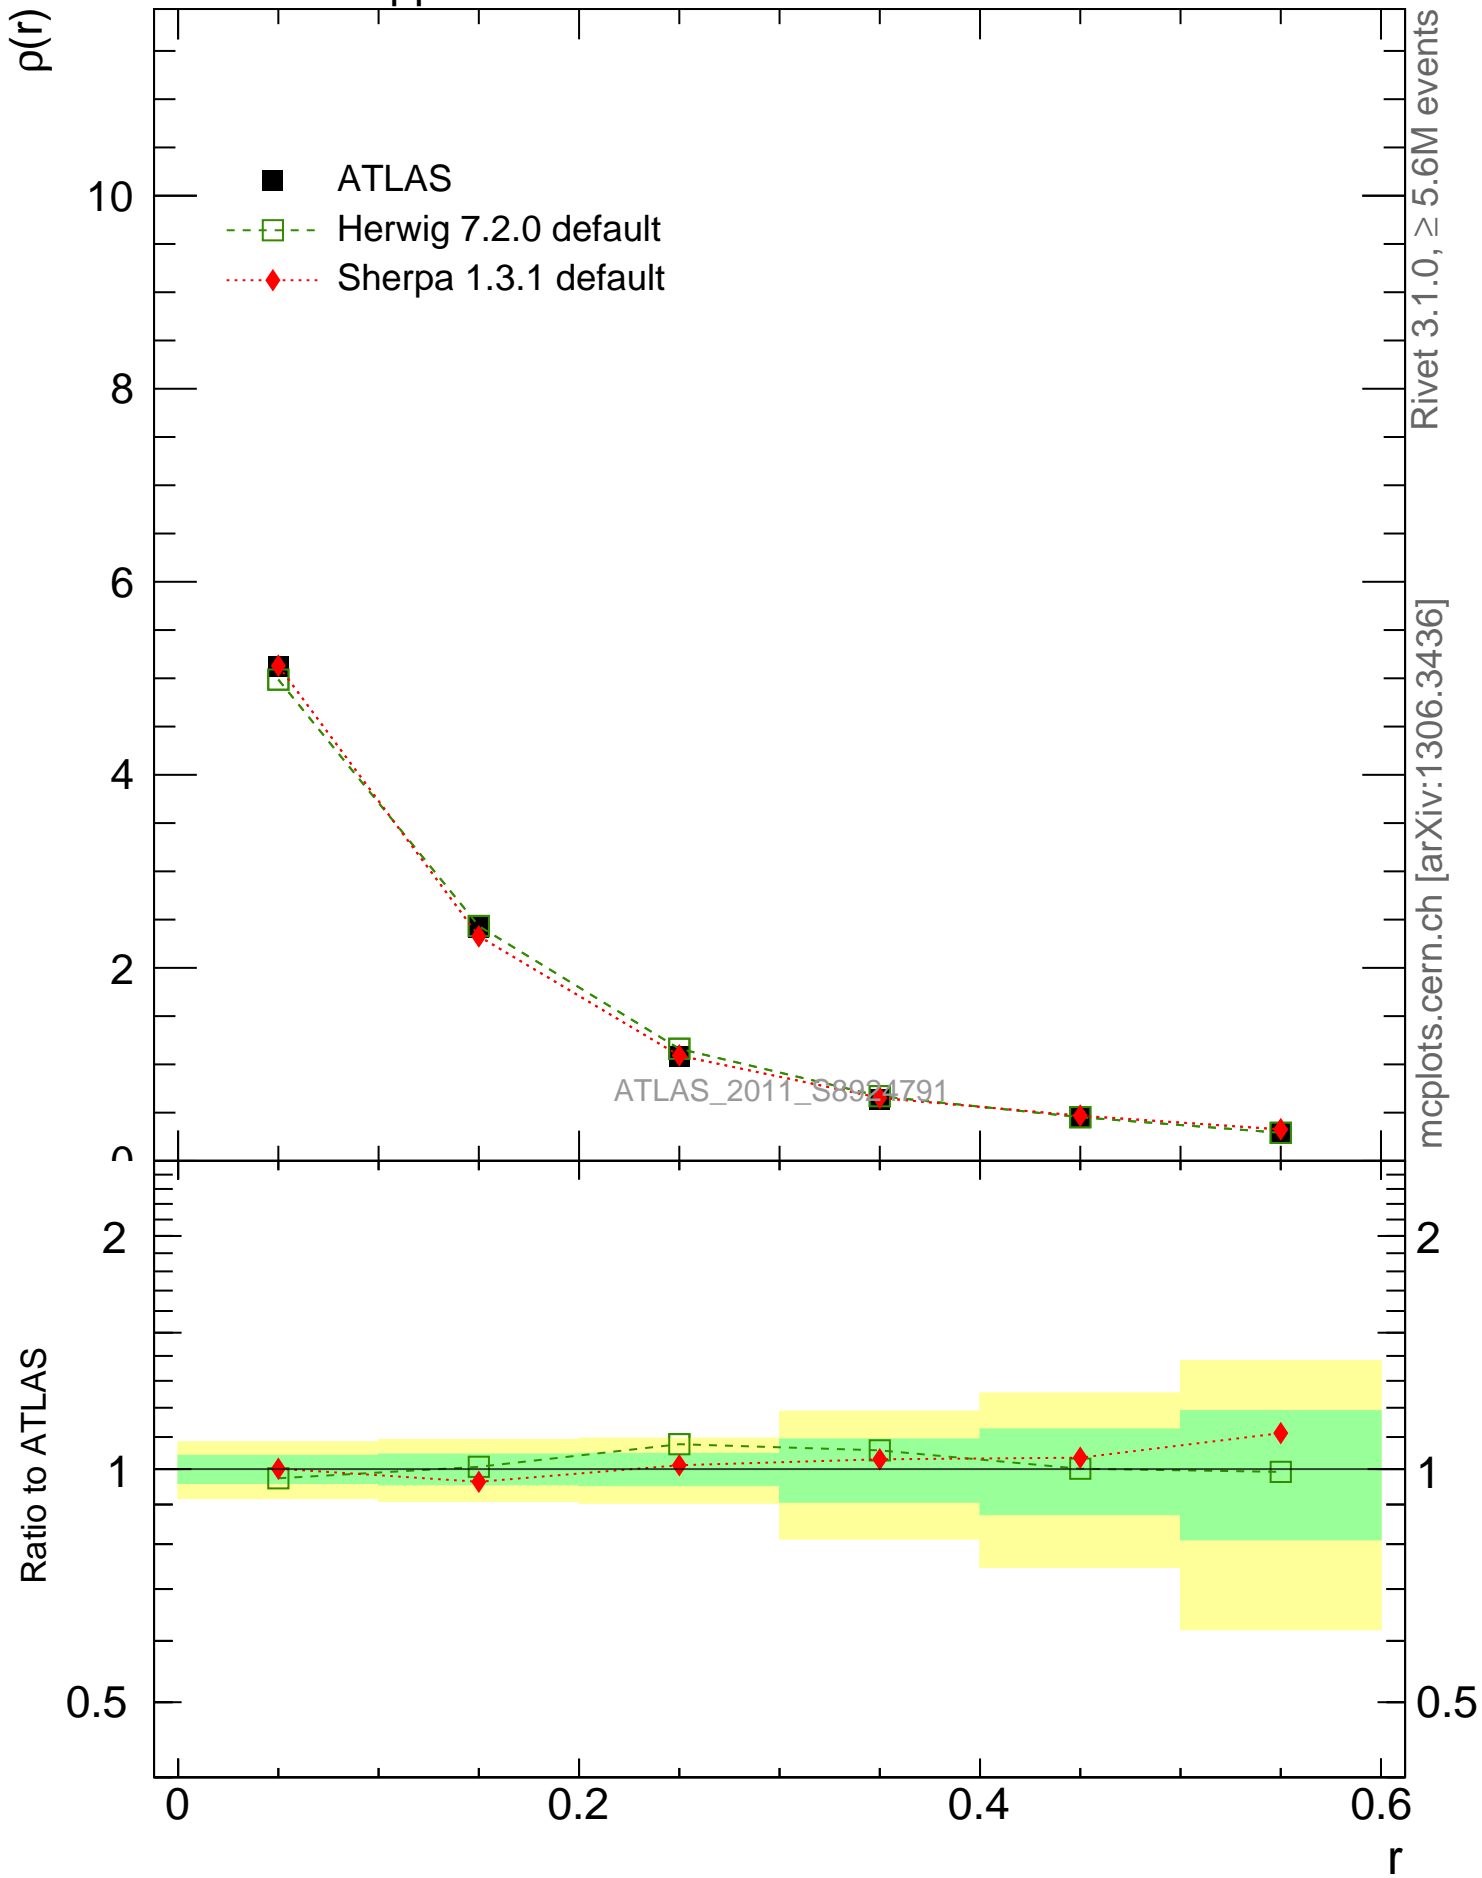

7000 GeV pp

Jets

Rivet 3.1.0, $\geq 5.6M$ events
mcplots.cern.ch [arXiv:1306.3436]

ATLAS_2011_S896-1791