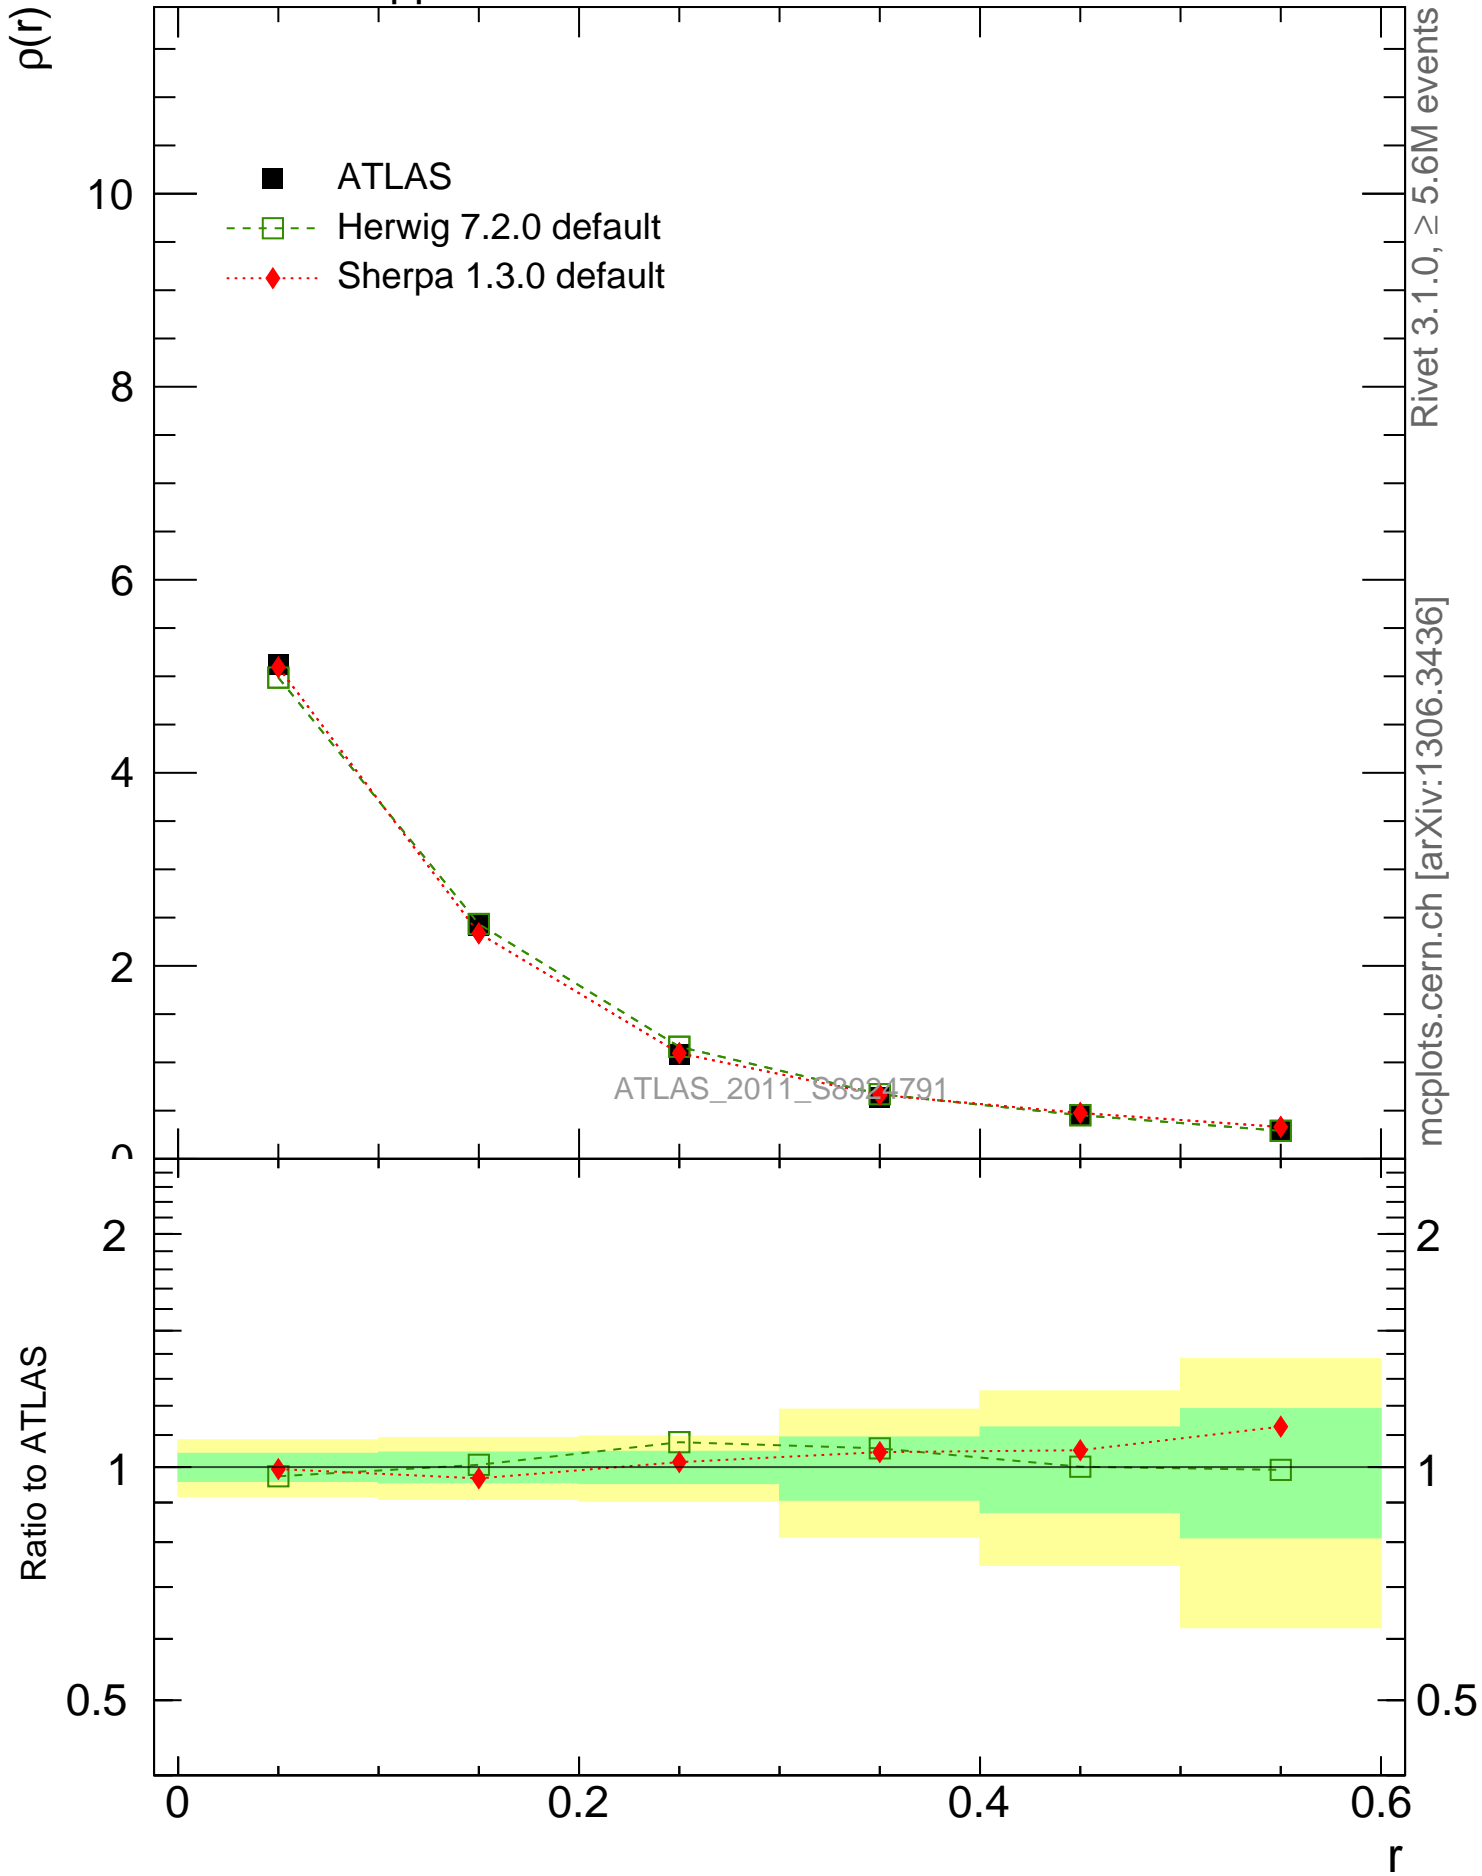

7000 GeV pp

Jets

Rivet 3.1.0, ≥ 5.6 M events
mcplots.cern.ch [arXiv:1306.3436]

ATLAS_2011_S8981791