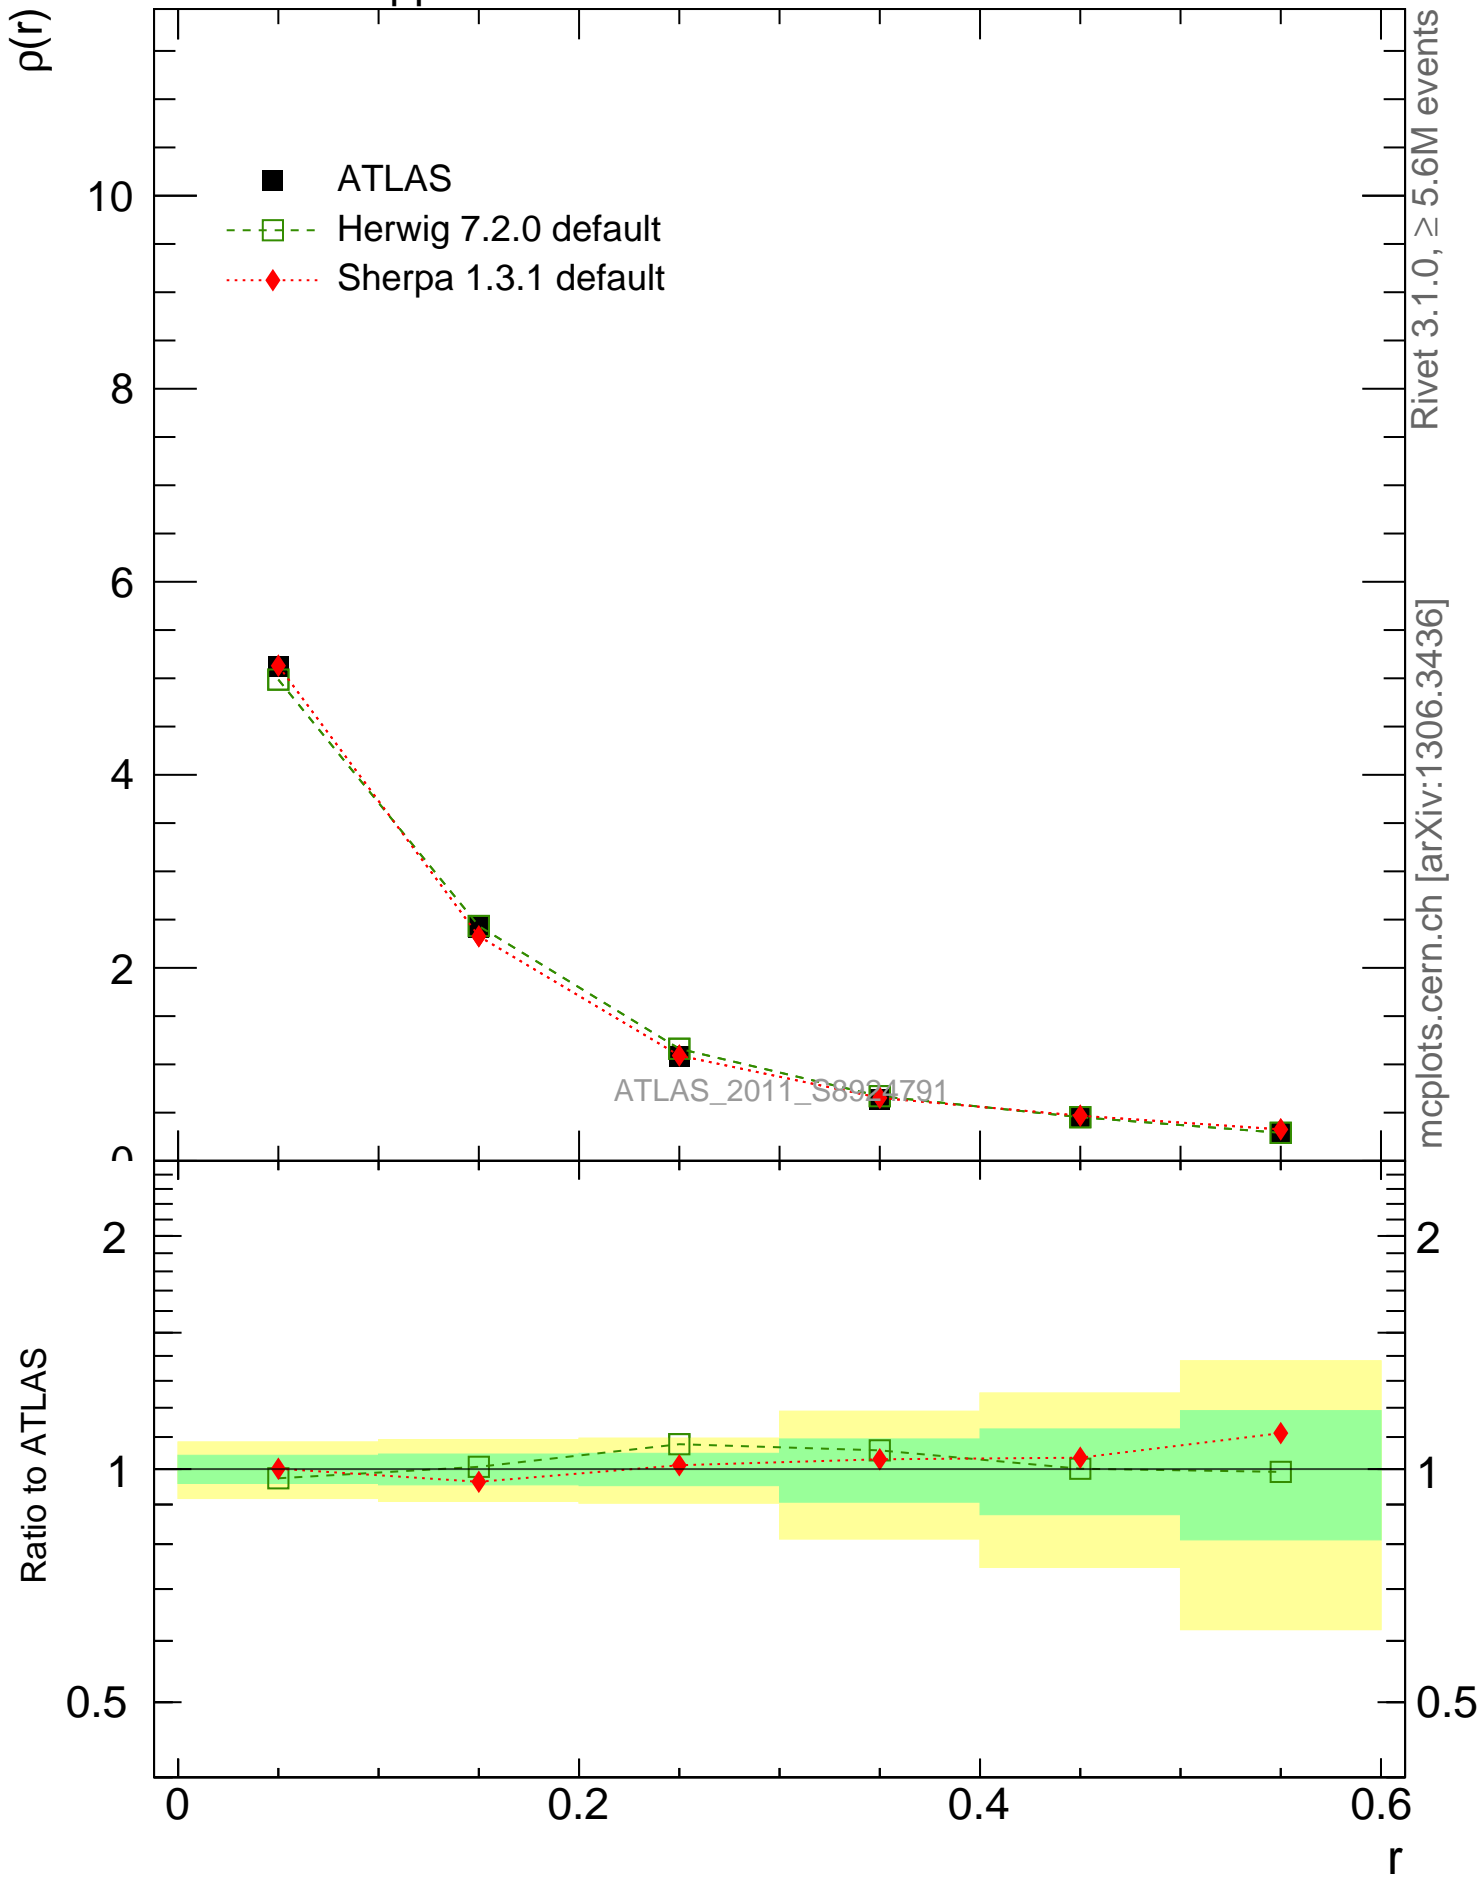

7000 GeV pp

Jets

Rivet 3.1.0, ≥ 5.6 M events
mcplots.cern.ch [arXiv:1306.3436]

ATLAS_2011_S896-1791