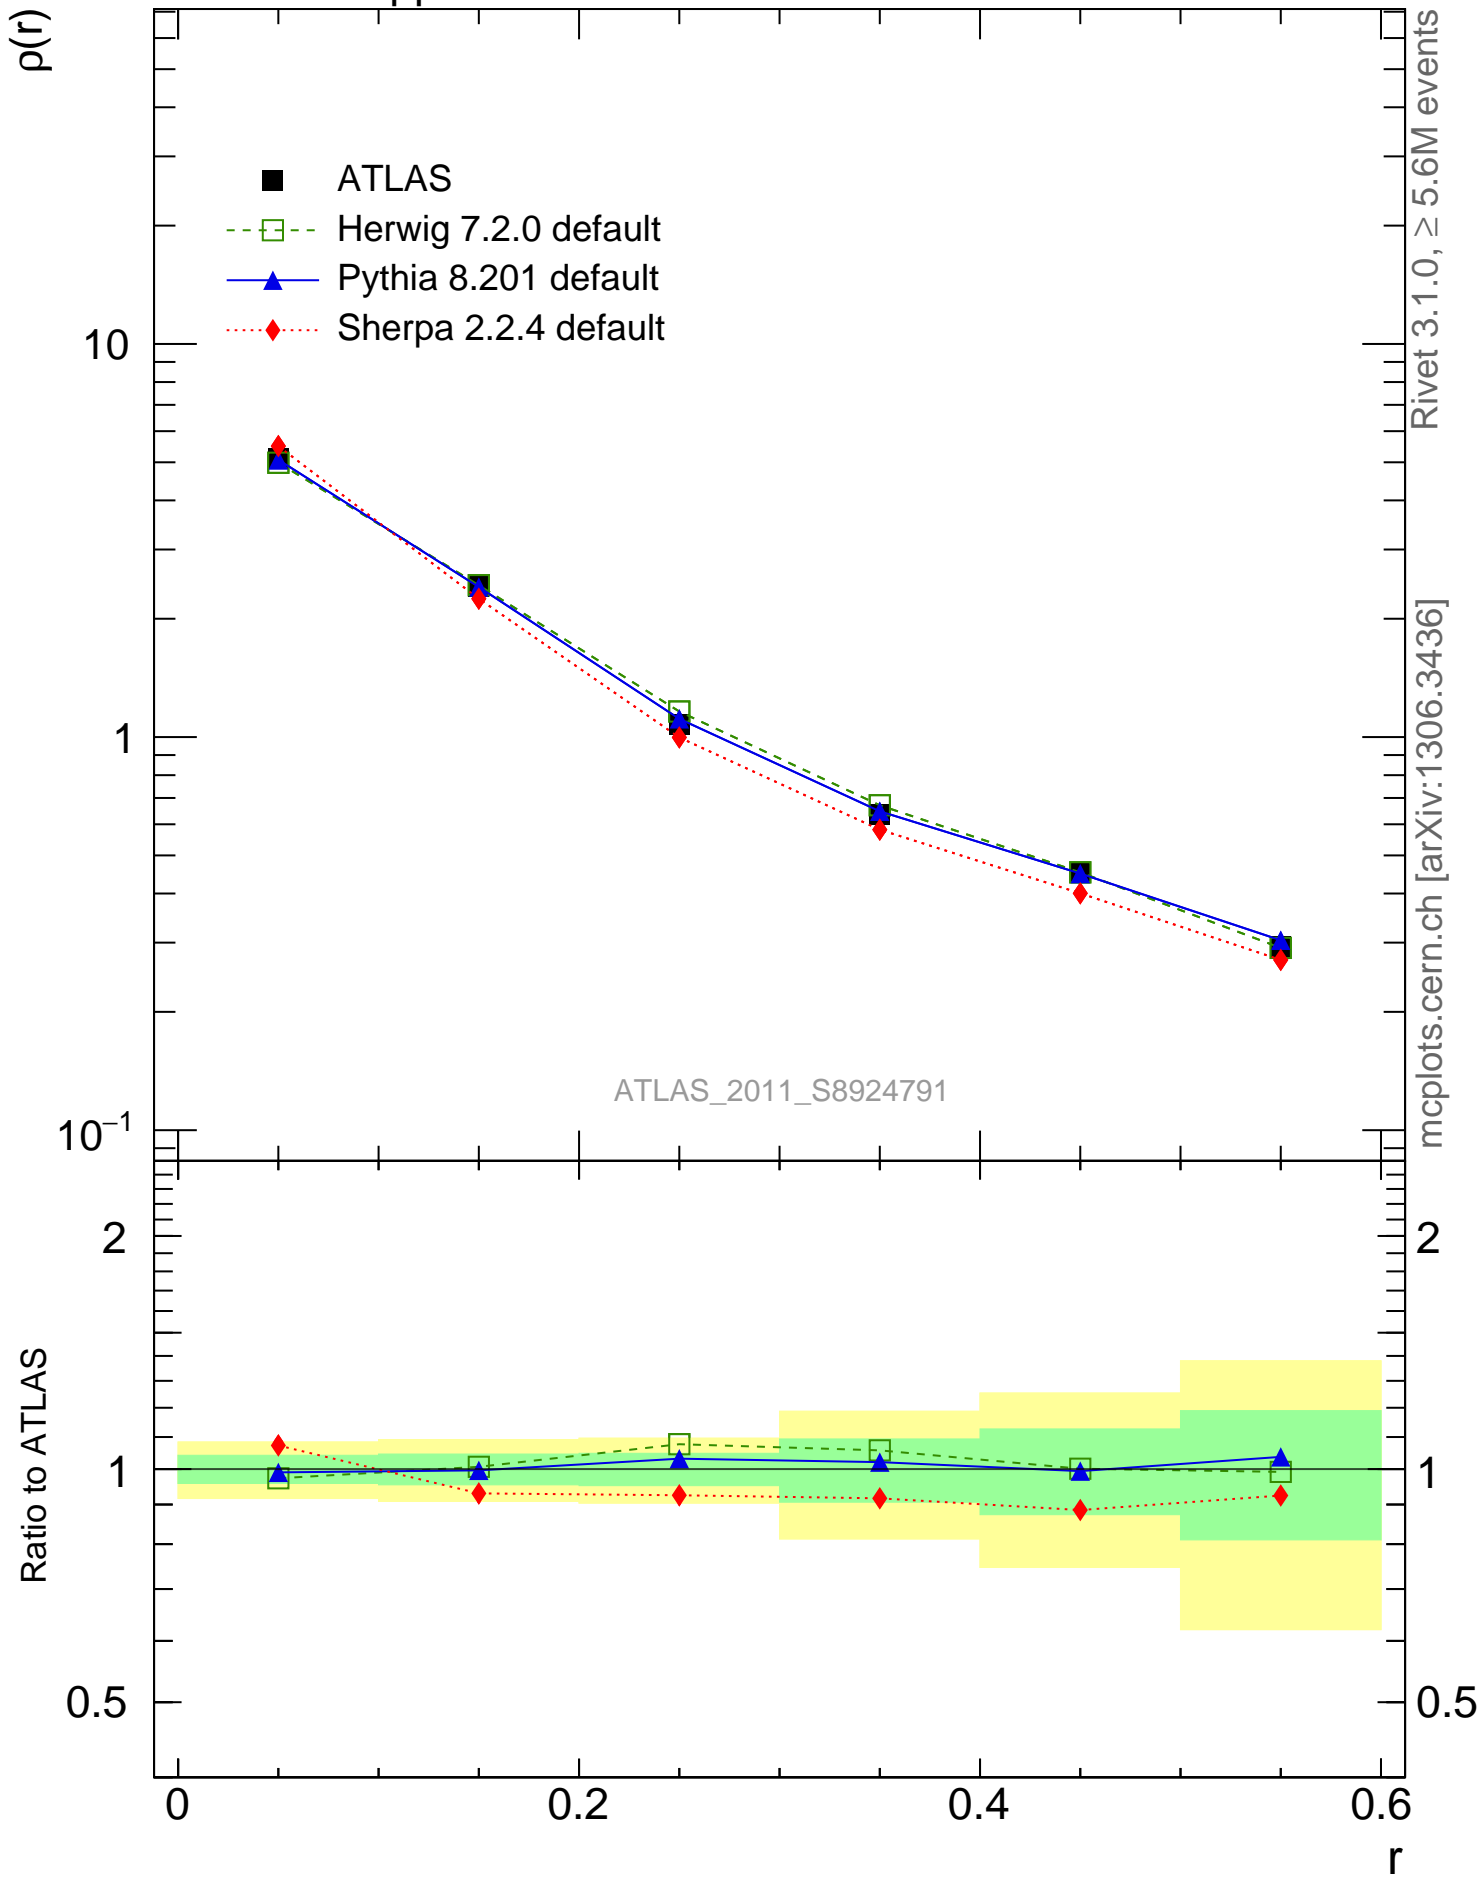

7000 GeV pp

Jets

Rivet 3.1.0,  $\geq 5.6$ M events  
mcplots.cern.ch [arXiv:1306.3436]

ATLAS\_2011\_S8924791