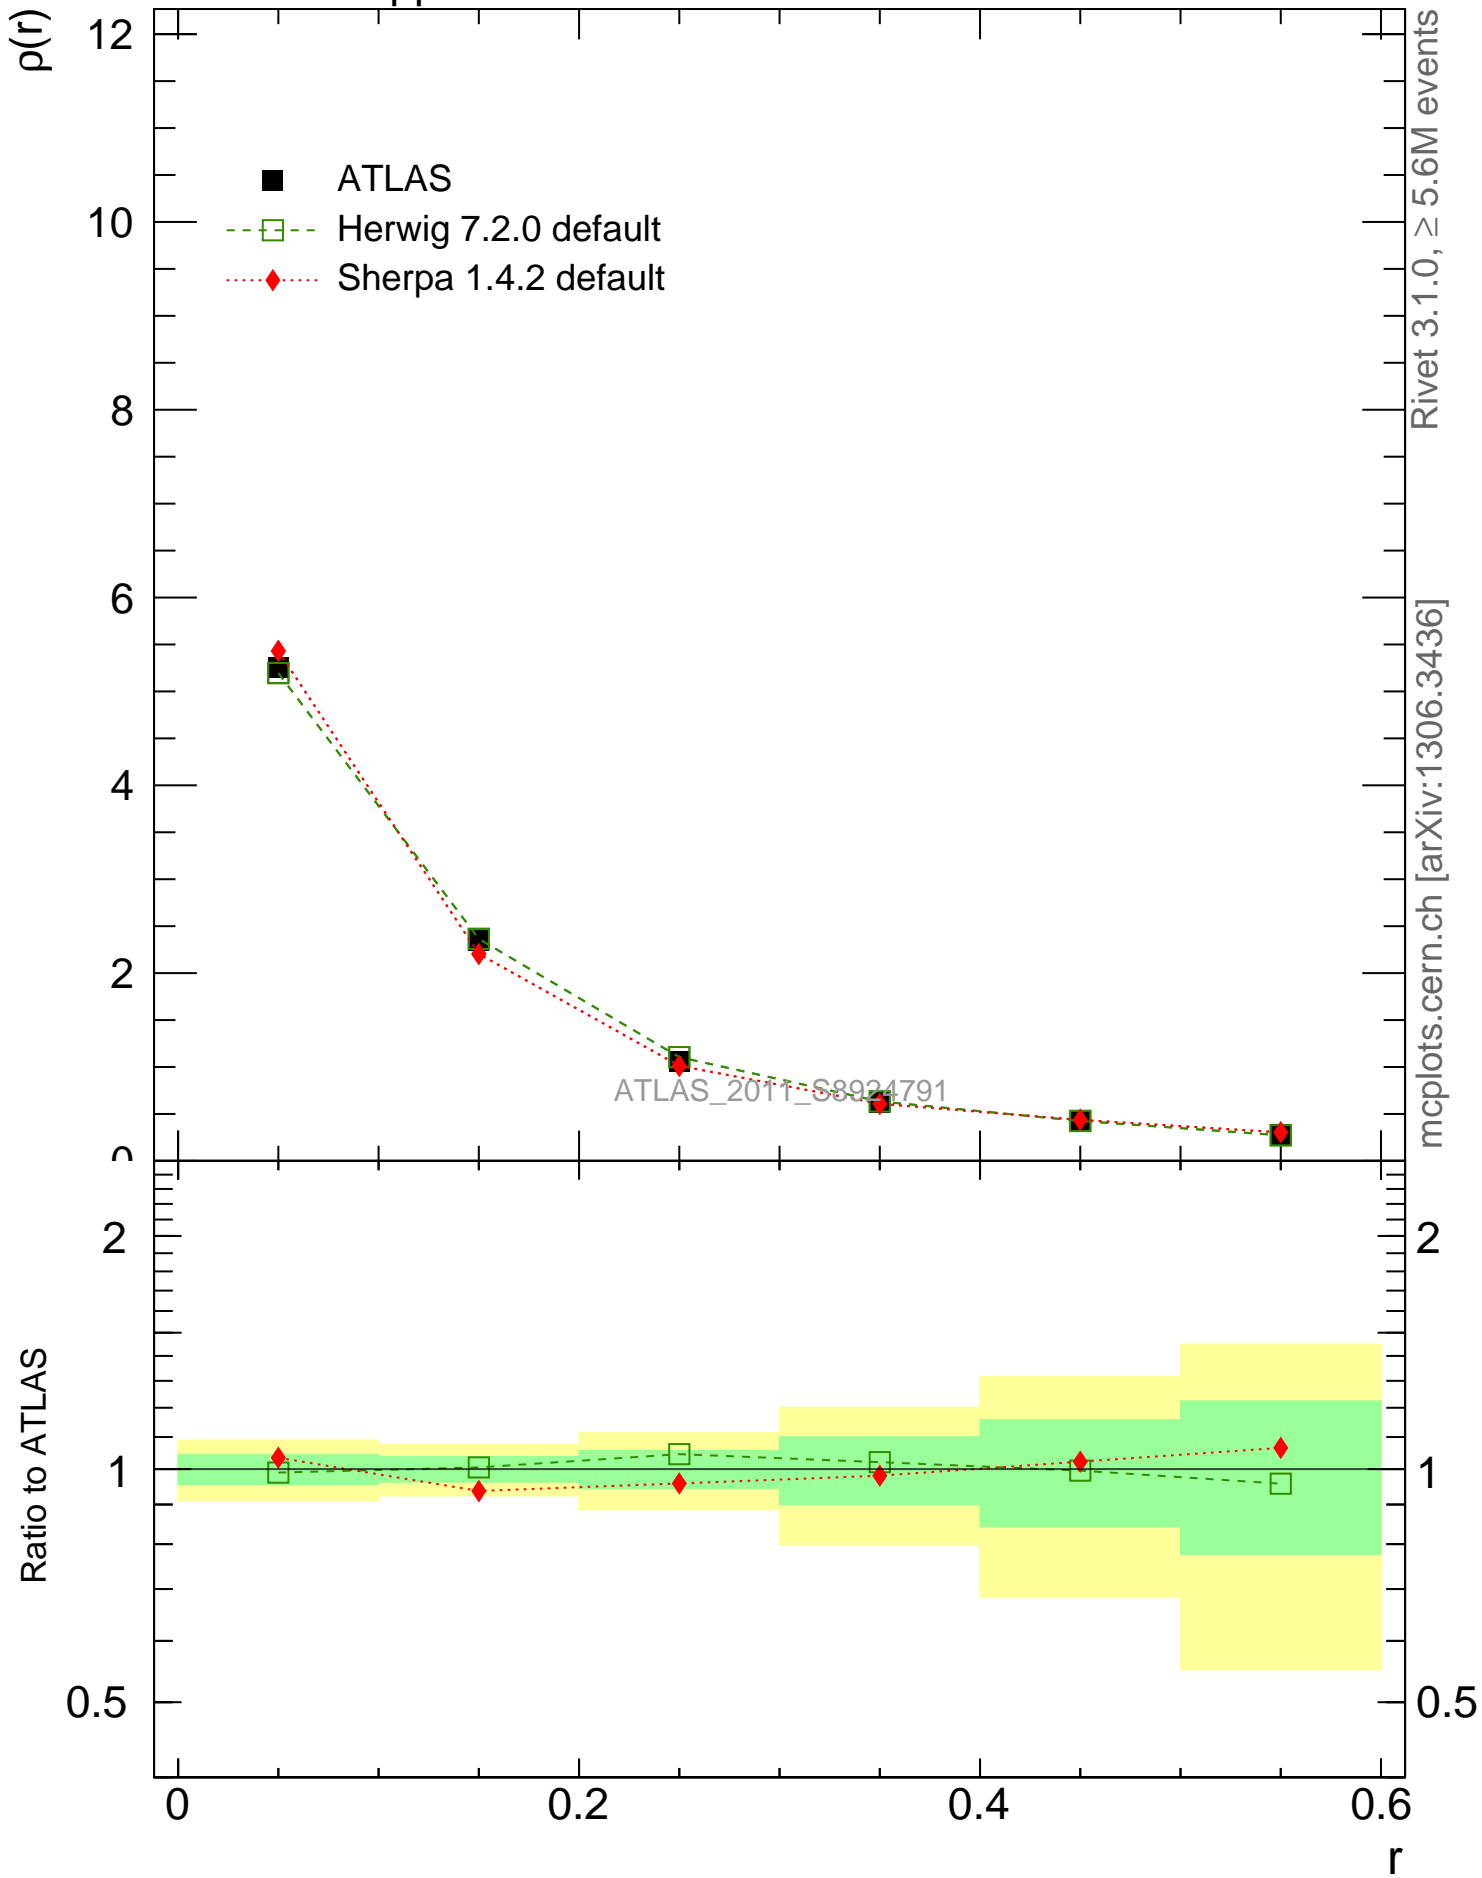

7000 GeV pp

Jets

Rivet 3.1.0, ≥ 5.6 M events
mcplots.cern.ch [arXiv:1306.3436]

ATLAS_2011_S8924791