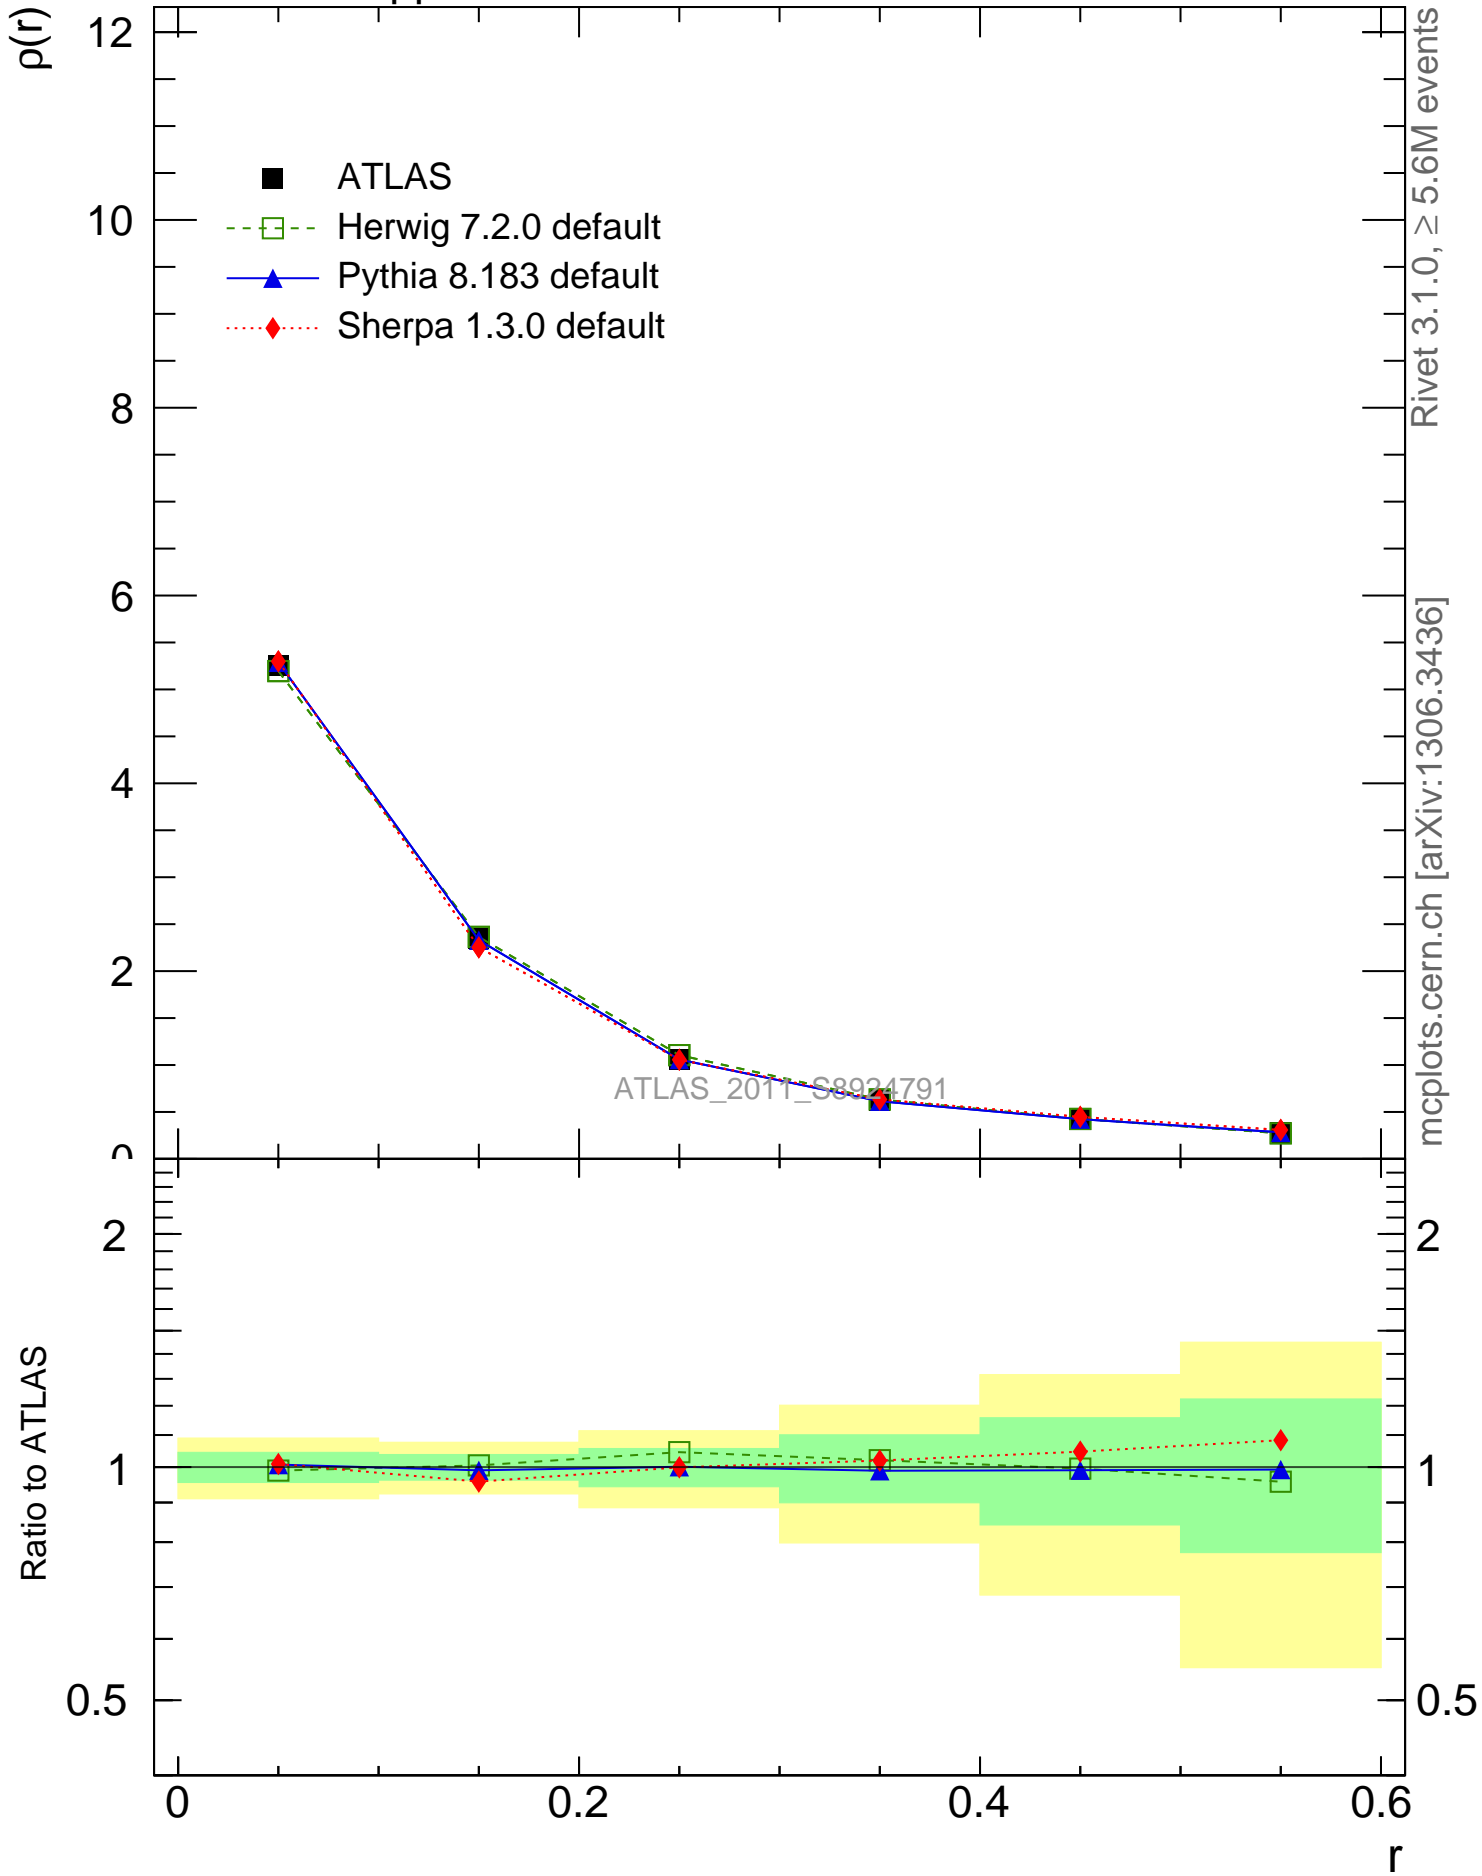

7000 GeV pp

Jets

ATLAS\_2011\_S8924791

Rivet 3.1.0,  $\geq 5.6M$  events  
mcplots.cern.ch [arXiv:1306.3436]