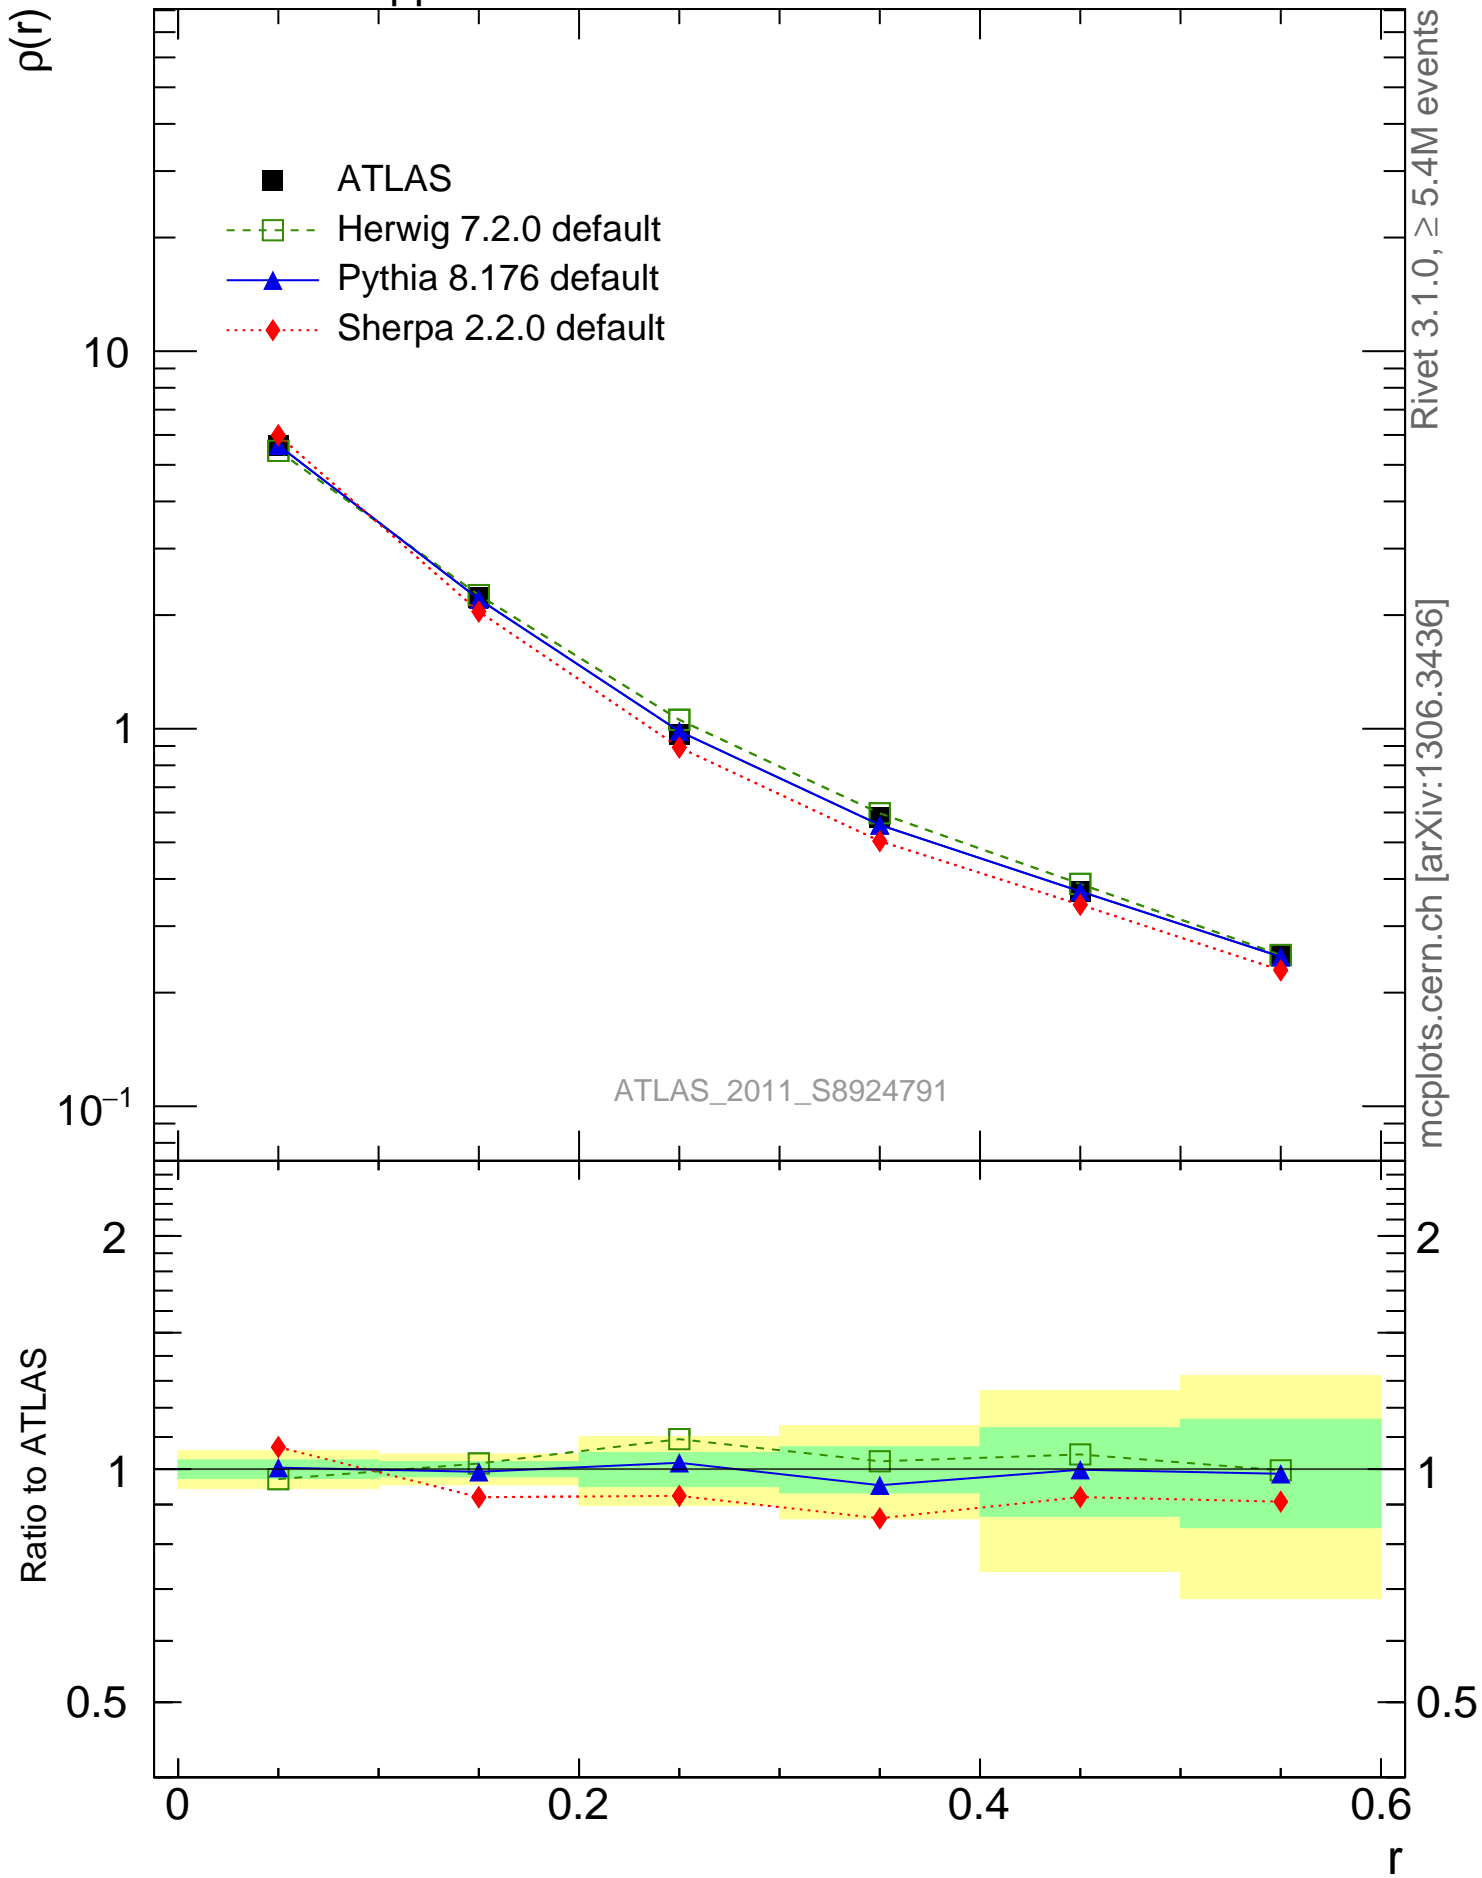

7000 GeV pp

Jets

Rivet 3.1.0, ≥ 5.4 M events

mcplots.cern.ch [arXiv:1306.3436]

ATLAS_2011_S8924791

2

1

0.5