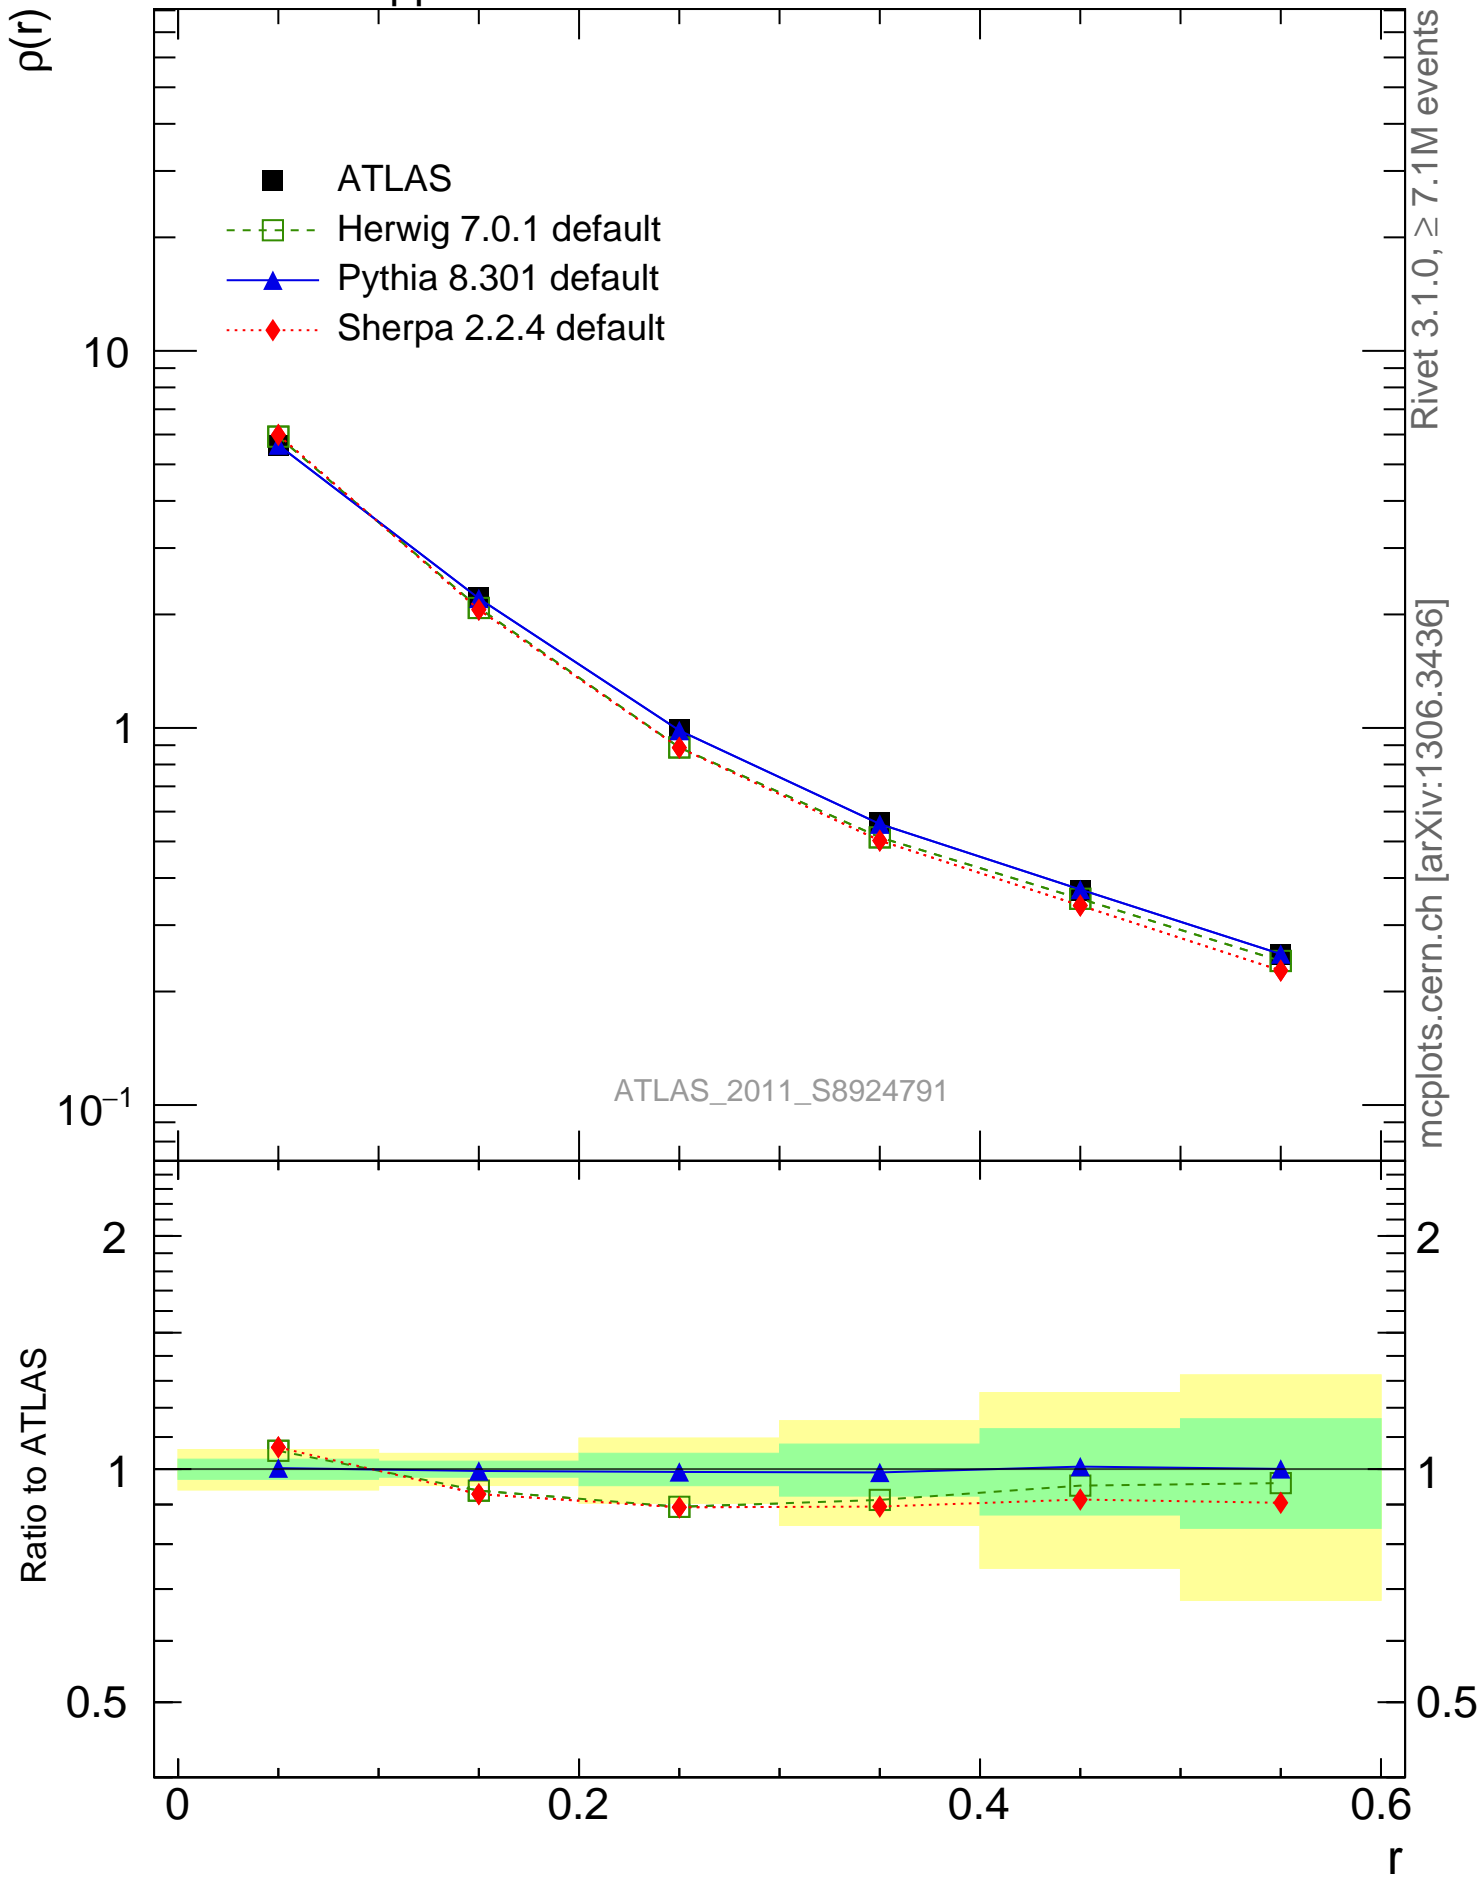

7000 GeV pp

Jets

ATLAS_2011_S8924791

Rivet 3.1.0, ≥ 7.1 M events
mcplots.cern.ch [arXiv:1306.3436]