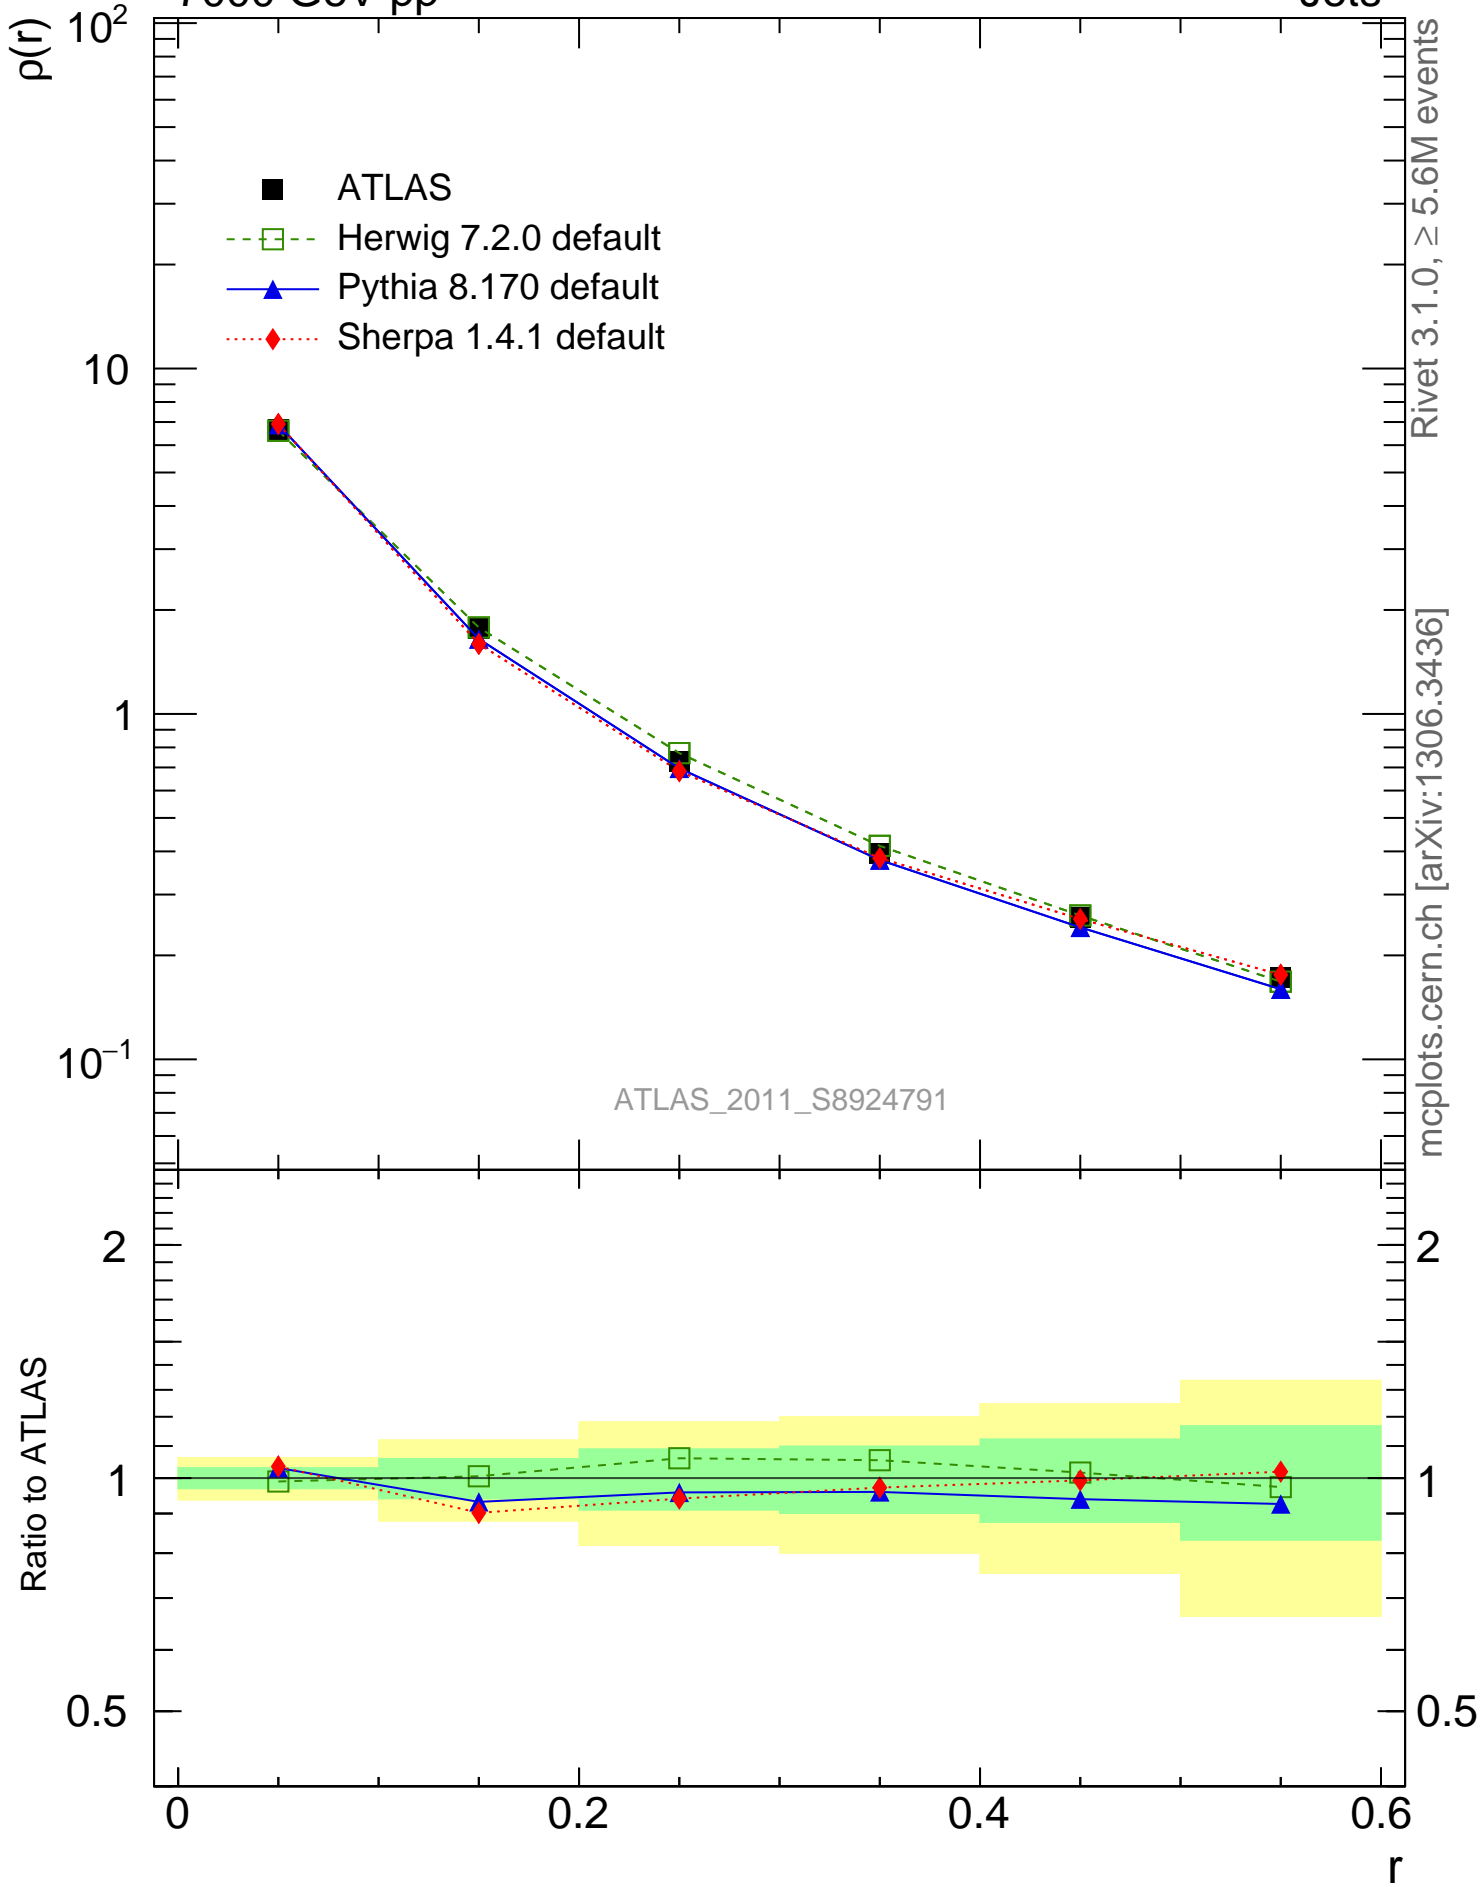

7000 GeV pp

Jets

Rivet 3.1.0,  $\geq 5.6$ M events

mcplots.cern.ch [arXiv:1306.3436]

ATLAS\_2011\_S8924791

2

1

0.5