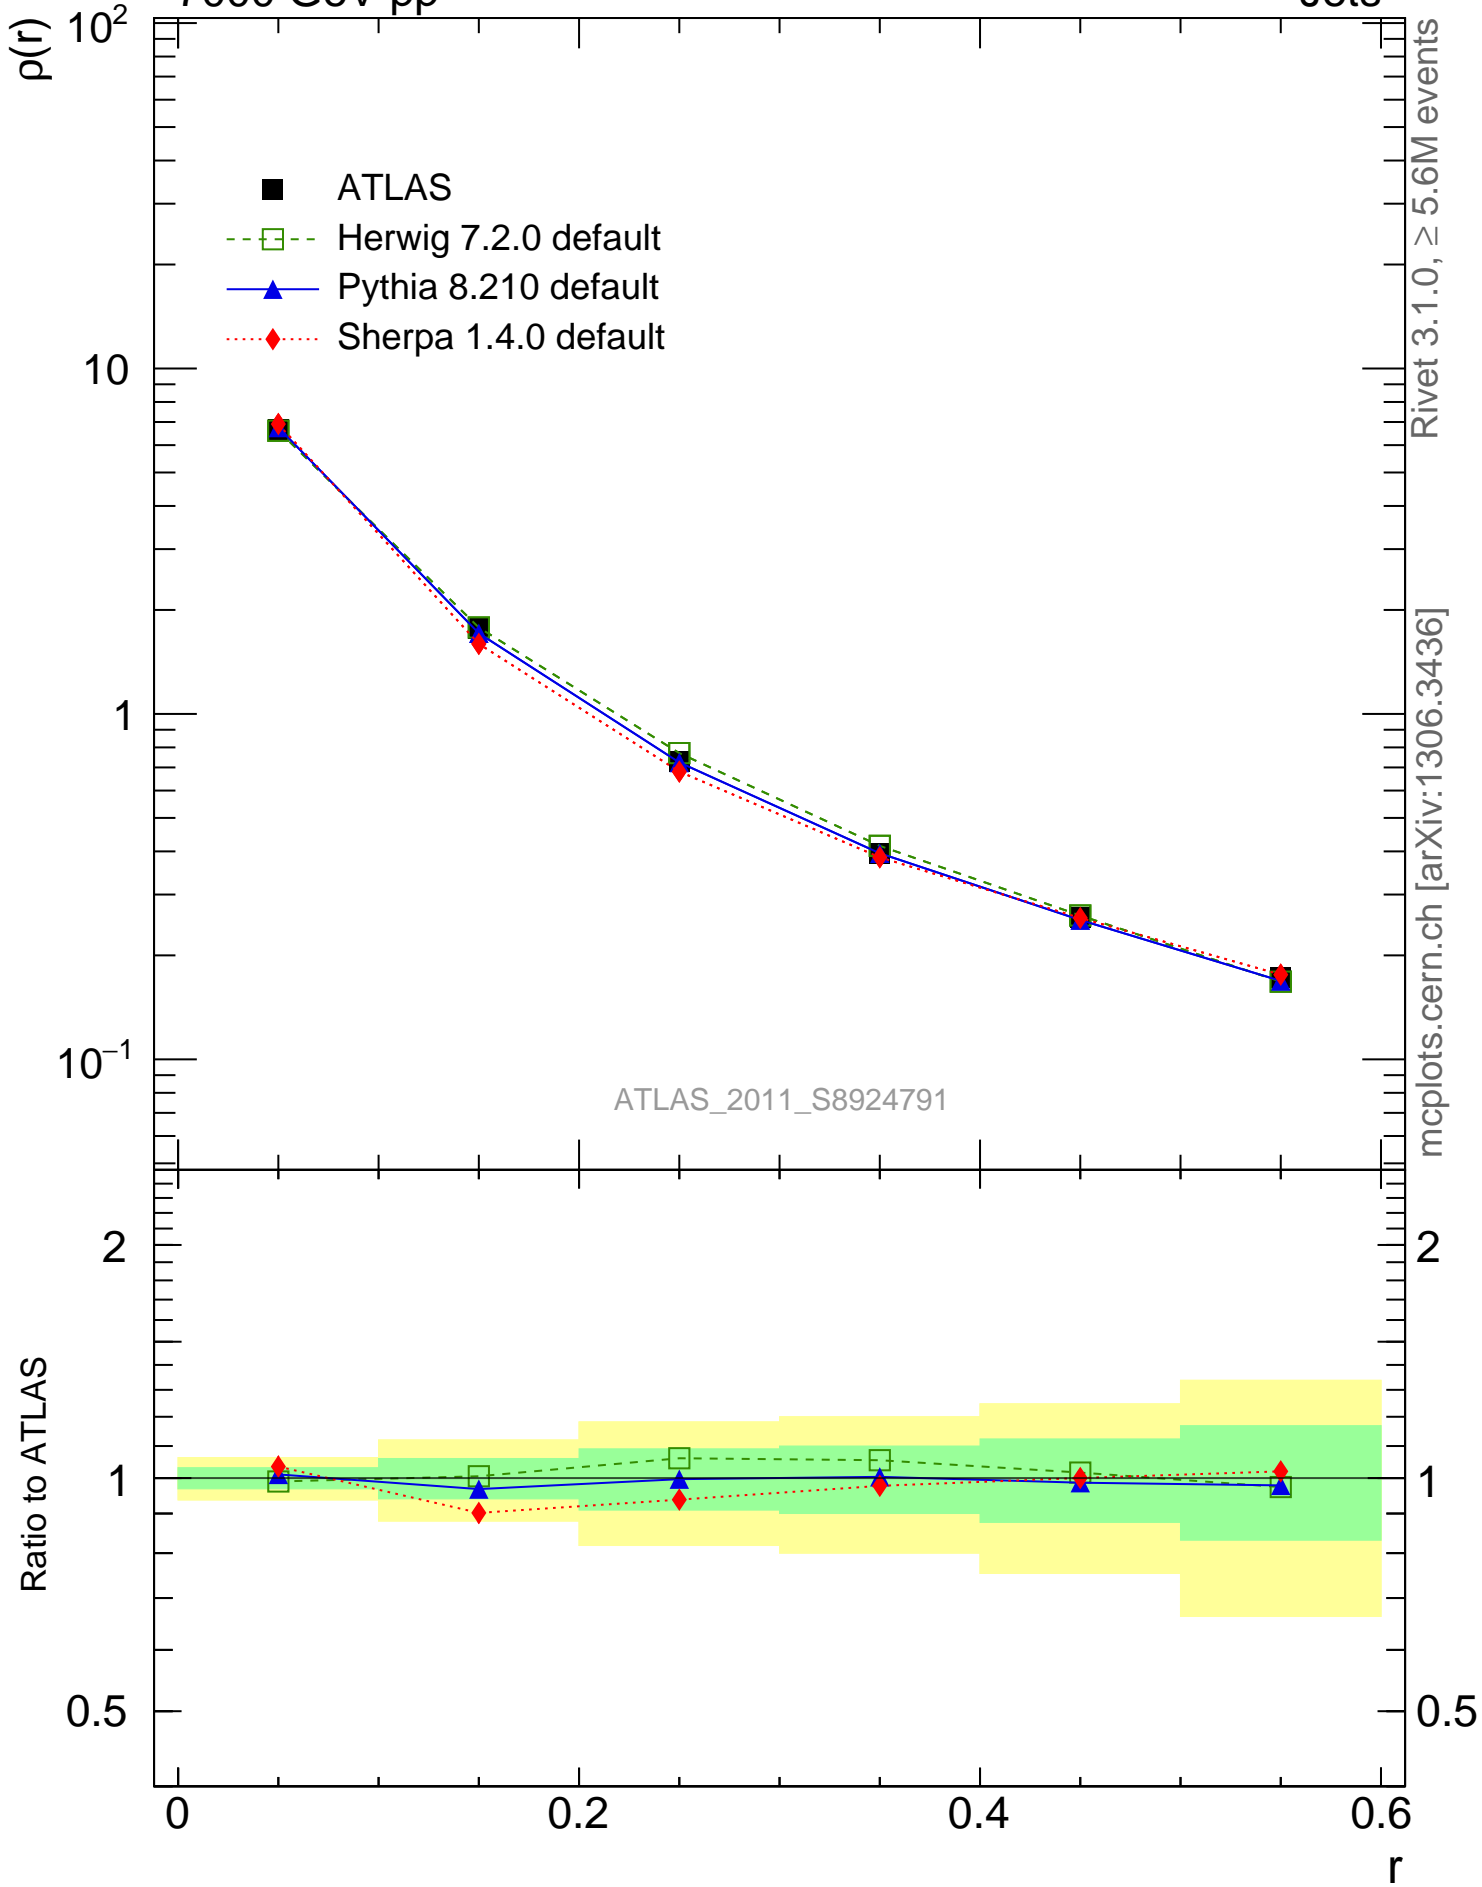

7000 GeV pp

Jets

Rivet 3.1.0, ≥ 5.6 M events

mcplots.cern.ch [arXiv:1306.3436]

ATLAS_2011_S8924791

2

1

0.5