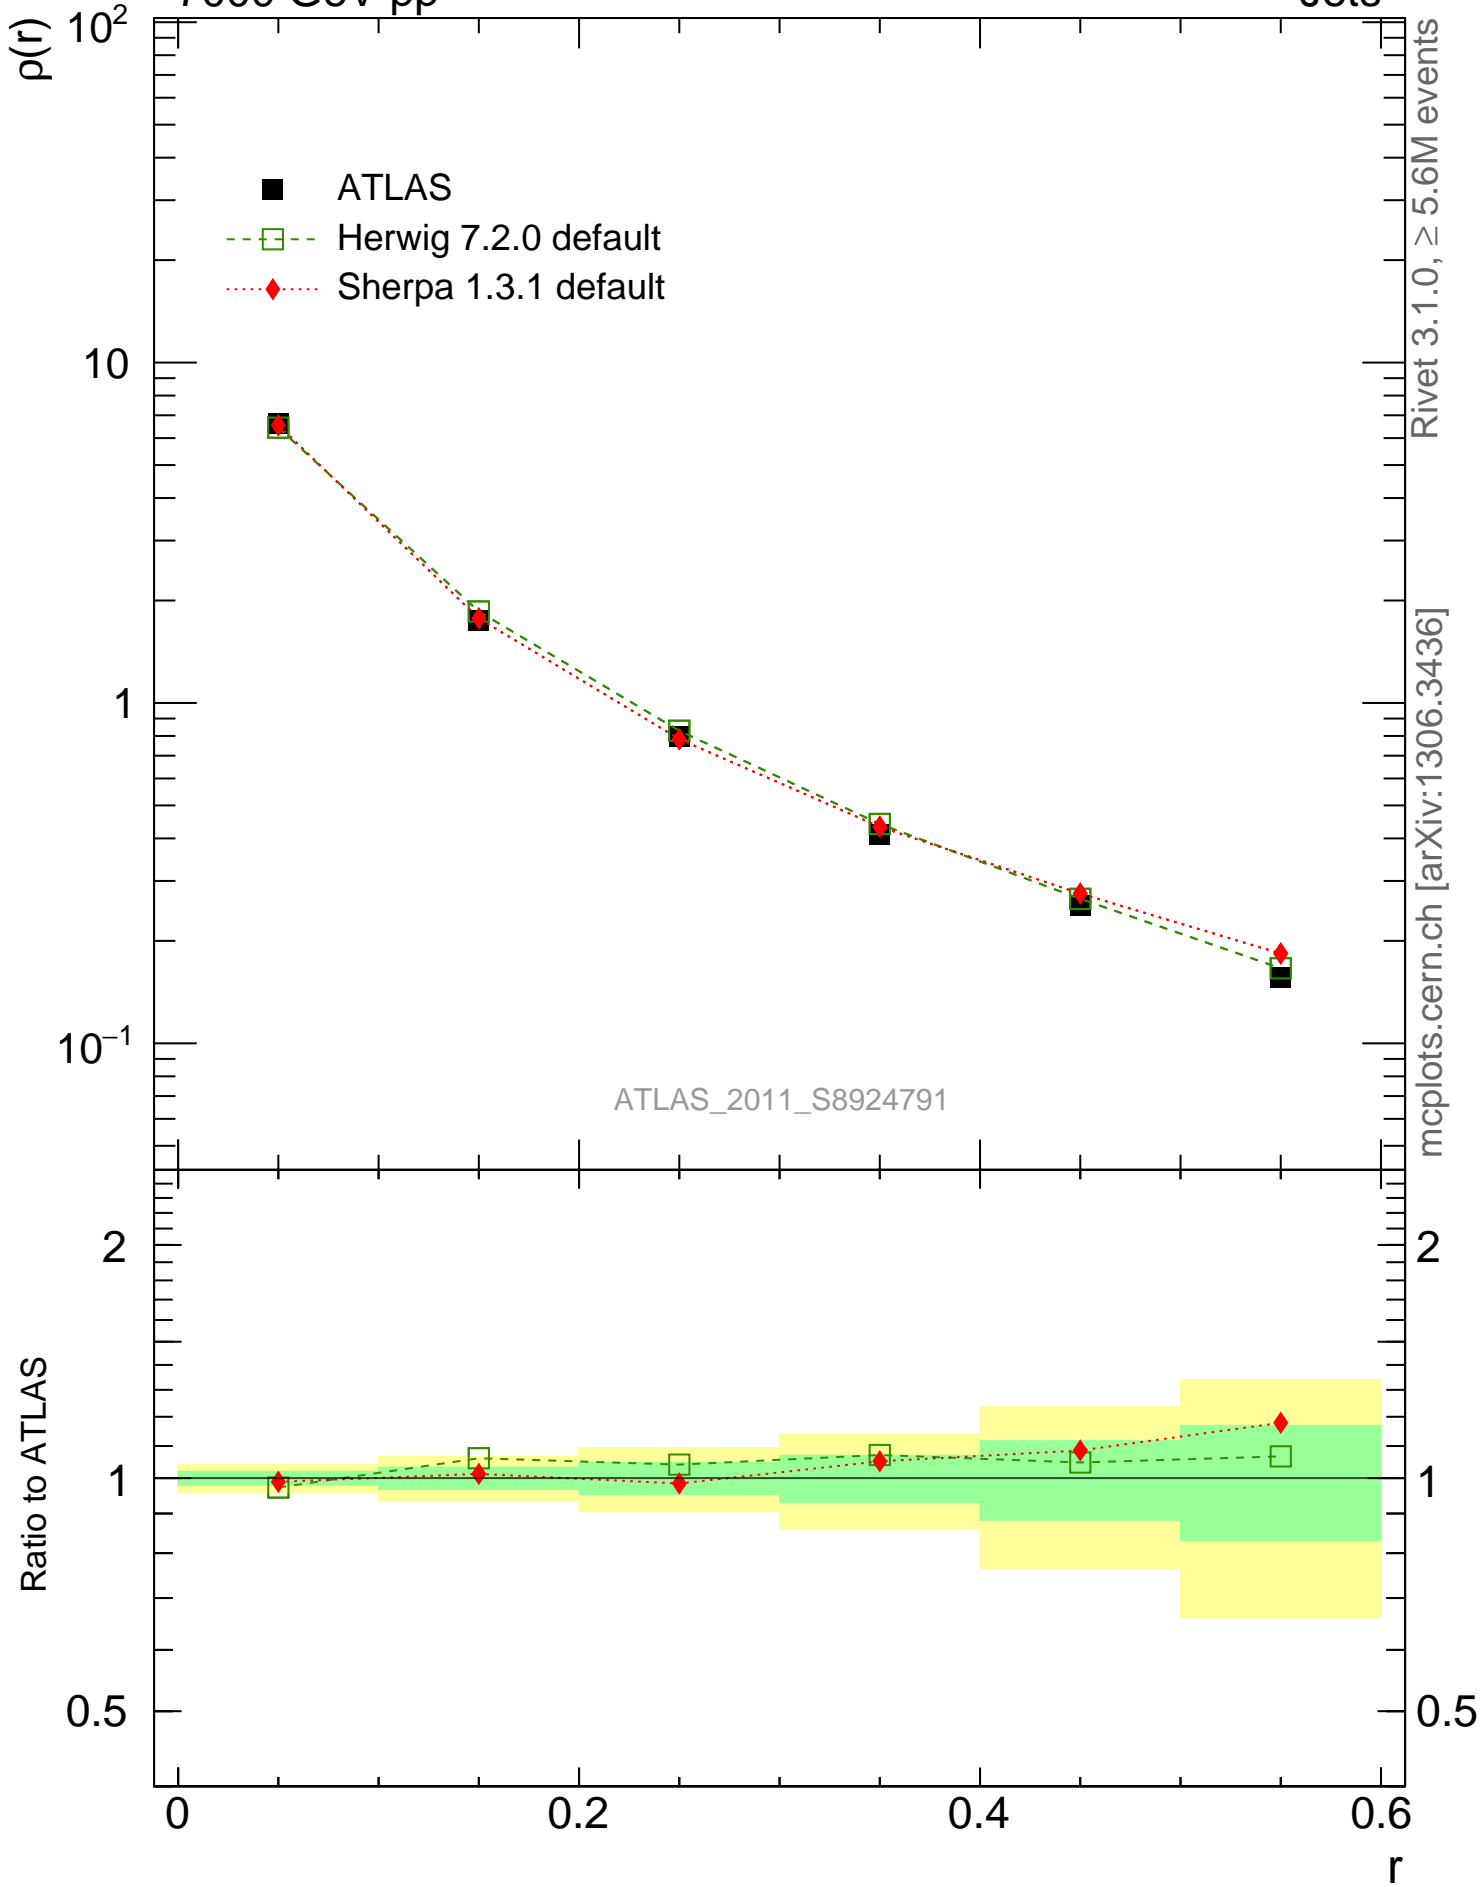

7000 GeV pp

Jets

ATLAS_2011_S8924791

Rivet 3.1.0, ≥ 5.6 M events
mcplots.cern.ch [arXiv:1306.3436]