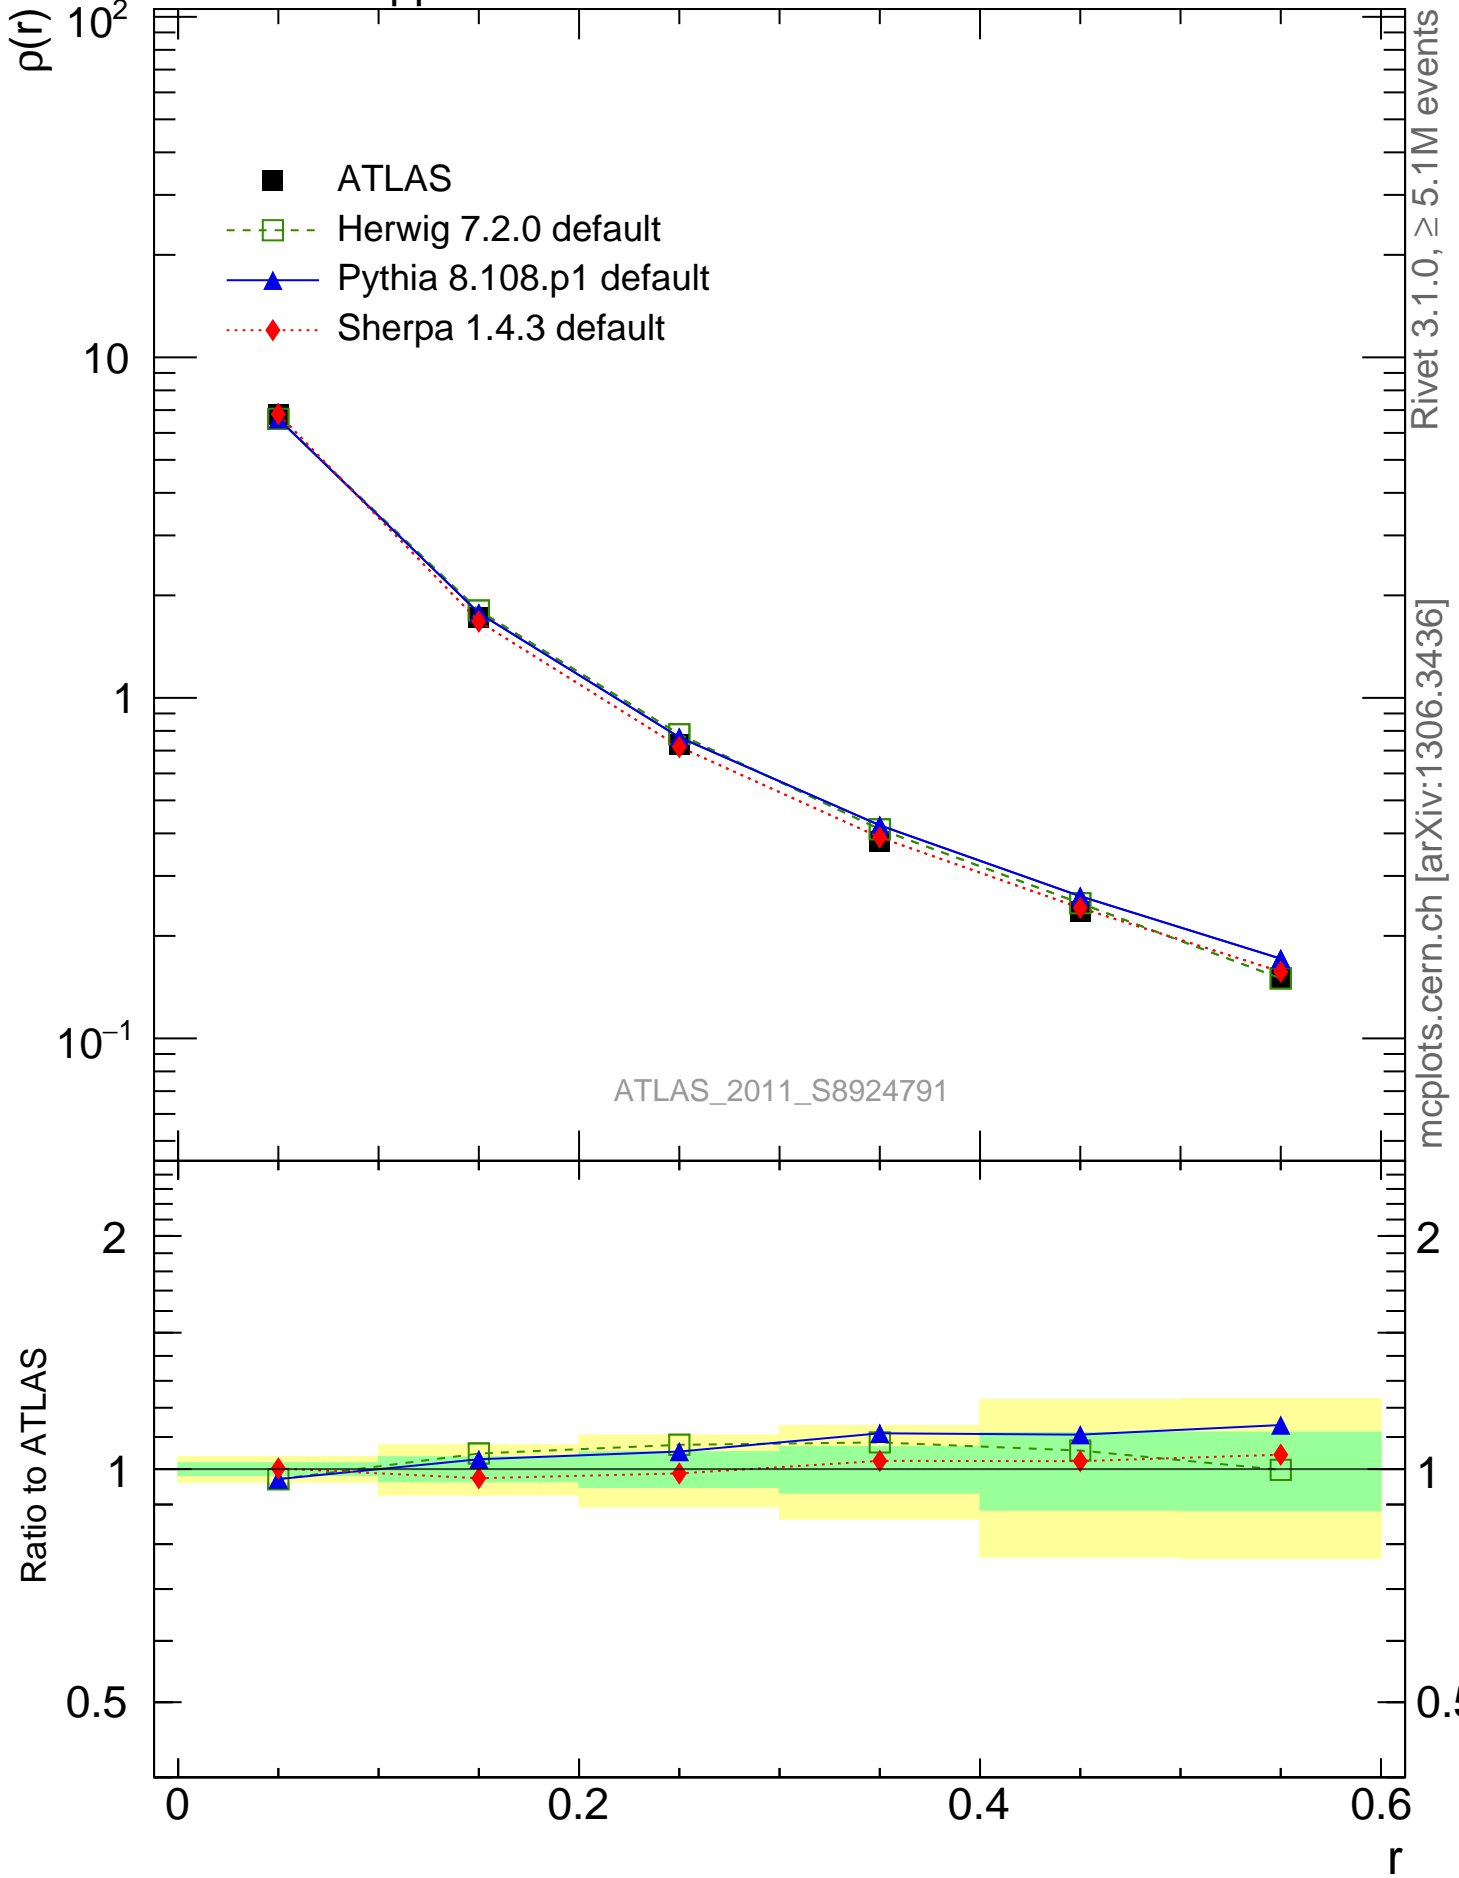

7000 GeV pp

Jets

Rivet 3.1.0, ≥ 5.1 M events
mcplots.cern.ch [arXiv:1306.3436]