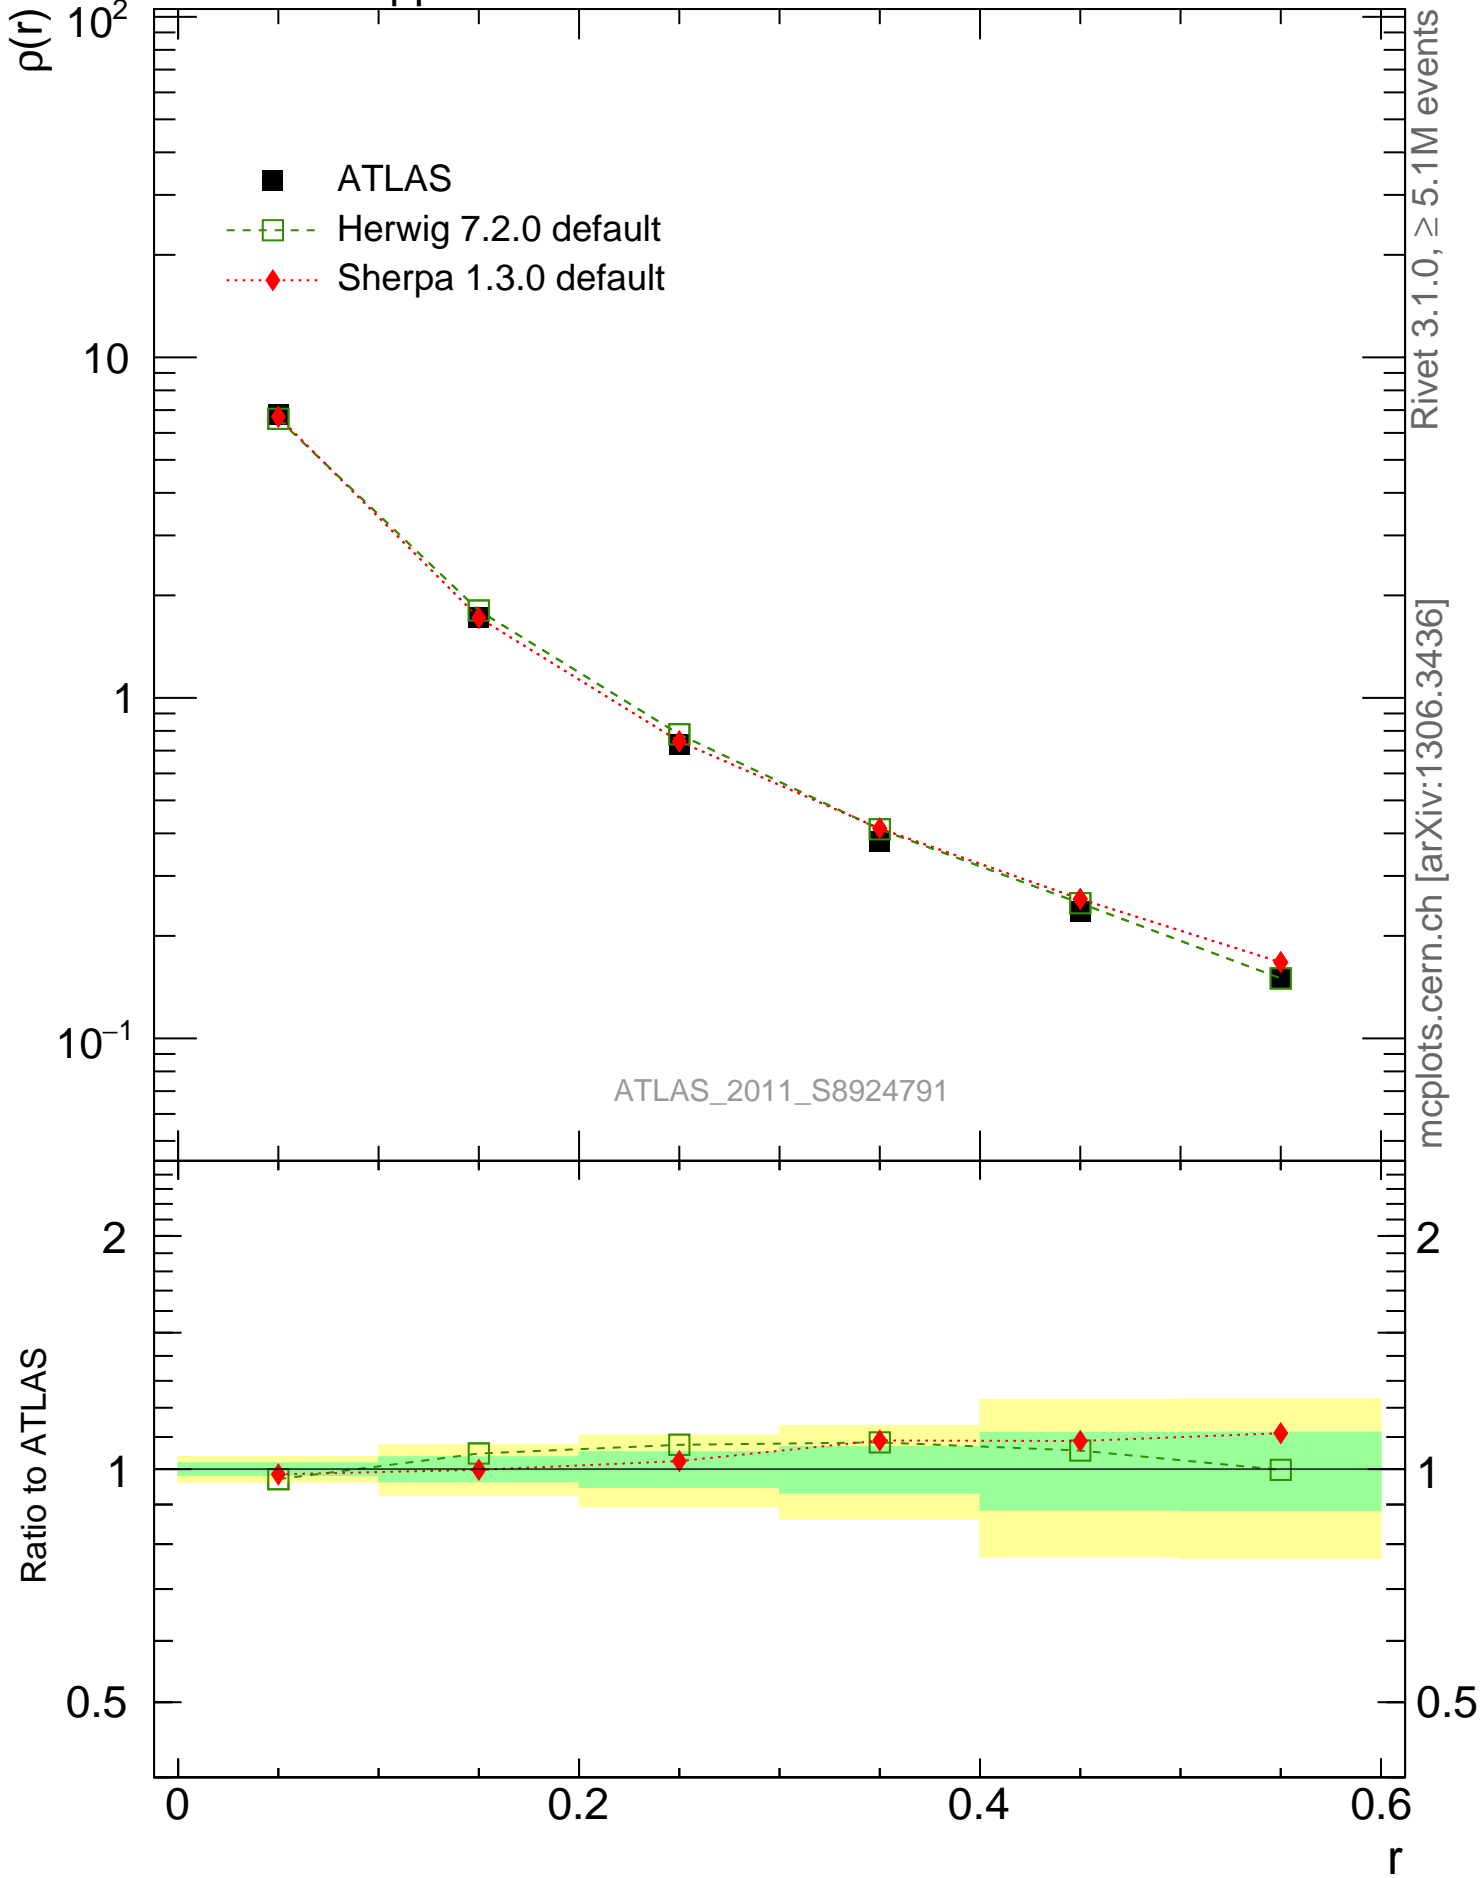

7000 GeV pp

Jets

Rivet 3.1.0, ≥ 5.1 M events
mcplots.cern.ch [arXiv:1306.3436]