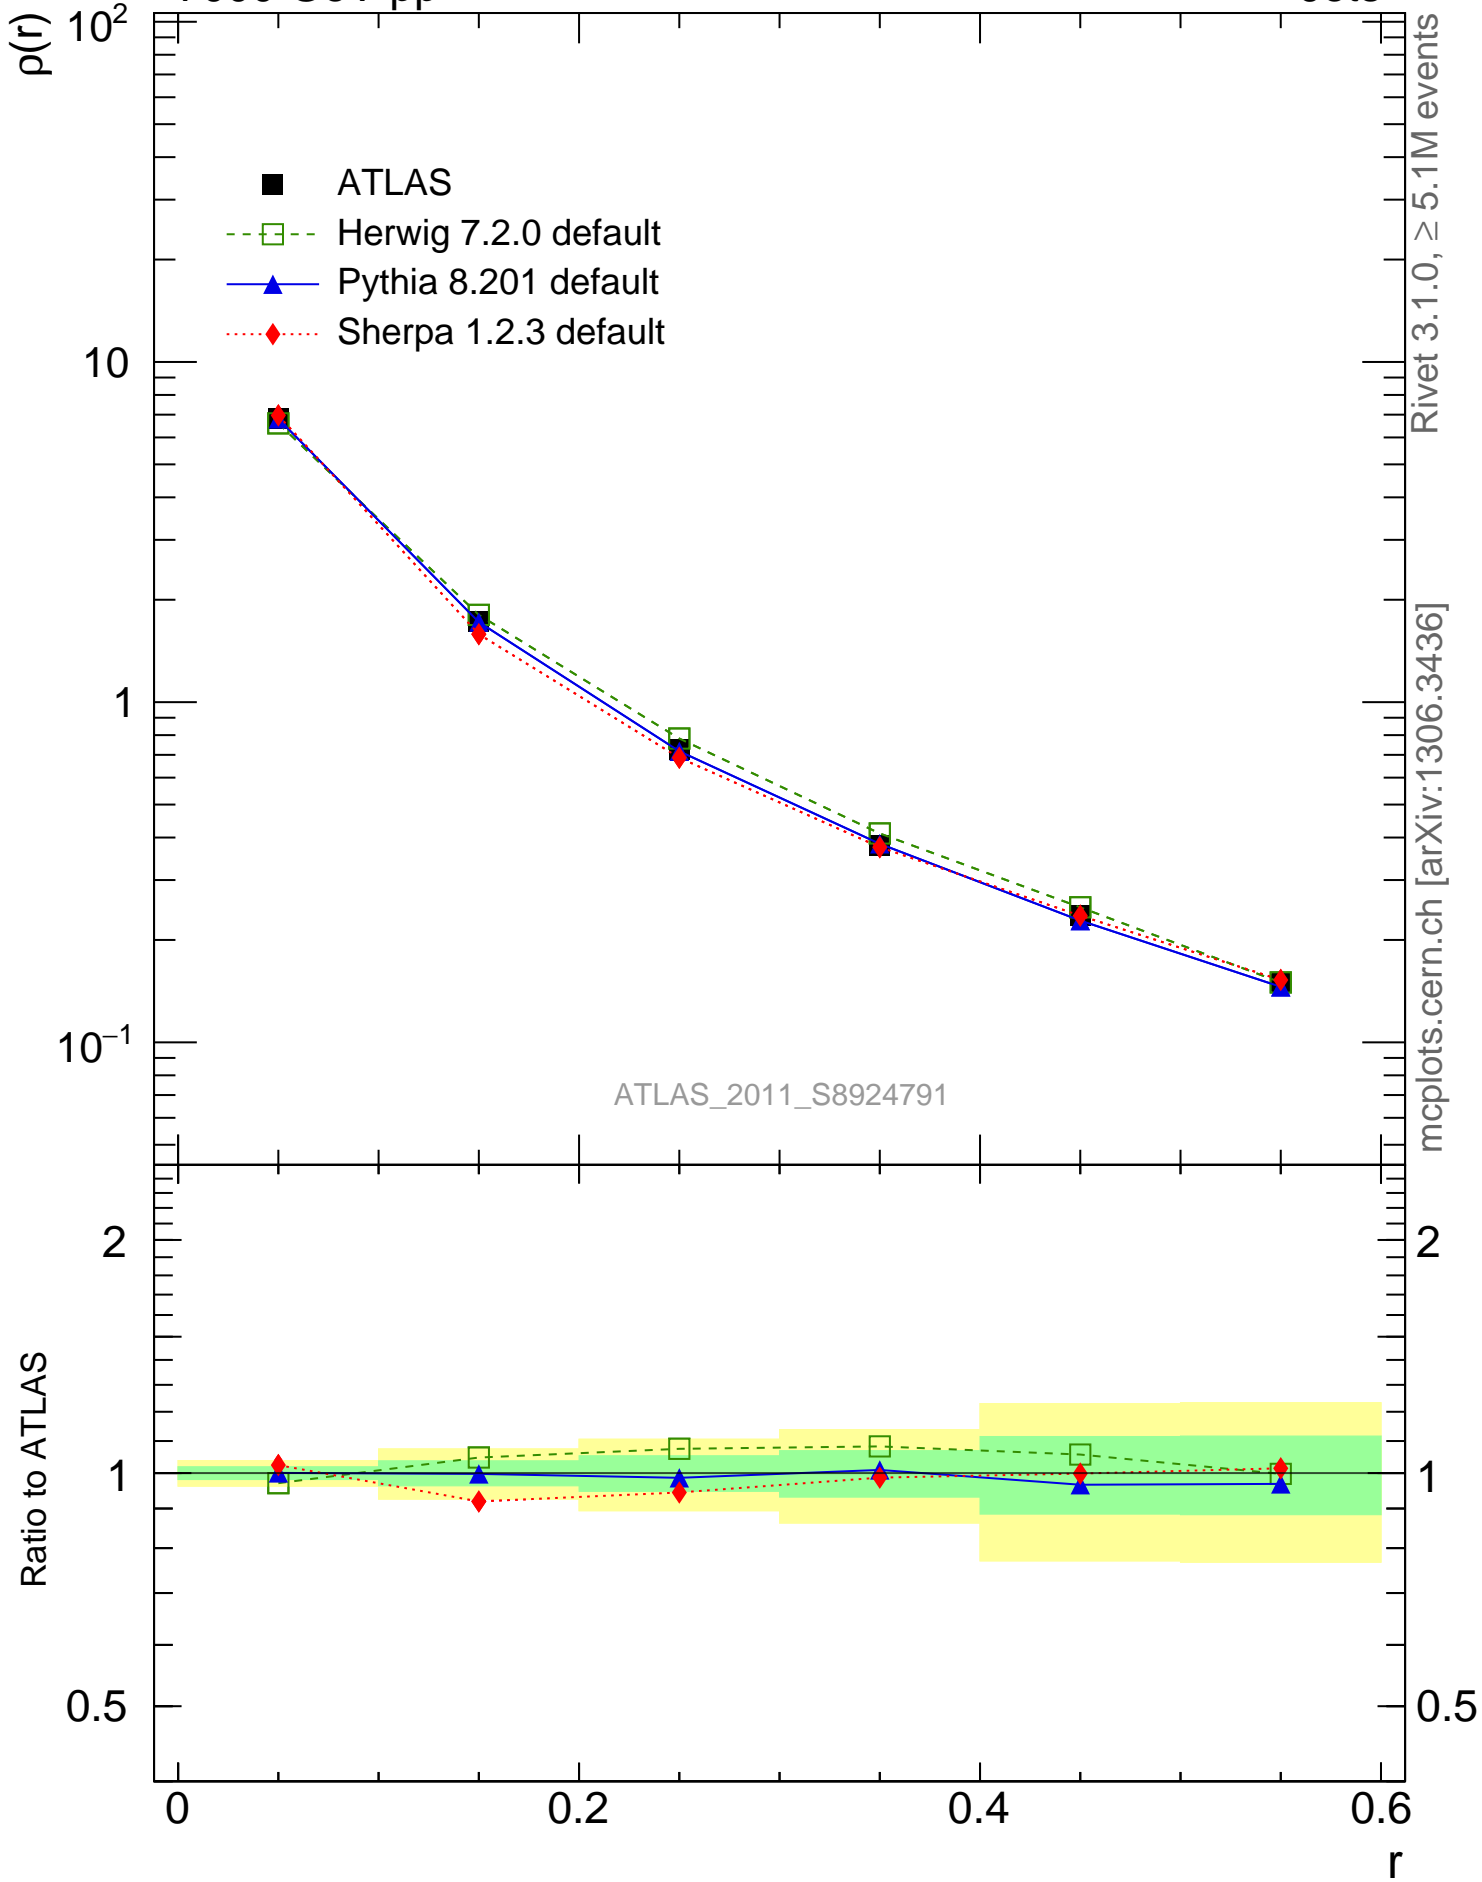

7000 GeV pp

Jets

Rivet 3.1.0, ≥ 5.1 M events

mcplots.cern.ch [arXiv:1306.3436]

ATLAS_2011_S8924791

2

1

0.5