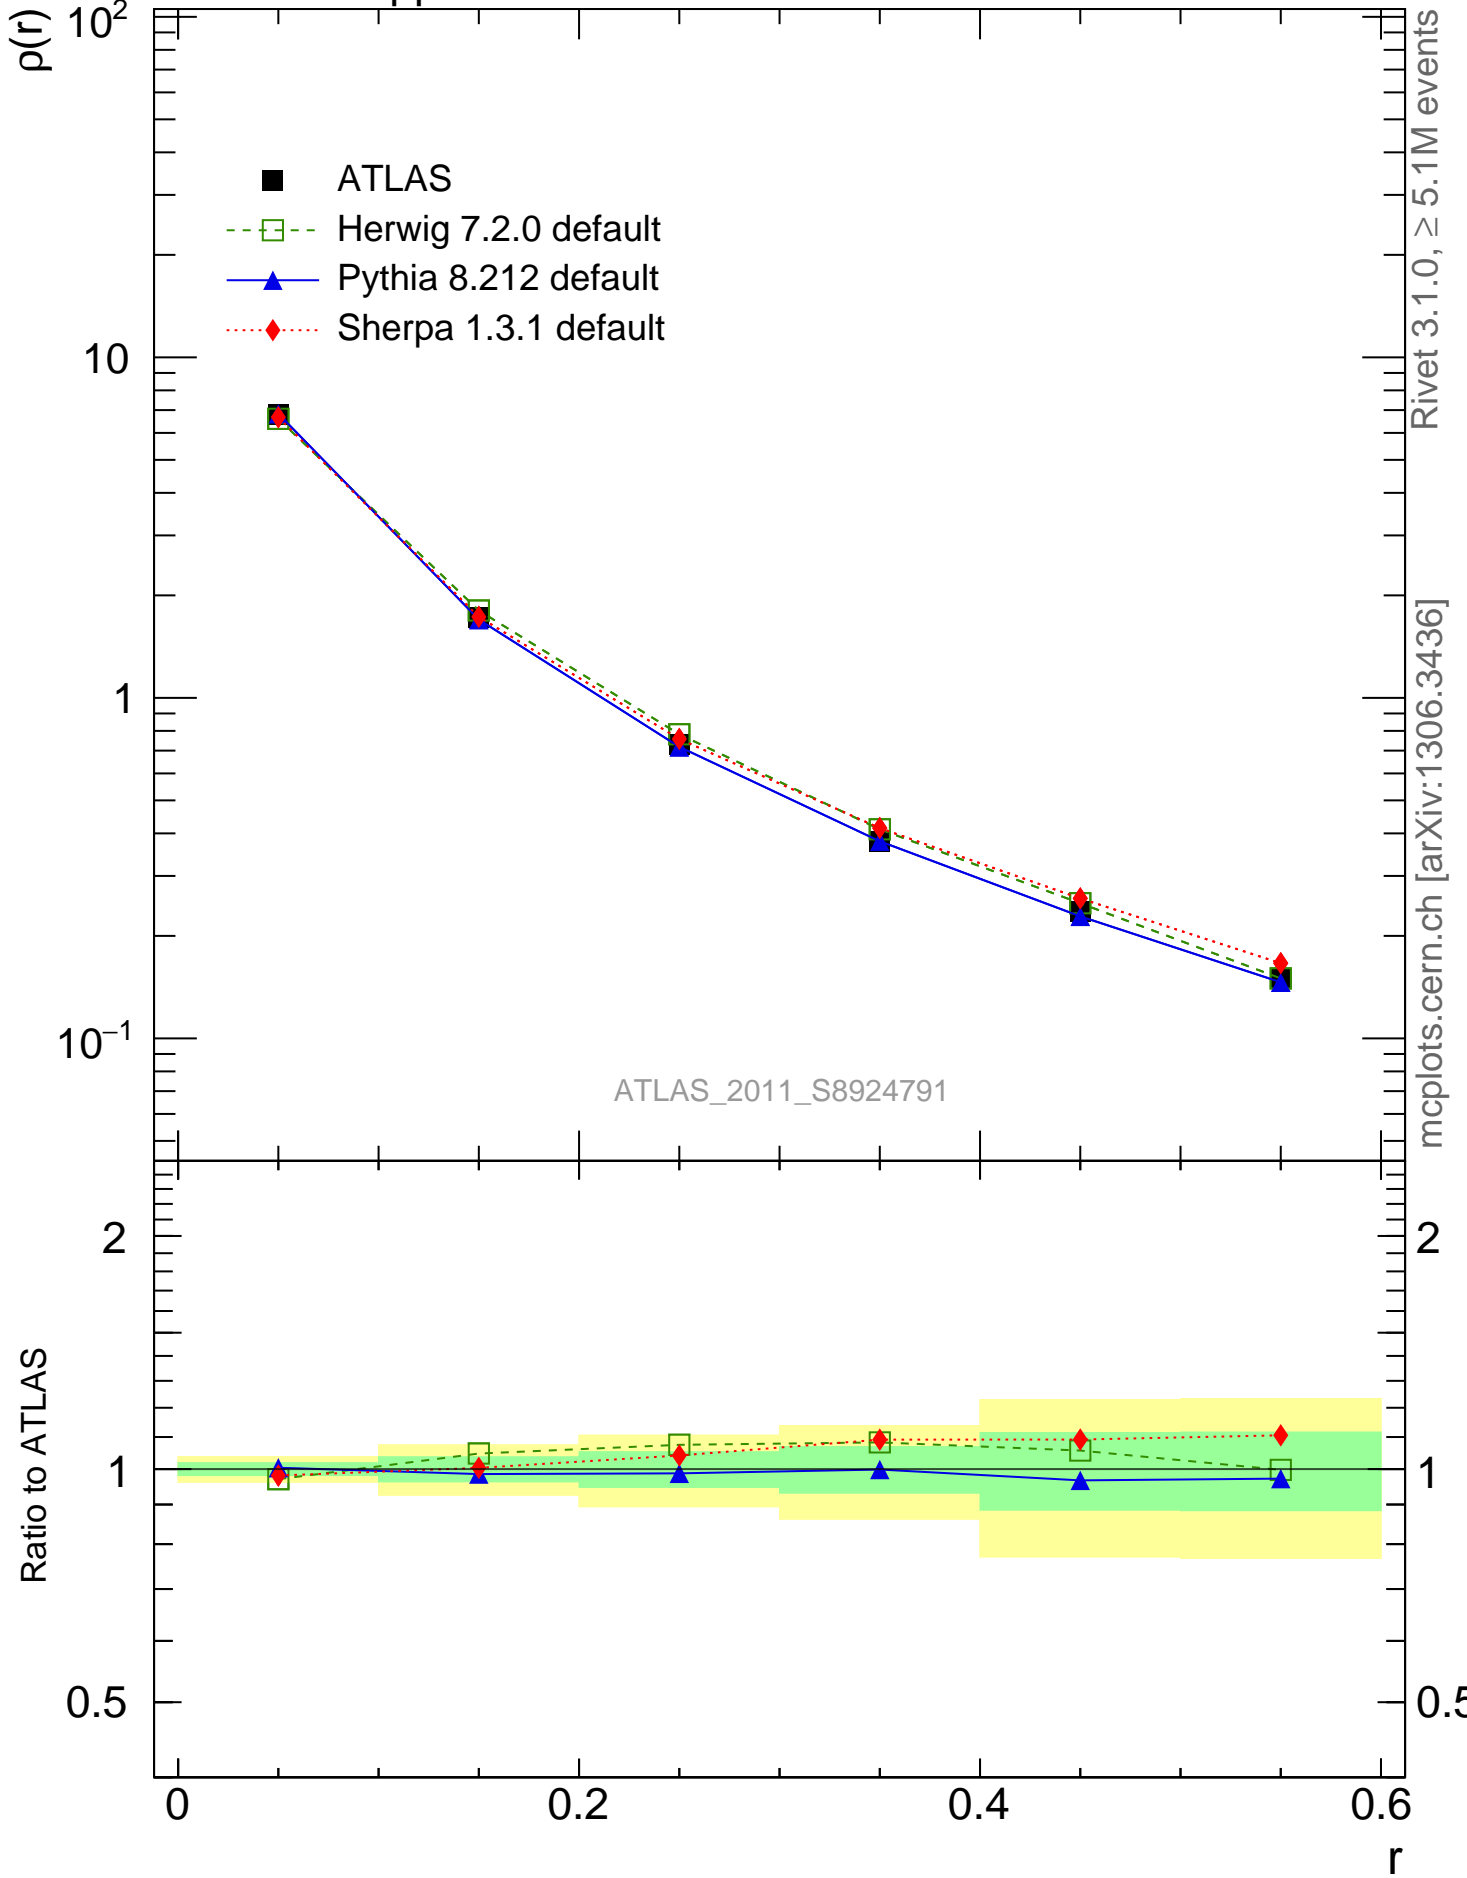

7000 GeV pp

Jets

Rivet 3.1.0, ≥ 5.1 M events
mcplots.cern.ch [arXiv:1306.3436]

ATLAS_2011_S8924791