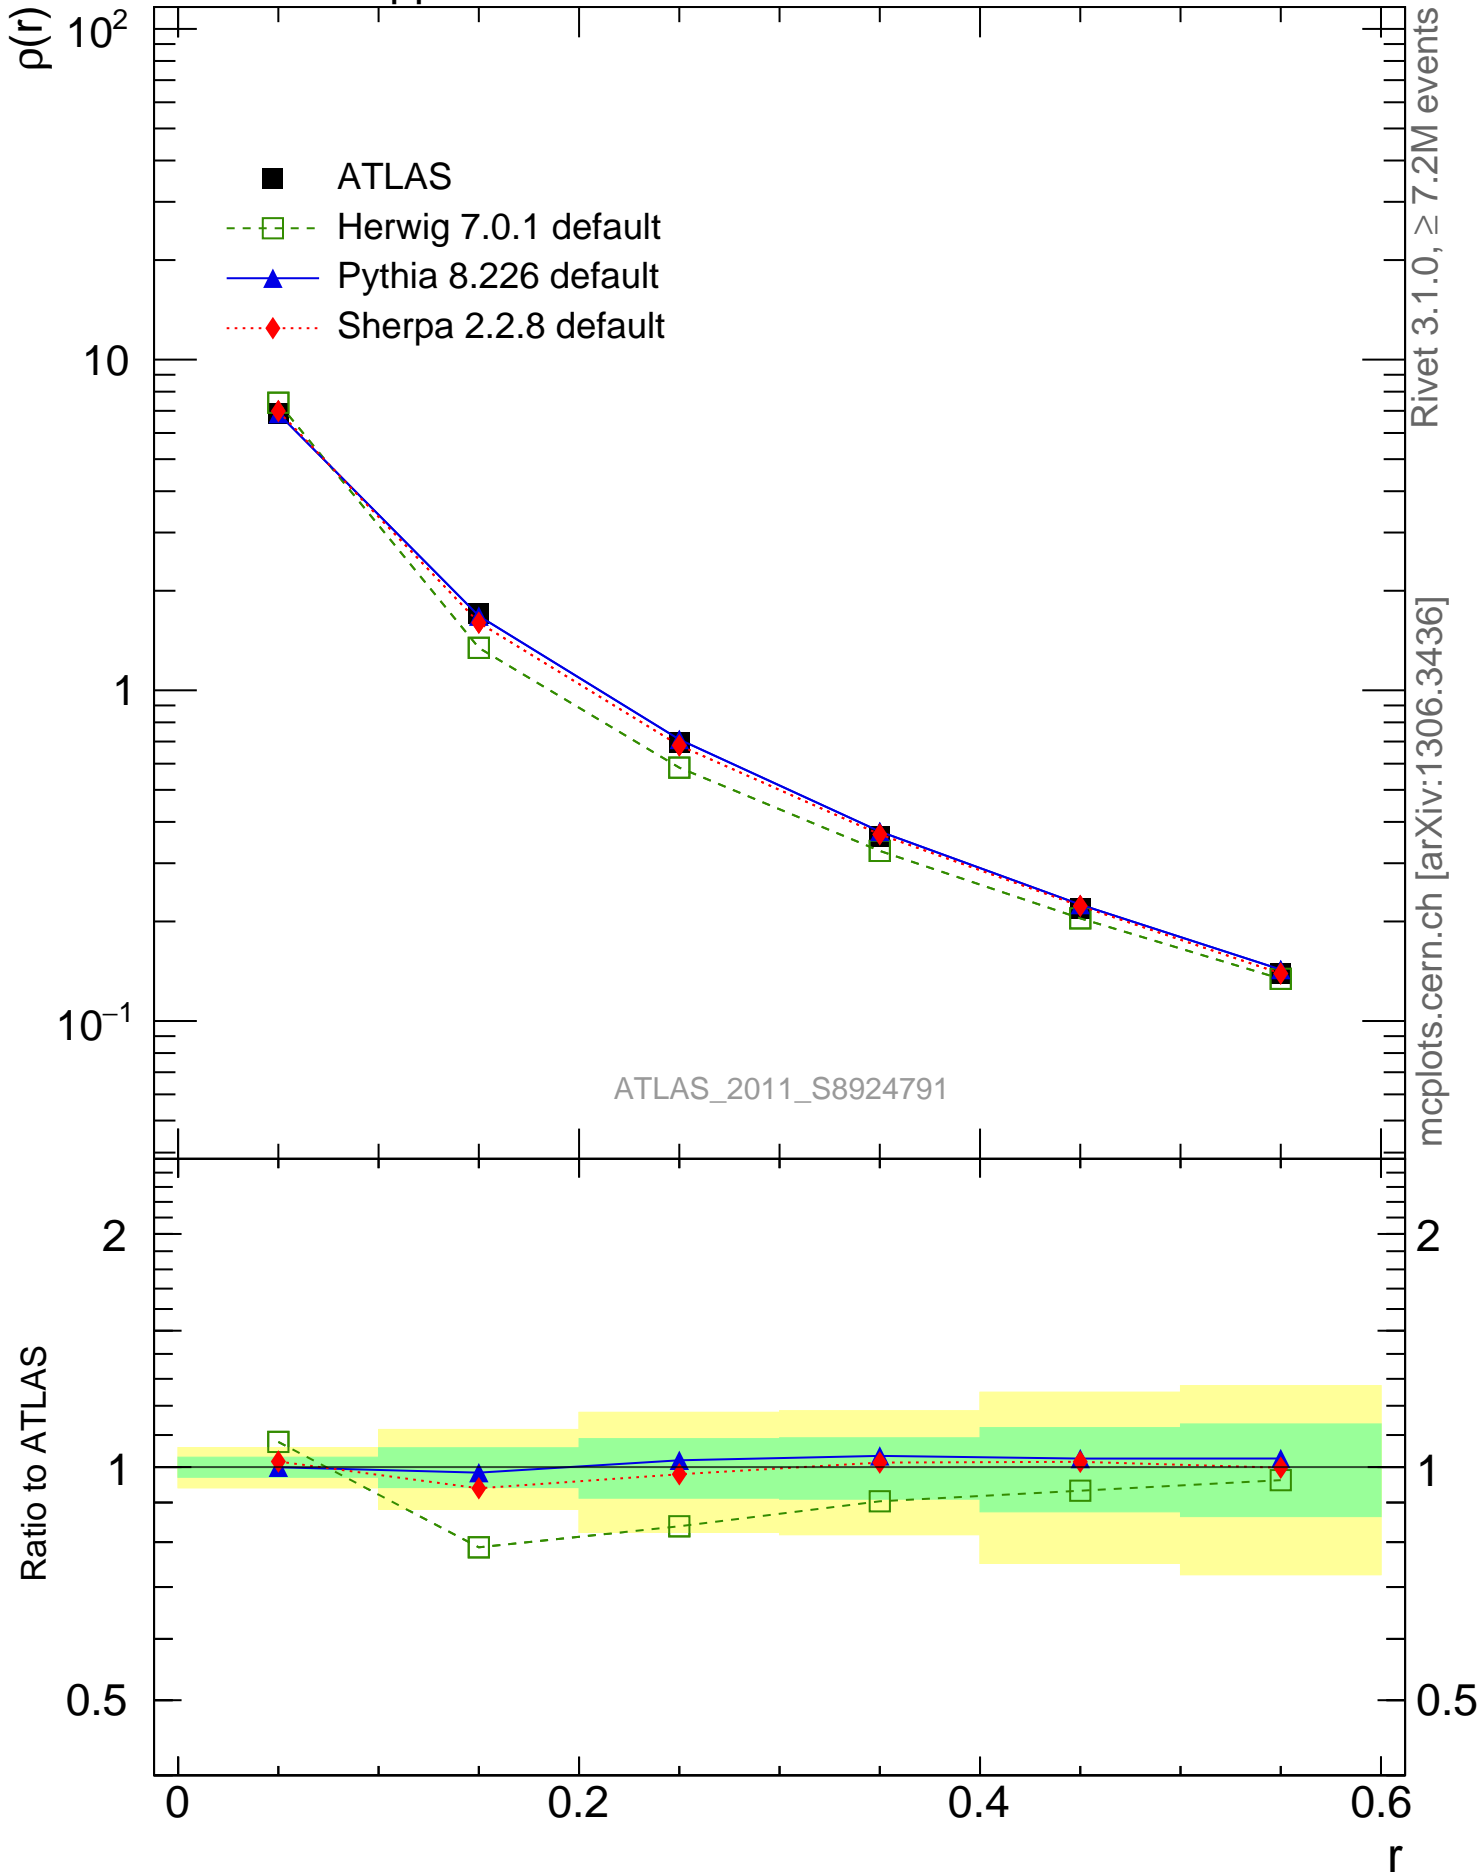

7000 GeV pp

Jets

Rivet 3.1.0,  $\geq 7.2$ M events

mcplots.cern.ch [arXiv:1306.3436]

ATLAS\_2011\_S8924791

2

1

0.5