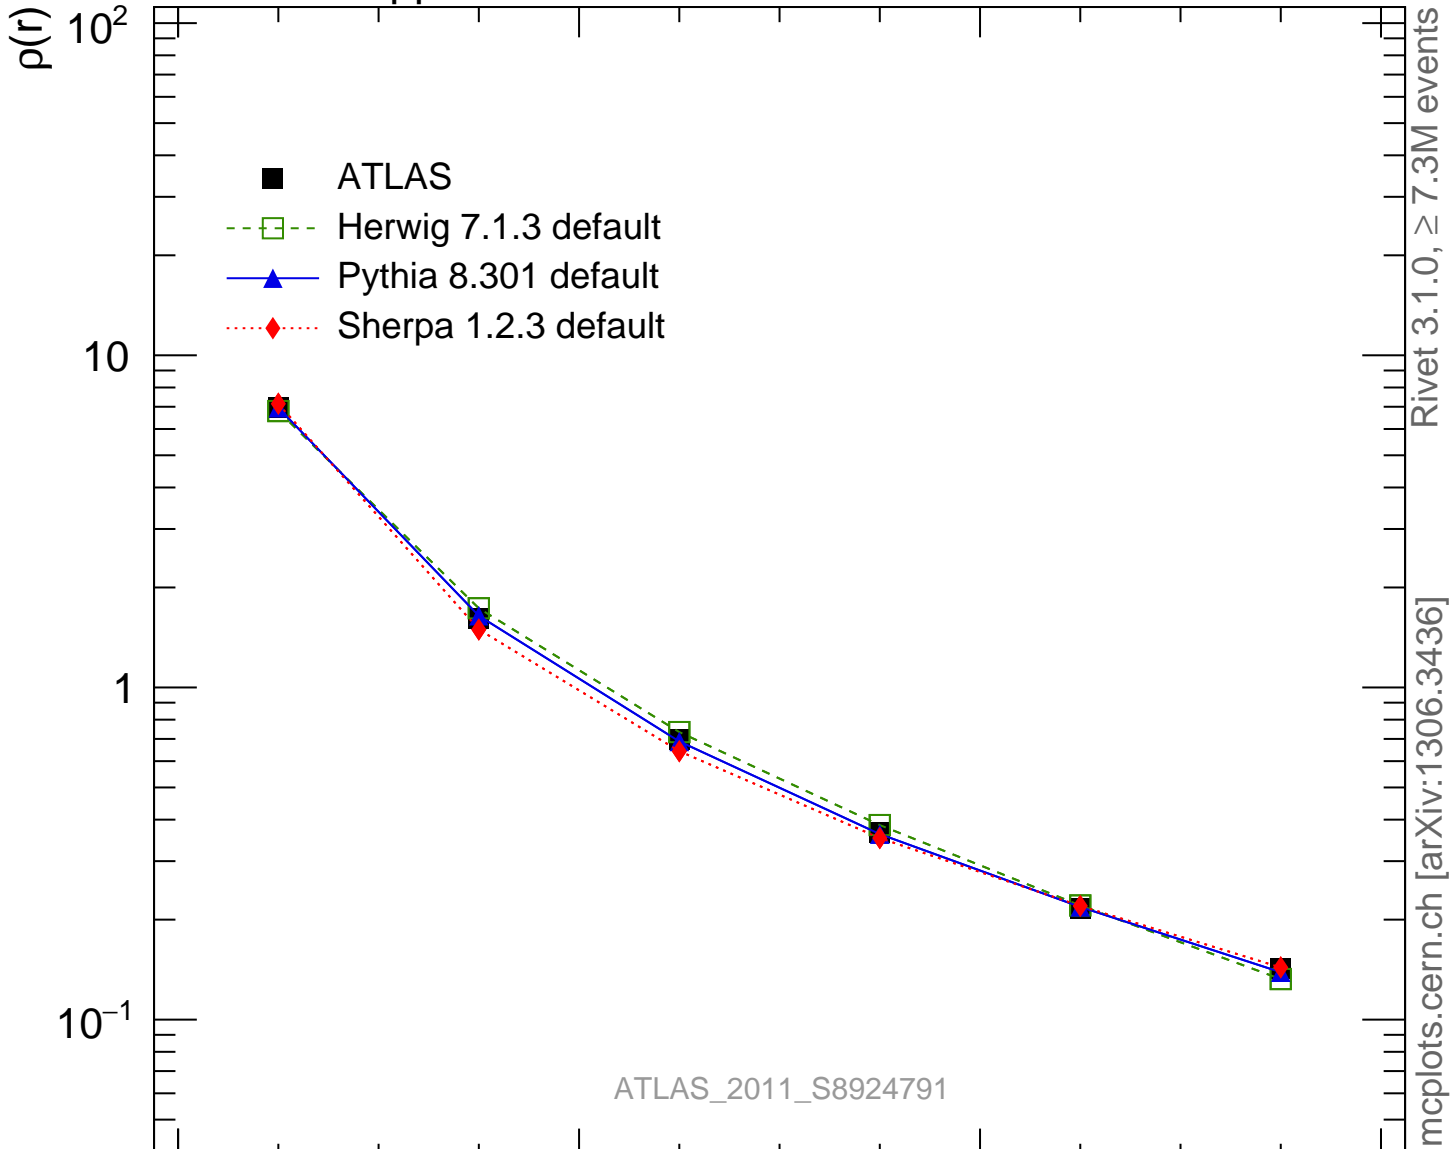

7000 GeV pp

Jets

ATLAS_2011_S8924791

Rivet 3.1.0, $\geq 7.3M$ events
mcplots.cern.ch [arXiv:1306.3436]