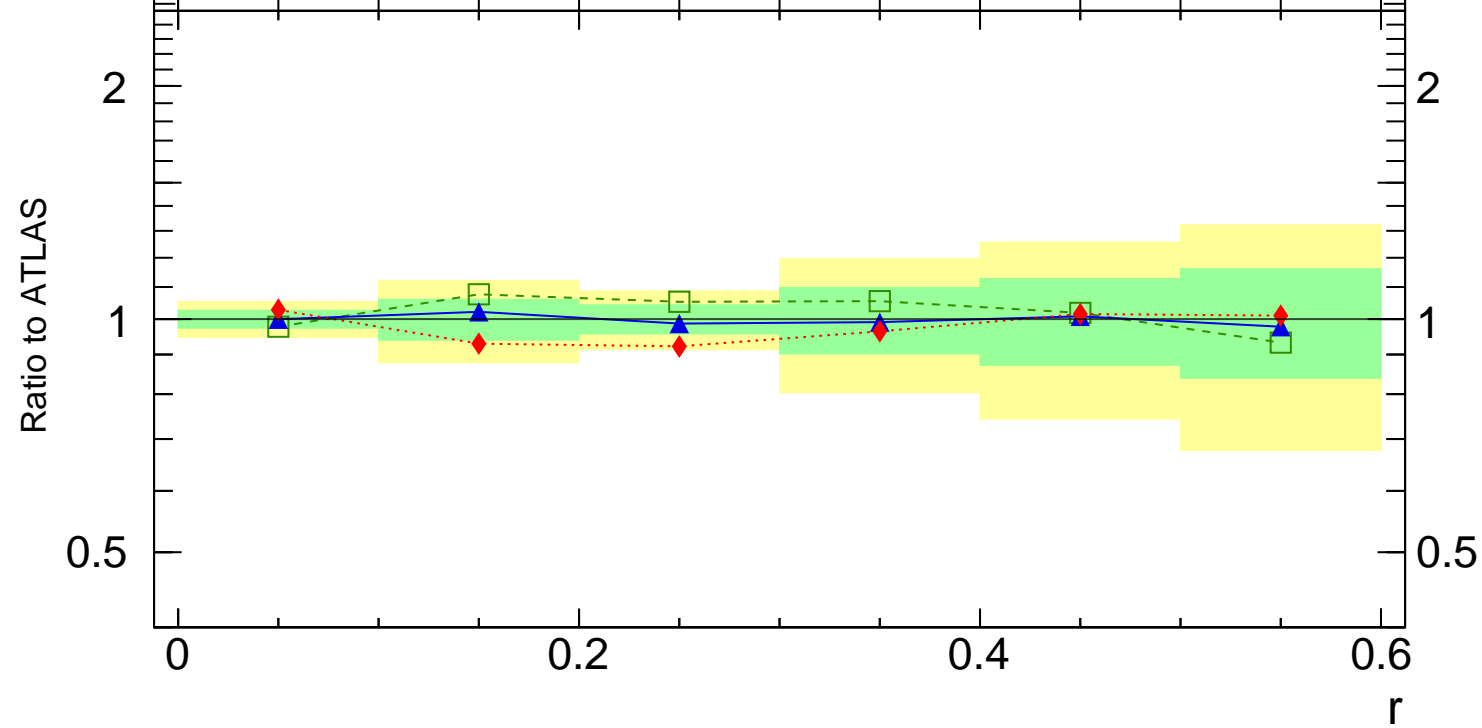

7000 GeV pp

Jets

ATLAS_2011_S8924791

Rivet 3.1.0, $\geq 7.3M$ events
mcplots.cern.ch [arXiv:1306.3436]